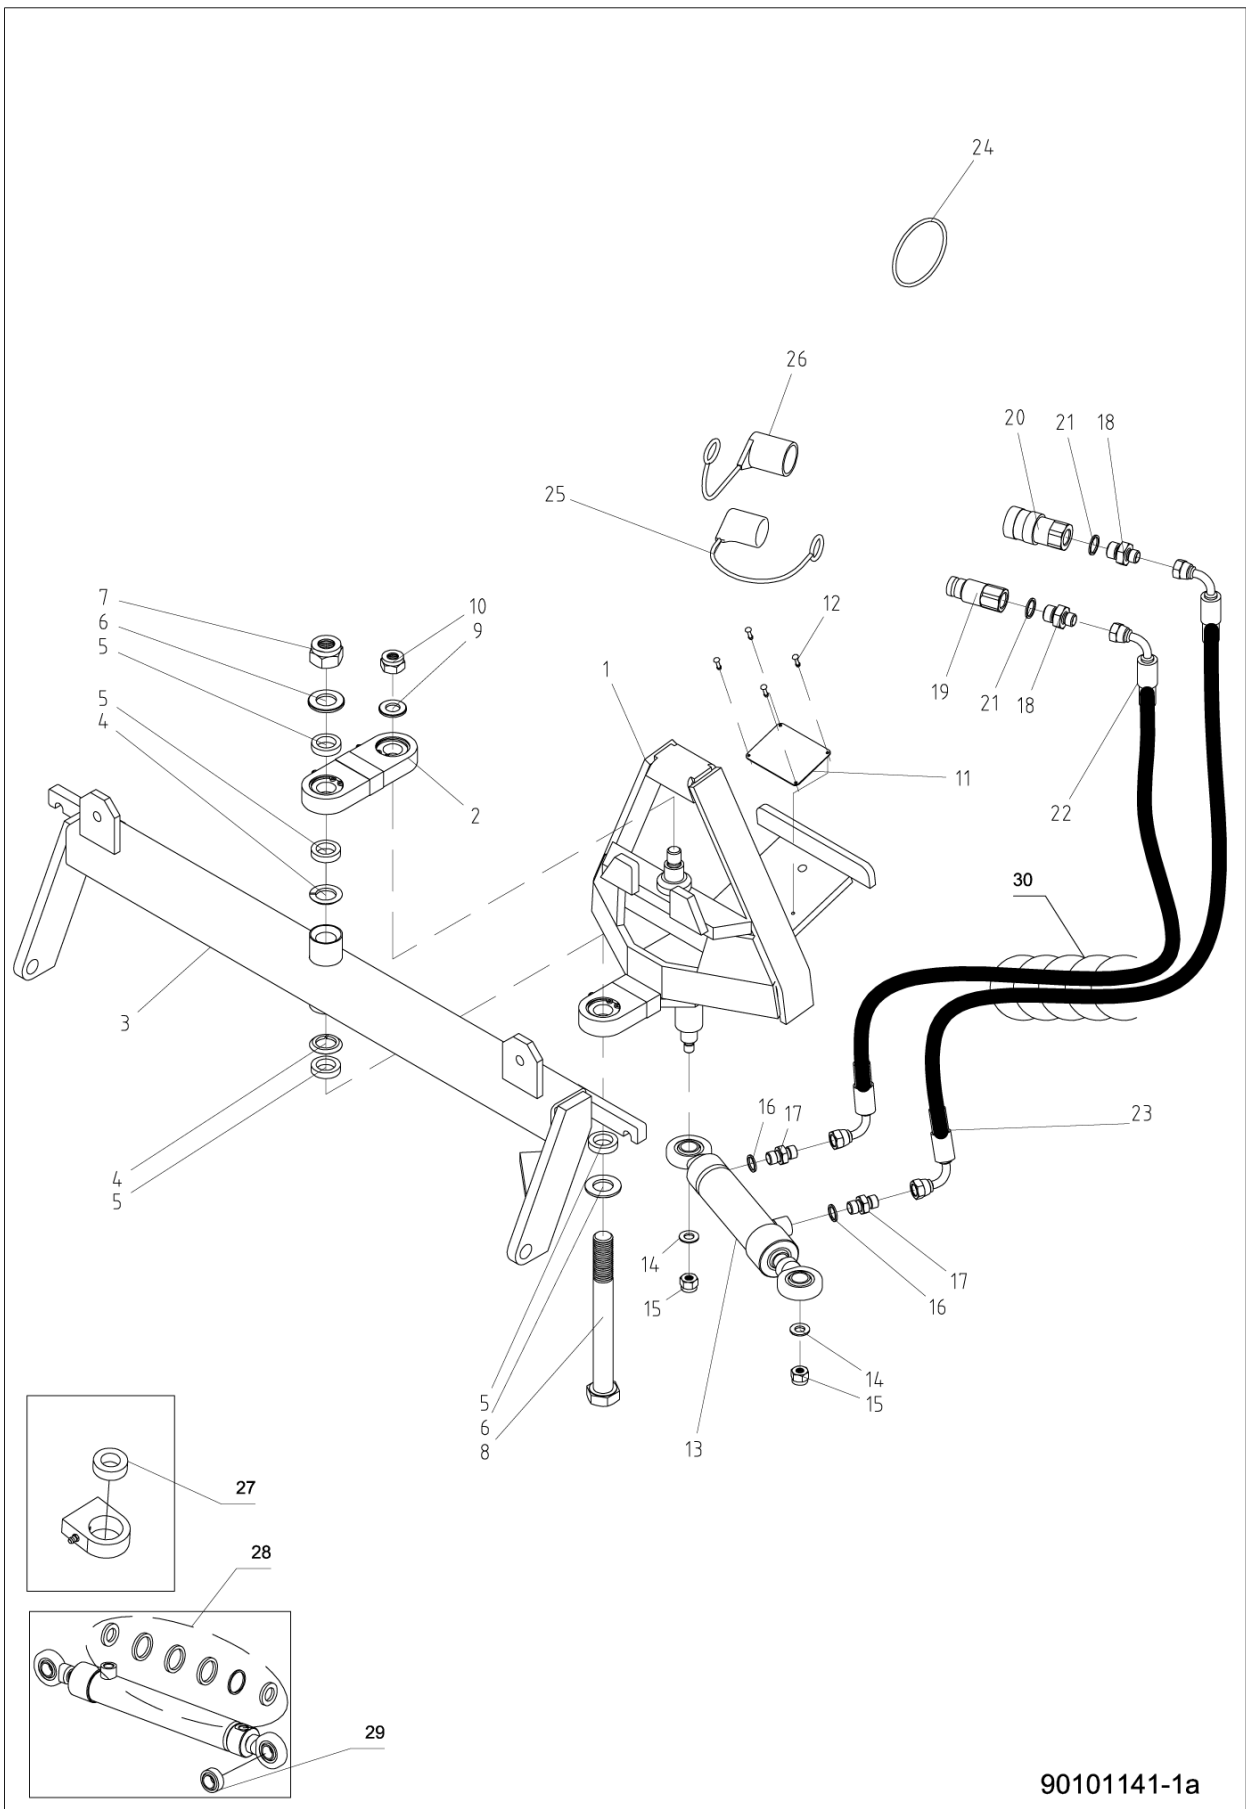

Dozer blade 2100 - Dozerblad DB125S Frame and 2100 ATTACHMENTS

25-10-2013

StyMiste ID

EGHAT97

191

90101141-1a

Dozer blade 2100 - Dozerblad DB125S Frame and 2100 ATTACHMENTS

25-10-2013

Styliste ID
EGHA197

192

Pos	Vare nr.	Ant	Beskrivelse
0	E90101571	1	Dozerblad, 1300 Mm 1300 Mm
1	E60200418	1	A-Ramme Dozerblad
2	E60200448	1	Knækled
3	E60200424	1	Mellemramme
4	E60000218	1	Konisk Fjederskive 20 Mm
5	E60000178	1	Afstandsring 30/20-7 Mm
6	E03900100	1	Facetskive 20 Mm
7	E03803110	1	Låsemøtrik Fzb 20 Mm
8	E03200380	1	Stålbolt Fzb 20 - 180 Mm
9	E03900070	1	Facetskive 14 Mm
10	E03803090	1	Låsemøtrik Fzb 14 Mm
11	E03000010	1	Ty peskilt
12	E02000010	4	Popnitte 2.4 - 7.5 Mm
13	E04502010	1	Hydraulikcylinder Dv1 30/16-70 Mm
14	E03900050	1	Facetskive 10 Mm
15	E03803070	1	Låsemøtrik Fzb 10 Mm 8.8
16	E04500020	1	"Tredoring 1/4""
17	E04109010	1	"Hyd. Brystnippel 1/4""
18	E04100050	1	"Hyd. Brystnippel 1/4"" - 3/8""
19	E04501210	1	"Lynkobling 3/8""
20	E04501240	1	"Lynkobling 3/8""
21	E04500030	1	"Tredoring 3/8""
22	E04401010	1	"Hydraulikslange 1/4"" 1240 Mm"
23	E04401020	1	"Hydraulikslange 1/4"" 1135 Mm"
24	E01800050	1	O-Ring 69.85 - 3.53 Mm
25	E04501270	1	Støvhætte
26	E04501300	1	Støvhætte
27	E01702020	1	Ledleje
28	E04509020	1	Pakningssæt
29	E01702050	1	Ledleje
30	E04509071	1	Beskyttelseflex 16X20 Mm