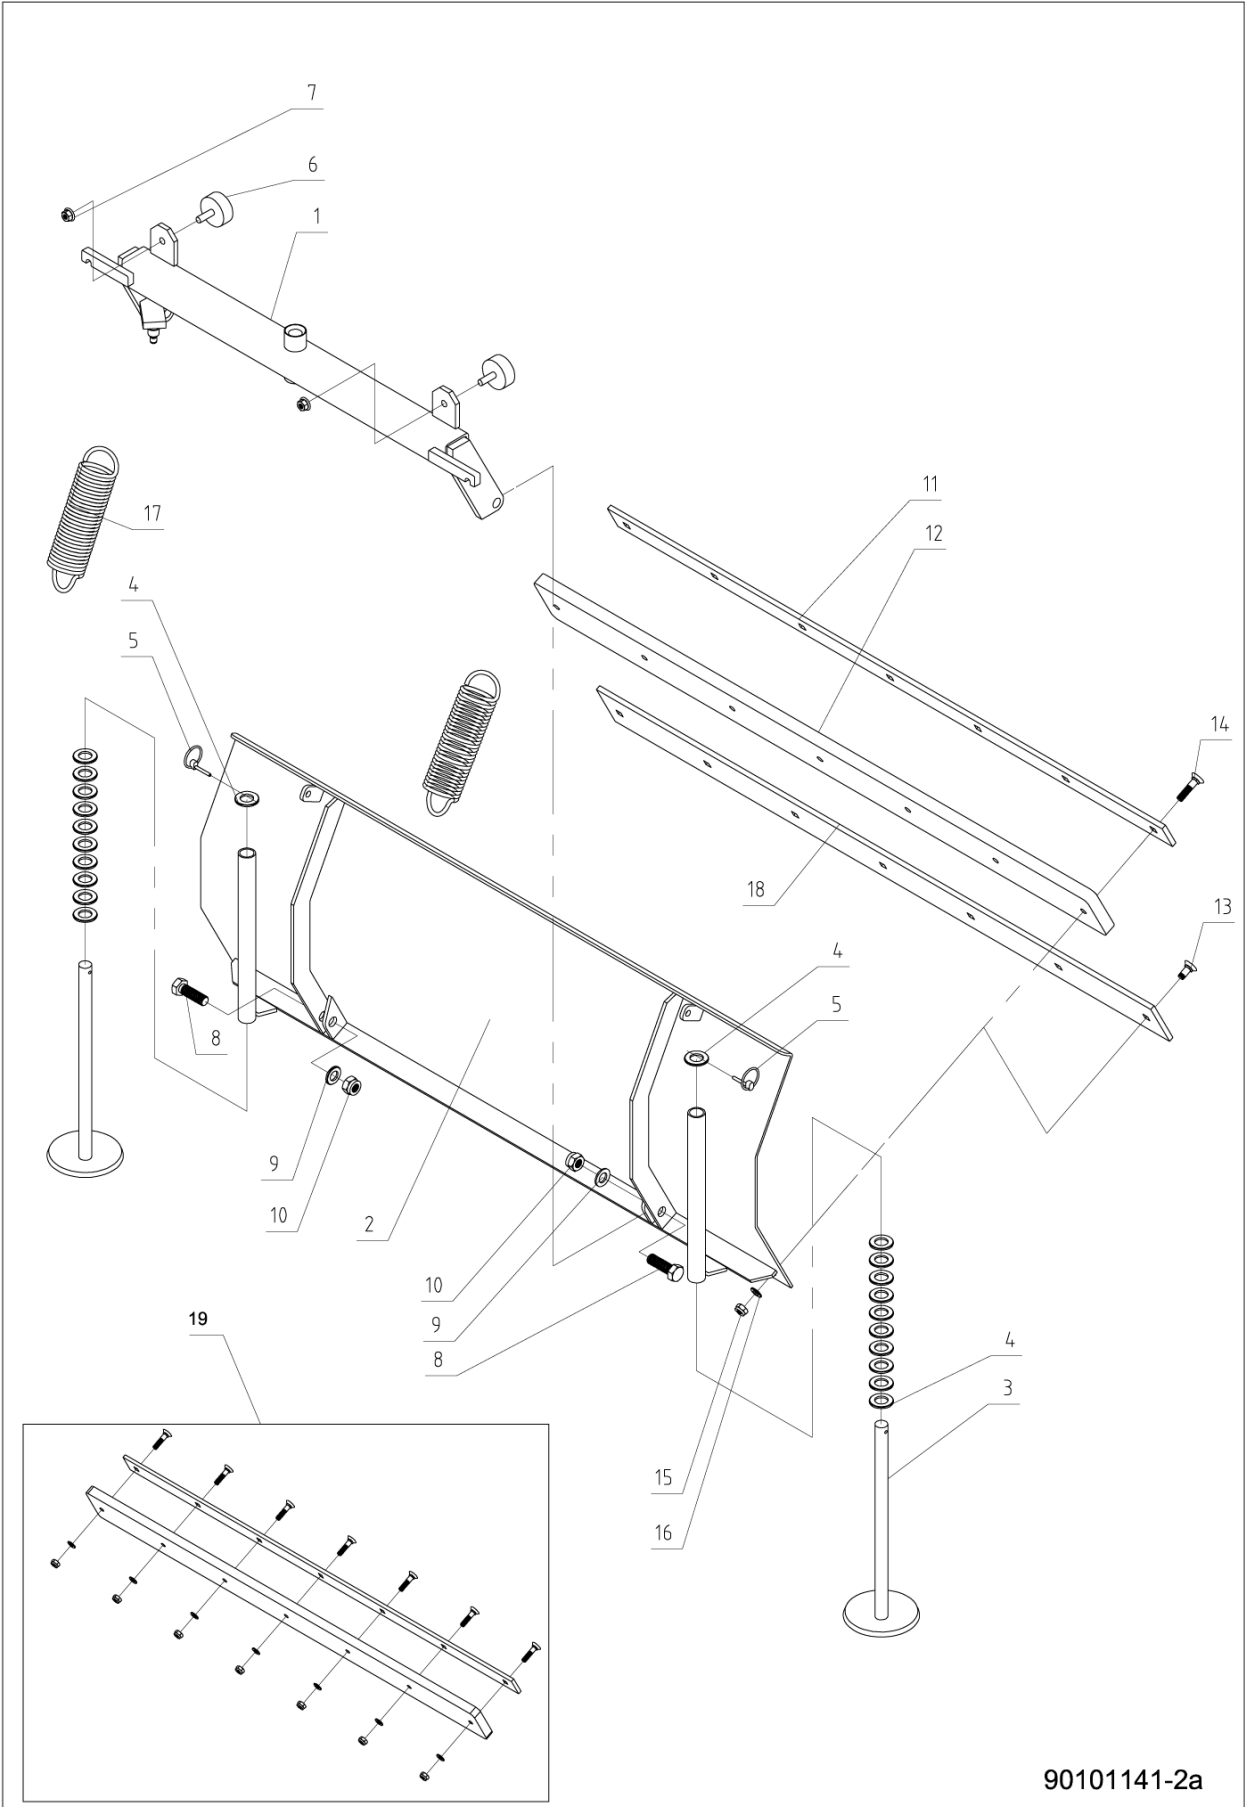

# Dozer blade 2100 - Dozerblad DB125S Edge - 901

2100 ATTACHMENTS

25-10-2013

Styliste ID

EGHA198

194

Pos	Vare nr.	Ant	Beskrivelse
0	E90101571	1	Dozerblad, 1300 Mm 1300 Mm
1	E60200424	1	Mellemramme
2	E60200434	1	Skrabeskærm
3	E60200458	2	Støttefod Dozerblad
4	E03900100	20	Facetskive 20 Mm
5	E01905010	2	Sikringssplit 4.5 - 27 Mm
6	E02503030	2	Vibrationsdæmper M10X28
7	E03809060	1	Flangemøtrik Fzb 10 Mm
8	E03100320	1	Stålsætskrue Fzb 16 - 50 Mm
9	E03900080	1	Facetskive 16 Mm
10	E03803100	1	Låsemøtrik Fzb 16 Mm
11	E60000418	1	Fladstål
12	E09700100	1	Gummiskær
13	E60201058	7	Plov bolt 10 X 25 Mm
14	E60201068	7	Plov bolt 10 X 45 Mm
15	E03803070	7	Låsemøtrik Fzb 10 Mm 8.8
16	E03900050	7	Facetskive 10 Mm
17	E02200060	2	Trækfjeder
18	E60000388	1	Skær Til Dozerblad
19	E90301051	1	Gummiskær, Dozerblad

# Dozer blade 2100 - Dozerblad with bend - 90101'

2100 ATTACHMENTS

25-10-2013

StyMiste ID

EGHAT99

195

# Dozer blade 2100 - Dozerblad with bend - 90101

2100 ATTACHMENTS

25-10-2013

StyMiste ID  
EGHA199

196

Pos	Vare nr.	Ant	Beskrivelse
0	E90101571	1	Dozerblad, 1300 Mm 1300 Mm
1	E01108000	1	A-Ramme Til V-Plov
2	E01108010	1	Elventil Til V-Plov
3	E01108020	1	Ledaksel V-Plov
4	E01108030	1	Hydraulikcy linder
5	E01108040	1	Stålskær Til V-Plov
6	E01108050	1	Pur Skær
7	E01108060	1	Fjeder
8	E01108070	1	Fjederbolt
9	E01108080	1	Slæbesko Til V-Plov
10	E05007020	1	Stikprop
11	E05002200	1	El-Kontakt Sæt
12	E01905075	1	Rørsplit 6X40