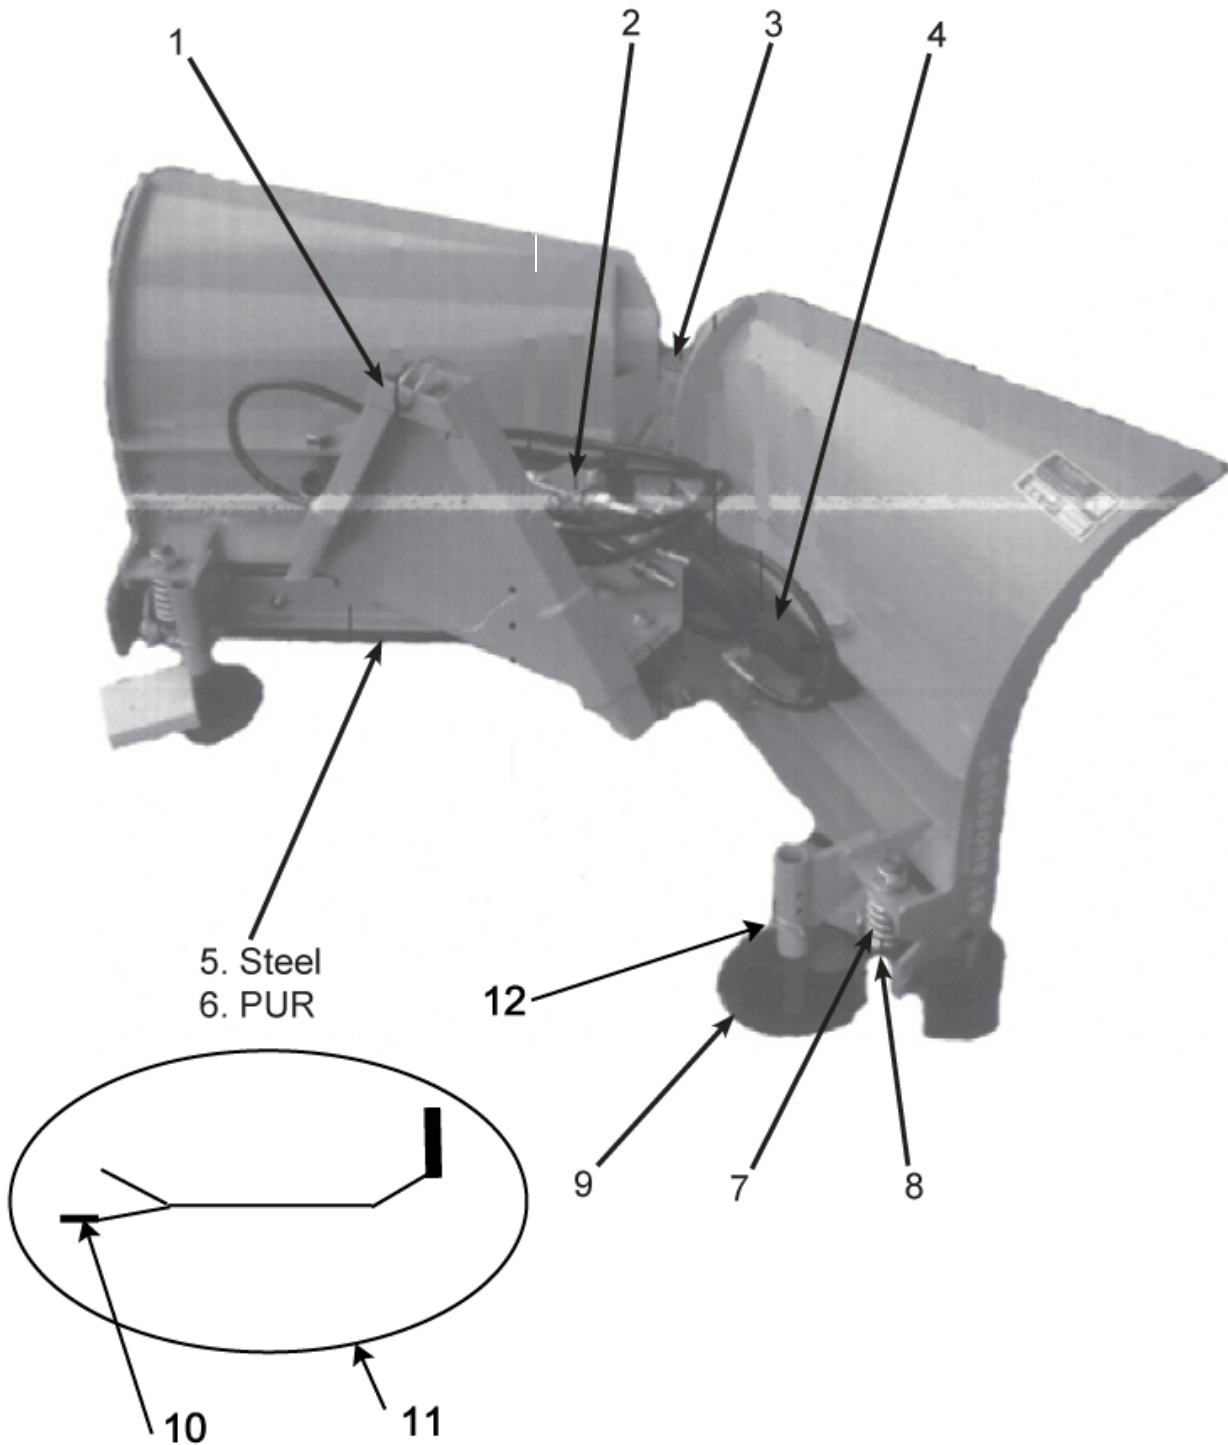

# Dozer blade 2100 - Dozerblad DB125S Edge - 901

2100 ATTACHMENTS

25-10-2013

Styliste ID

EGHA198

194

Pos	Vare nr.	Ant	Beskrivelse
0	E90101571	1	Dozerblad, 1300 Mm 1300 Mm
1	E60200424	1	Mellemramme
2	E60200434	1	Skrabeskærm
3	E60200458	2	Støttefod Dozerblad
4	E03900100	20	Facetskive 20 Mm
5	E01905010	2	Sikringssplit 4.5 - 27 Mm
6	E02503030	2	Vibrationsdæmper M10X28
7	E03809060	1	Flangemøtrik Fzb 10 Mm
8	E03100320	1	Stålsætskrue Fzb 16 - 50 Mm
9	E03900080	1	Facetskive 16 Mm
10	E03803100	1	Låsemøtrik Fzb 16 Mm
11	E60000418	1	Fladstål
12	E09700100	1	Gummiskær
13	E60201058	7	Plov bolt 10 X 25 Mm
14	E60201068	7	Plov bolt 10 X 45 Mm
15	E03803070	7	Låsemøtrik Fzb 10 Mm 8.8
16	E03900050	7	Facetskive 10 Mm
17	E02200060	2	Trækfjeder
18	E60000388	1	Skær Til Dozerblad
19	E90301051	1	Gummiskær, Dozerblad

# Dozer blade 2100 - Dozerblad with bend - 90101'

2100 ATTACHMENTS

25-10-2013

StyMiste ID

EGHAT99

195

# Dozer blade 2100 - Dozerblad with bend - 90101

2100 ATTACHMENTS

25-10-2013

StyMiste ID  
EGHA199

196

Pos	Vare nr.	Ant	Beskrivelse
0	E90101571	1	Dozerblad, 1300 Mm 1300 Mm
1	E01108000	1	A-Ramme Til V-Plov
2	E01108010	1	Elventil Til V-Plov
3	E01108020	1	Ledaksel V-Plov
4	E01108030	1	Hydraulikcy linder
5	E01108040	1	Stålskær Til V-Plov
6	E01108050	1	Pur Skær
7	E01108060	1	Fjeder
8	E01108070	1	Fjederbolt
9	E01108080	1	Slæbesko Til V-Plov
10	E05007020	1	Stikprop
11	E05002200	1	El-Kontakt Sæt
12	E01905075	1	Rørsplit 6X40