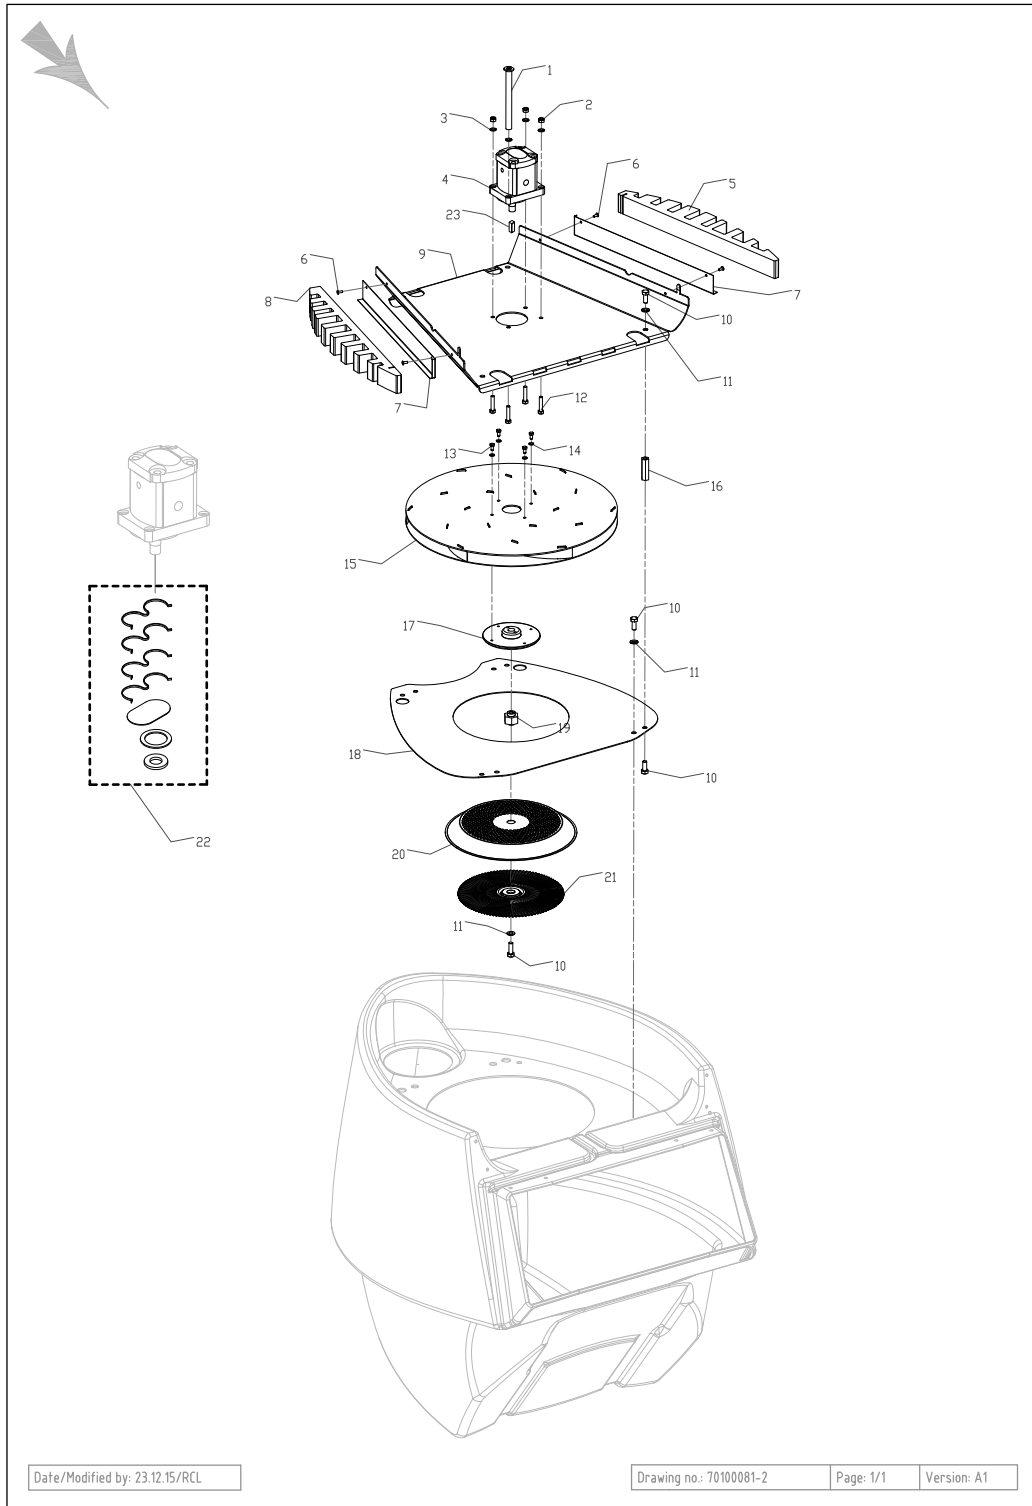

Pos.	Vare-nr	Antal	Beskrivelse	Notes
1	E61000789	1	Ophæng T. Tag	
2	E03803060	10	Låsemøtrik Fzb 8 Mm	
3	E03900040	10	Facetskive 8 Mm	
4	E04000580	1	Hydraulikmotor	
5	E09723270	1	Isolering Højre	
6	E02000065	10	Popnitte 4.8 - 10 Mm	
7	E41106800	2	Beslag Isolering	
8	E09723260	1	Isolering Venstre	
9	E50000491	1	OPHÆNG TUBINE 3 MM	
10	E03100210	10	Stålsætskrue Fzb 10 - 25 Mm	
11	E03900050	10	Facetskive 10 Mm	
12	E03100181	10	STÅLSÆTSKRUE FZB 8 - 40 MM	
13	E03100070	10	Stålsætskrue Fzb 6 - 12 Mm	
14	E03900030	10	Facetskive 6 Mm	
15	E20203980	1	Sugemølle Ø540	
16	E61001629	4	Møtrik M10X58	
17	E09900500	1	Flangenav	
18	E50000487	1	SPÆNDEPLADE 2 MM	
19	E09900530	1	Bolt	
20	E09922730	1	Rotorrist	
21	E09709600	1	Rotorfilter	
22	E50002345	1	SEALING	
22	E50000644	1	PAKDÅSE GR2 MOTOR	
23	E02300110	1