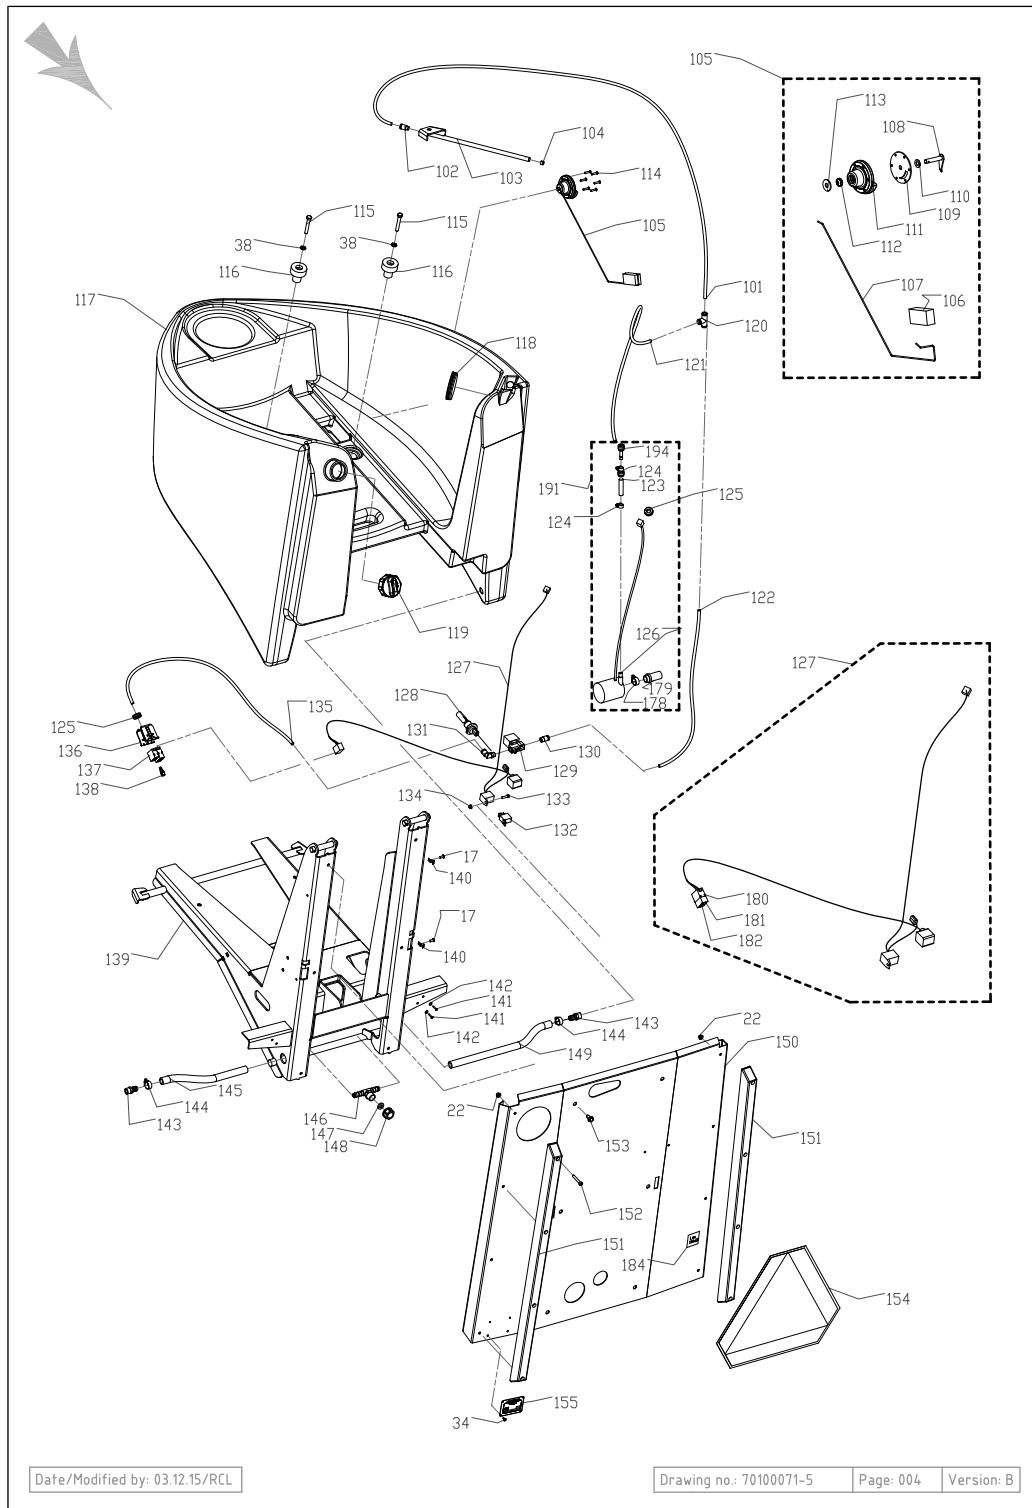

Pos.	Vare-nr	Antal	Beskrivelse	Notes
17	E02000090	4	Popnitte 4.8 - 12 Mm	
184	E03001650	1	KLISTERMÆRKE	
191	E80700051	1	WATER PUMP KIT FS 2250	
126	E01400080	1	WATER PUMP 12VDC 19L MIN - 8M	
22	E03809120	39	Flangemøtrik Fzb 6 Mm	
34	E02000020	10	Popnitte 3.0 - 8.0 Mm	
38	E03900040	8	Facetskive 8 Mm	
101	E04705031	3	Trykluftslange Blød 6-8Mm	
102	E04601230	1	Lynfitting 8 Mm 1/8 Krg	
103	E41201780	1	Dyseholder	
104	E04601240	1	"Prop 1/8""	
105	E30200750	1	Tankmåler	
106	E09720730	1	Flyder Til Tankmåler	
107	E41101750	1	Stang T. Tankmåler	
108	E41200540	1	Viser Komplet	
109	E09722520	1	Dæksel T. Tankmåler	
110	E03905020	1	Facetskive A2 8 Mm	
111	E09720720	1	Tankmåler	
112	E01800480	1	Pakdåse 8X16X3 Mm	
113	E50000806	1	STYREBØSNING Ø16	
114	E03303020	6	Maskinskruer Lh A2 4 - 20 Mm	
115	E03200400	2	Stålbolt Fzb 8 - 55 Mm	
116	E09922170	2	Låsekods	
117	E09720320	1	Vandtank	
118	E50000478	1	Blændprop Ø80.8 plast	
119	E01005425	1	Tankdæksel	
120	E04600130	1	Lynfitting R5 8 Mm	
121	E04705031	1	Trykluftslange Blød 6-8Mm	
122	E04705031	1	Trykluftslange Blød 6-8Mm	
123	E04709071	1	Brændstofslange 9,5 Mm	
124	E02600010	2	Spændebånd 8 - 14 Mm	
125	E02704060	1	Gummi Gennemføring Ø12 Mm	
127	E30001110	1	LEDNINGSNET	
128	E05004320	1	Niveau-Føler	
129	E01403040	1	Magnetventil 12V/Dc	
130	E04601250	1	Lynfitting 8 Mm 1/4 Krg	
131	E04600360	1	"Vinkel Fitting R31 8 - 1/4""	
132	E05004115	1	Relæ 12V	
133	E03100040	1	Stålsætskrue Fzb 5 - 20 Mm	
134	E03809110	1	Flangemøtrik Fzb 5 Mm	
135	E04705031	1	Trykluftslange Blød 6-8Mm	
136	E41104380	1	EI-Clips	
137	E05004350	1	Holder	
138	E05004330	1	Vandkobling	
139	E61200355	1	Tankkonsol	
140	E02603020	2	Befæstigelsesbøjle	
141	E03303050	2	Maskinskruer M3 X 16 Ph	
142	E03901010	2	Spændeskive Fzb 3 Mm	
143	E04800325	2	SLANGESTUDS 3/8GEV. 1/2ST	
144	E02600020	2	Spændebånd 11 - 17 Mm	
145	E04700121	1	Slange 1 Metre Pvc 1/2	
146	E04800360	1	"Slangenippel 1/2"" X 16 Mm"	
147	E41111270	1	Bagplade opsamletank Ral 7021 - S235 JR	
148	E02701290	1	"Slutmuffe 1/2""	
149	E04700120	1		
150	E61200535	1	Bagplade Opsamletank	
151	E09725750	2	PLASTSKINNE	
152	E03404010	8	UNBRACOSKRUE	
153	E03702090	6	Skruer 6-Kt.Fzb 8X16 Mm