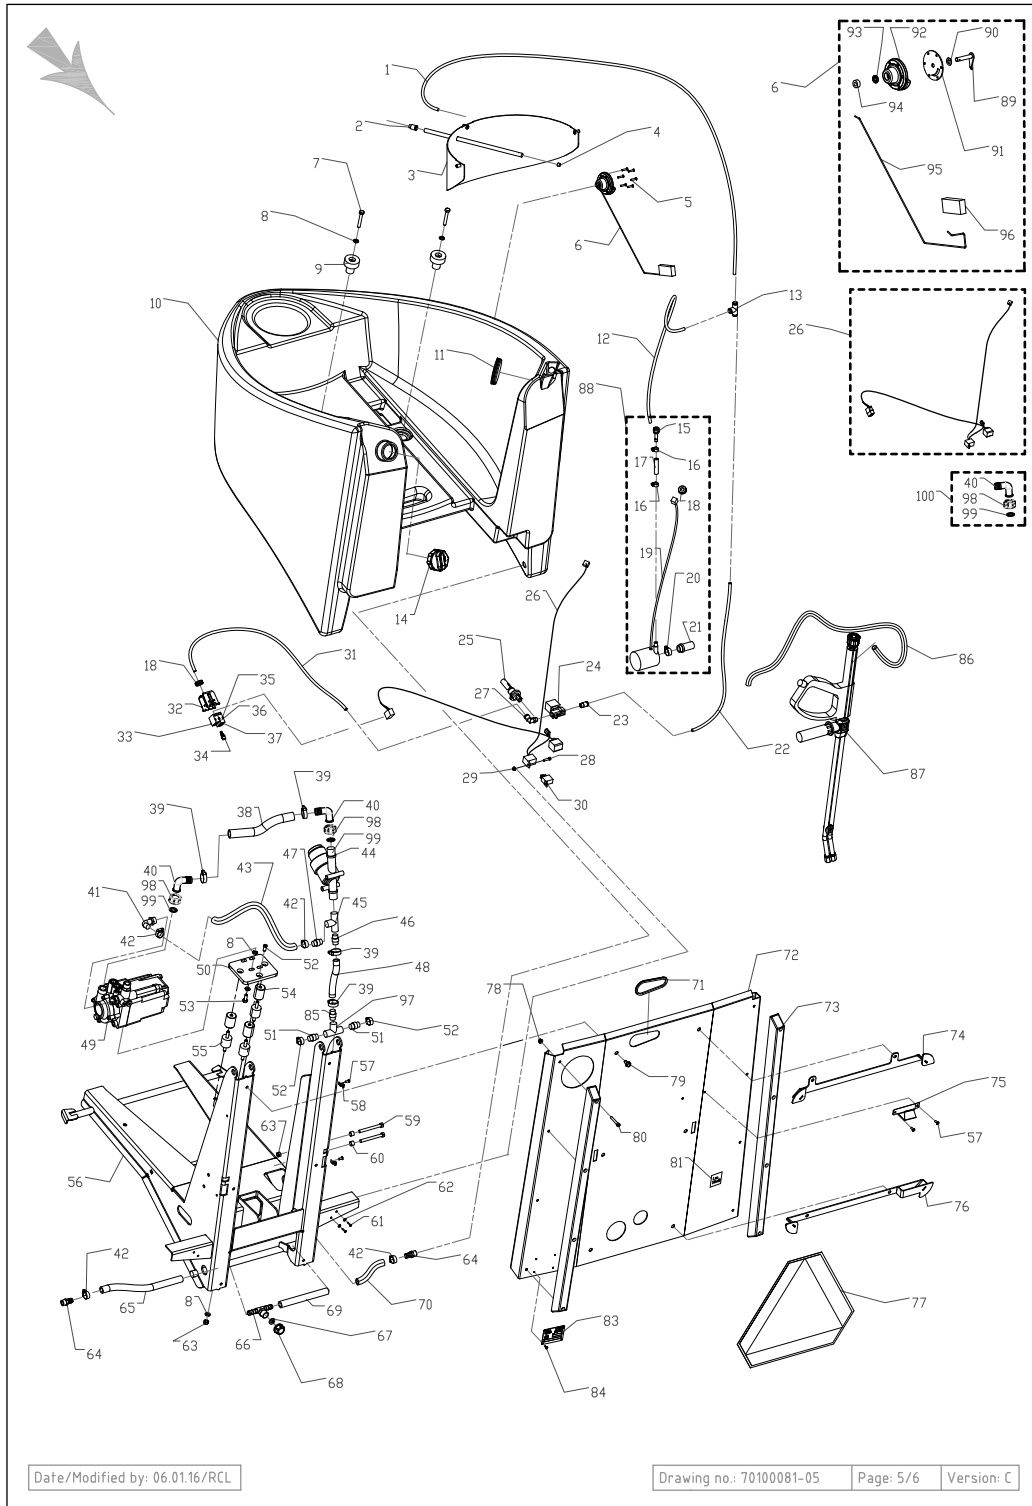

Pos.	Vare-nr	Antal	Beskrivelse	Notes
1	E04705030	3	COMPRESSED AIR HOSE	
40	E50002157	2	HOSE UNION 3/4	
98	E50002158	1	NUT 3/4	[1]
48	E50002136	1	OIL HOSE 3/4X270	
88	E80700051	1	WATER PUMP KIT FS 2250	
19	E01400080	1	WATER PUMP 12VDC 19L MIN - 8M	
48	E50002137	1	OIL HOSE 3/4X170	
99	E50002159	1	WASHER SEAL 3/4	[1]
2	E04601230	1	Lynfitting 8 Mm 1/8 Krg	
3	E50000598	1	SPRINKLERDYSE	
100	E50002527	1	FITTINGS ASSEMBLY	
4	E04601240	1	"Prop 1/8""	
5	E03303020	10	Maskinskruer Lh A2 4 - 20 Mm	
6	E30200750	1	Tankmåler	
7	E03200400	10	Stålbolt Fzb 8 - 55 Mm	
8	E03900040	10	Facetskive 8 Mm	
9	E09922170	2	Låsekods	
10	E09720320	1	Vandtank	
11	E50000478	1	Blændprop Ø80.8 plast	
12	E04705030	1	COMPRESSED AIR HOSE	
13	E04600130	1	Lynfitting R5 8 Mm	
14	E01005425	1	Tankdæksel	
15	E50000160	1	Reduktionsstykke Ø10-Ø8	
16	E02600010	2	Spændebånd 8 - 14 Mm	
17	E04701020	1	OIL HOSE	
18	E02704060	1	Gummi Gennemføring Ø12 Mm	
20	E02600030	1	Spændebånd 13 - 20 Mm	
21	E04800640	1	FILTER 304	
22	E04705030	1	COMPRESSED AIR HOSE	
23	E04601250	1	Lynfitting 8 Mm 1/4 Krg	
24	E01403040	1	Magnetventil 12V/Dc	
25	E05004320	1	Niveau-Føler	
26	E30001110	1	LEDNINGSNET	
27	E04600360	1	"Vinkel Fitting R31 8 - 1/4""	
28	E03100040	10	Stålsætskrue Fzb 5 - 20 Mm	
29	E03809110	10	Flangemøtrik Fzb 5 Mm	
30	E05004115	1	Relæ 12V	
31	E04705030	1	COMPRESSED AIR HOSE	
32	E41104380	1	EI-Clips	
33	E05004350	1	Holder	
34	E05004330	1	Vandkobling	
35	E05206510	1	Stik 2-Polet	
36	E05206440	1	Pakning	
37	E05201100	2	Kabelsko	
38	E04701040	1		
39	E02600050	4	Spændebånd 19 - 28 Mm	
41	E04800260	1	"Slangenippel 3/8""	
42	E02600020	6	Spændebånd 11 - 17 Mm	
43	E04700120	1		
44	E30201424	1	Vandfilter	
45	E04800620	1	SLANGENIPPEL 3/4	
46	E04800190	1	"Slangenippel 3/4""	
47	E04800100	1	"Slangenippel 3/4""	
49	E30201421	1	Højtryksrenser pumpe	
50	E41111200	1	BESLAG	
51	E04800090	2	SLANGENIPPEL 12 - 1/2	
52	E03401040	10	UNBRACOSKRUE UH/7991. 8-16MM	
53	E03100140	10	Stålsætskrue Fzb 8 - 20 Mm	
54	E09924220	3	KOST HØJTRYK FE/ZN 25A