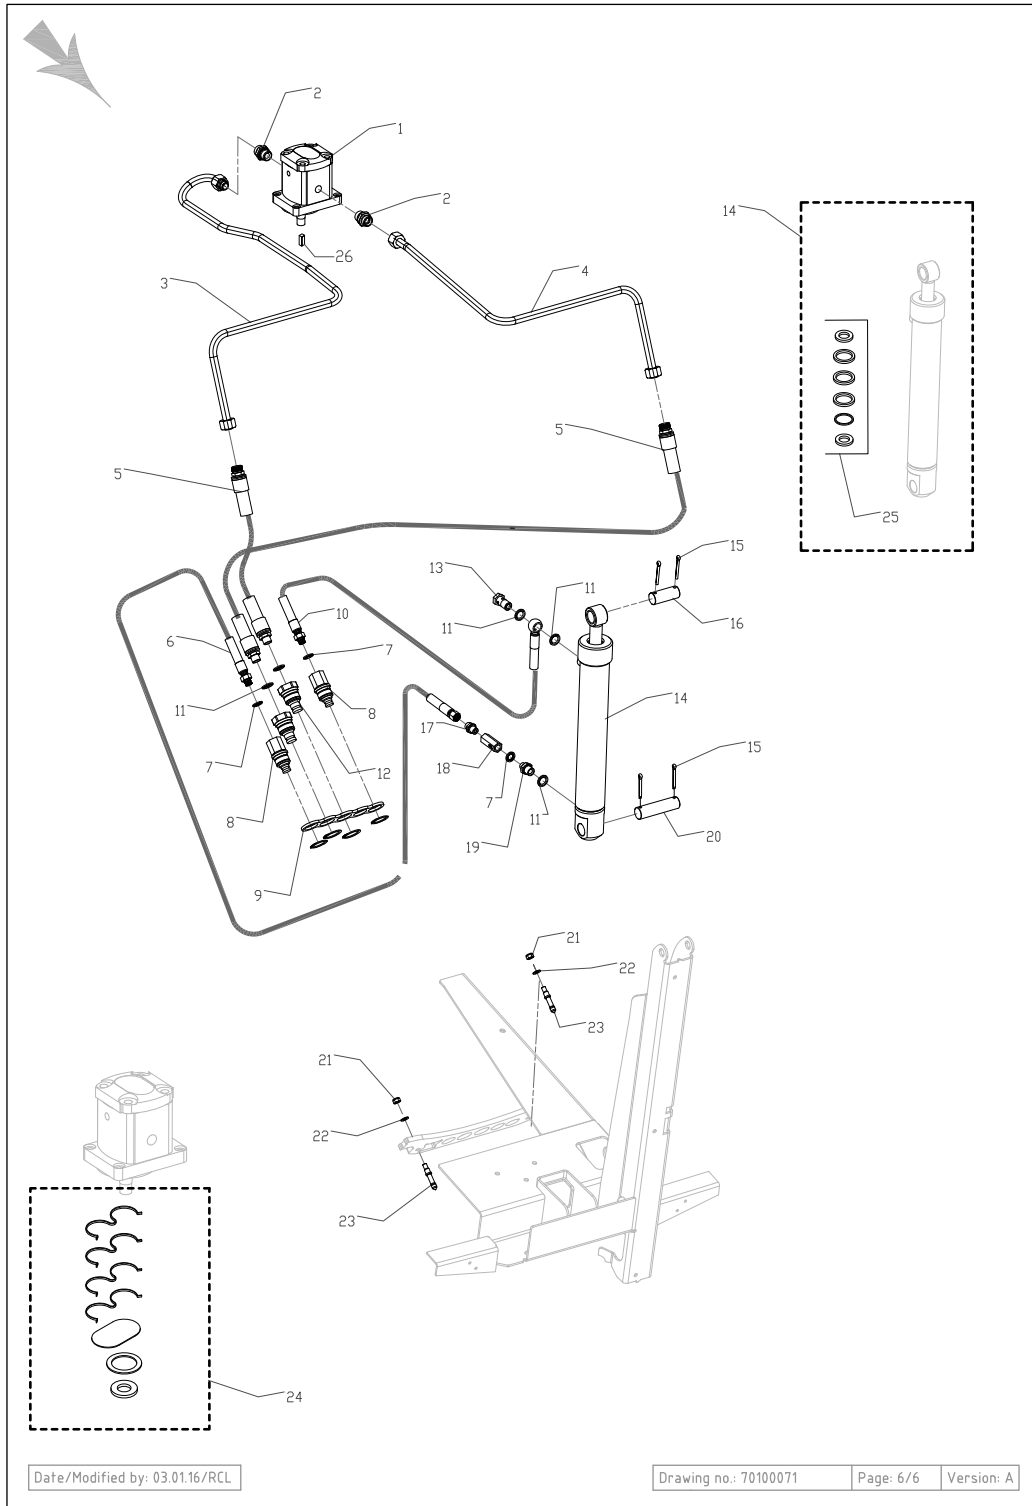

Pos.	Vare-nr	Antal	Beskrivelse	Notes
1	E04000580	1	Hydraulikmotor	
2	E04120170	2	Lige Indskruining	
3	E09722070	1	Hydraulikrør Venstre	
4	E09722060	1	Hydraulikrør Højre	
5	E04421250	2	"Hydraulikslange 1/2"" L=1900"	
6	E04421240	1	"Hydraulikslange 1/4"" 730 Mm"	
7	E04500020	3	"Tredoring 1/4""	
8	E04501400	2	Lynkobling	
8	E04509160	1	Pakningssæt	
9	E61000829	1	Mellemlæg	
10	E04421230	1	"Hydraulikslange 1/4"" 1000 Mm"	
11	E04500030	5	"Tredoring 3/8""	
12	E50000486	2	Lynkobling 3/8 han	
13	E04109210	1	"Banjobolt 3/8""	
14	E04502070	1	Hydraulikcylinder Dv 50/25-280 Mm	
15	E01902080	4	Splitter Fzb 5 - 32 Mm	
16	E61000889	1	Aksel	
17	E04120040	1	Lige Indskruining	
18	E04001660	1	Slangebrudsventil	
19	E04100050	1	"Hyd. Brystnippel 1/4"" - 3/8""	
20	E61000879	1	Aksel	
21	E03803060	5	Låsemøtrik Fzb 8 Mm	
22	E03900040	8	Facetskive 8 Mm	
23	E09923220	2	Styretap, Tilkobling	
24	E50002345	1	SEALING	
25	E04509120	1	Pakningssæt	
26	E02300110	1