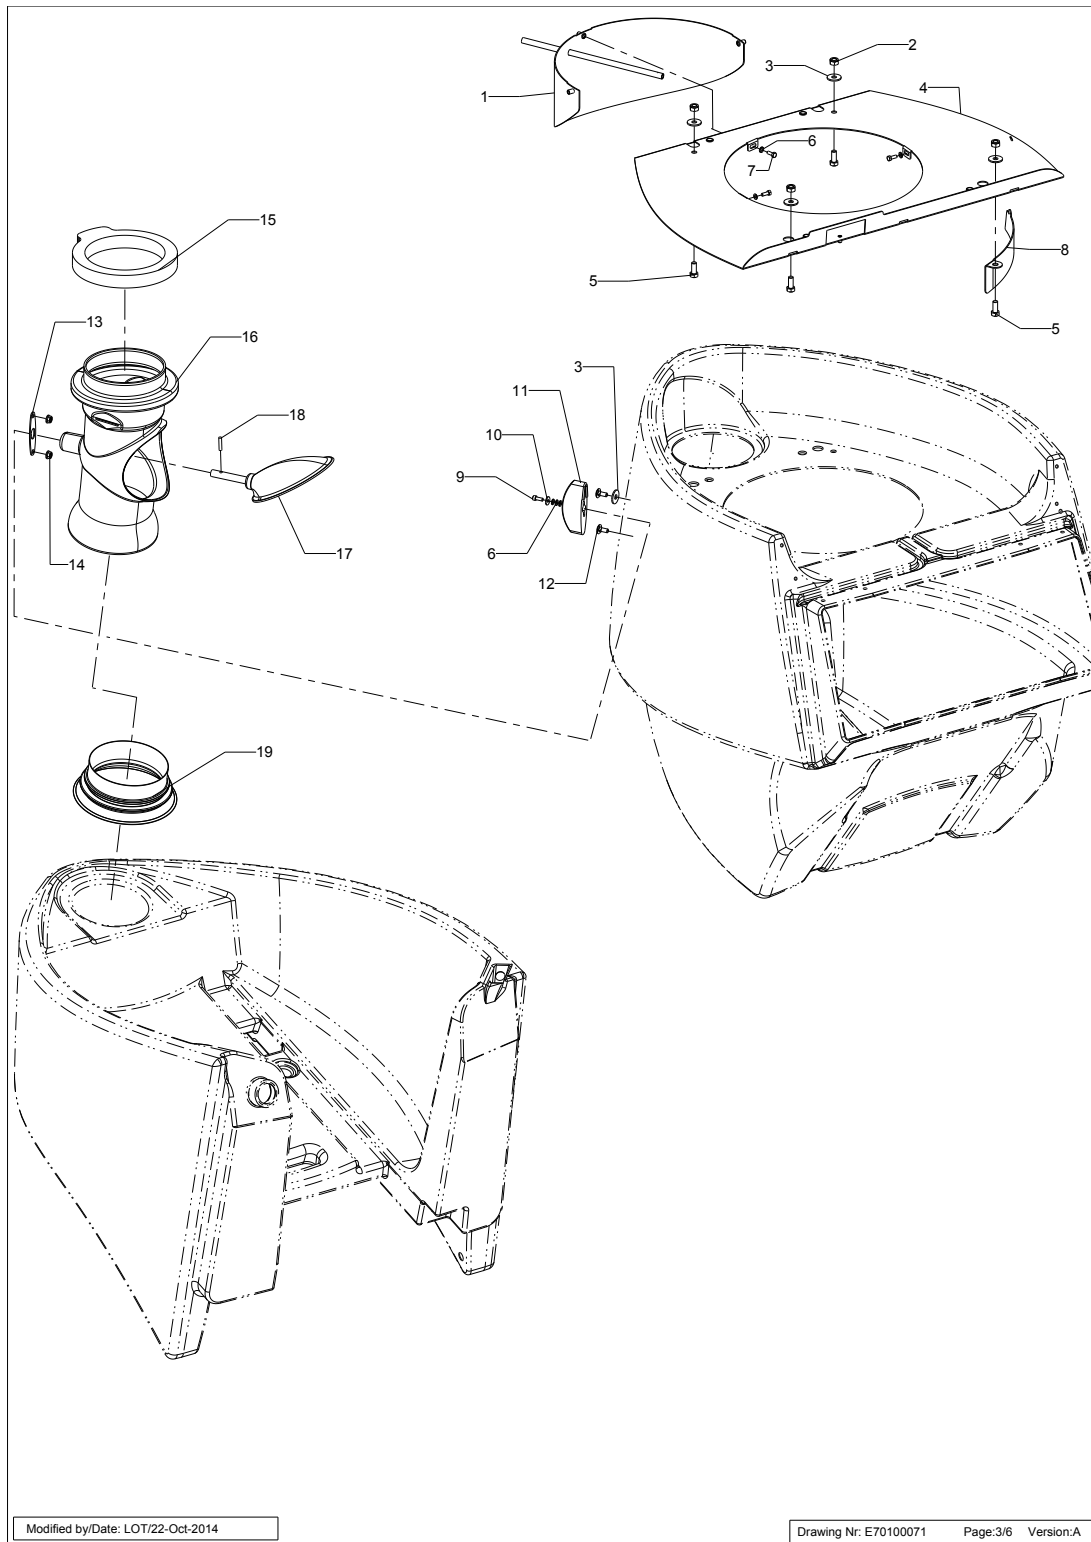

Pos.	Vare-nr	Antal	Beskrivelse	Notes
1	E50000598	1	SPRINKLERDYSE	
2	E03803070	10	Låsemøtrik Fzb 10 Mm 8.8	
3	E03902030	10	Skærmskive 10 Mm 10.5/30X2.5	
4	E50000490	1	FORSTÆRKNINGSPLADE 592X872	
5	E03100210	10	Stålsætskrue Fzb 10 - 25 Mm	
6	E03900030	10	Facetskive 6 Mm	
7	E03100080	10	Stålsætskrue Fzb 6 - 16 Mm	
8	E50000488	1	PRELPLADE 2 MM	
9	E03403070	10	Unbracoskrue A2 6 - 16 Mm	
10	E03902050	10	Skærmskive A2 6 Mm 6.4/18X1.6	
11	E09722140	1	Håndtag	
12	E03500040	10	Brædebolt Fzb 8 - 20 Mm	
13	E09827550	1	Støtteplade	
14	E03809050	10	Flangemøtrik Fzb 8 Mm	
15	E09722160	1	Pakning	
16	E09720940	1	Omskifterventil	
17	E09722290	1	Drejespjæld	
18	E09922160	1	Stift	
19	E09722150	1	Gummitætning