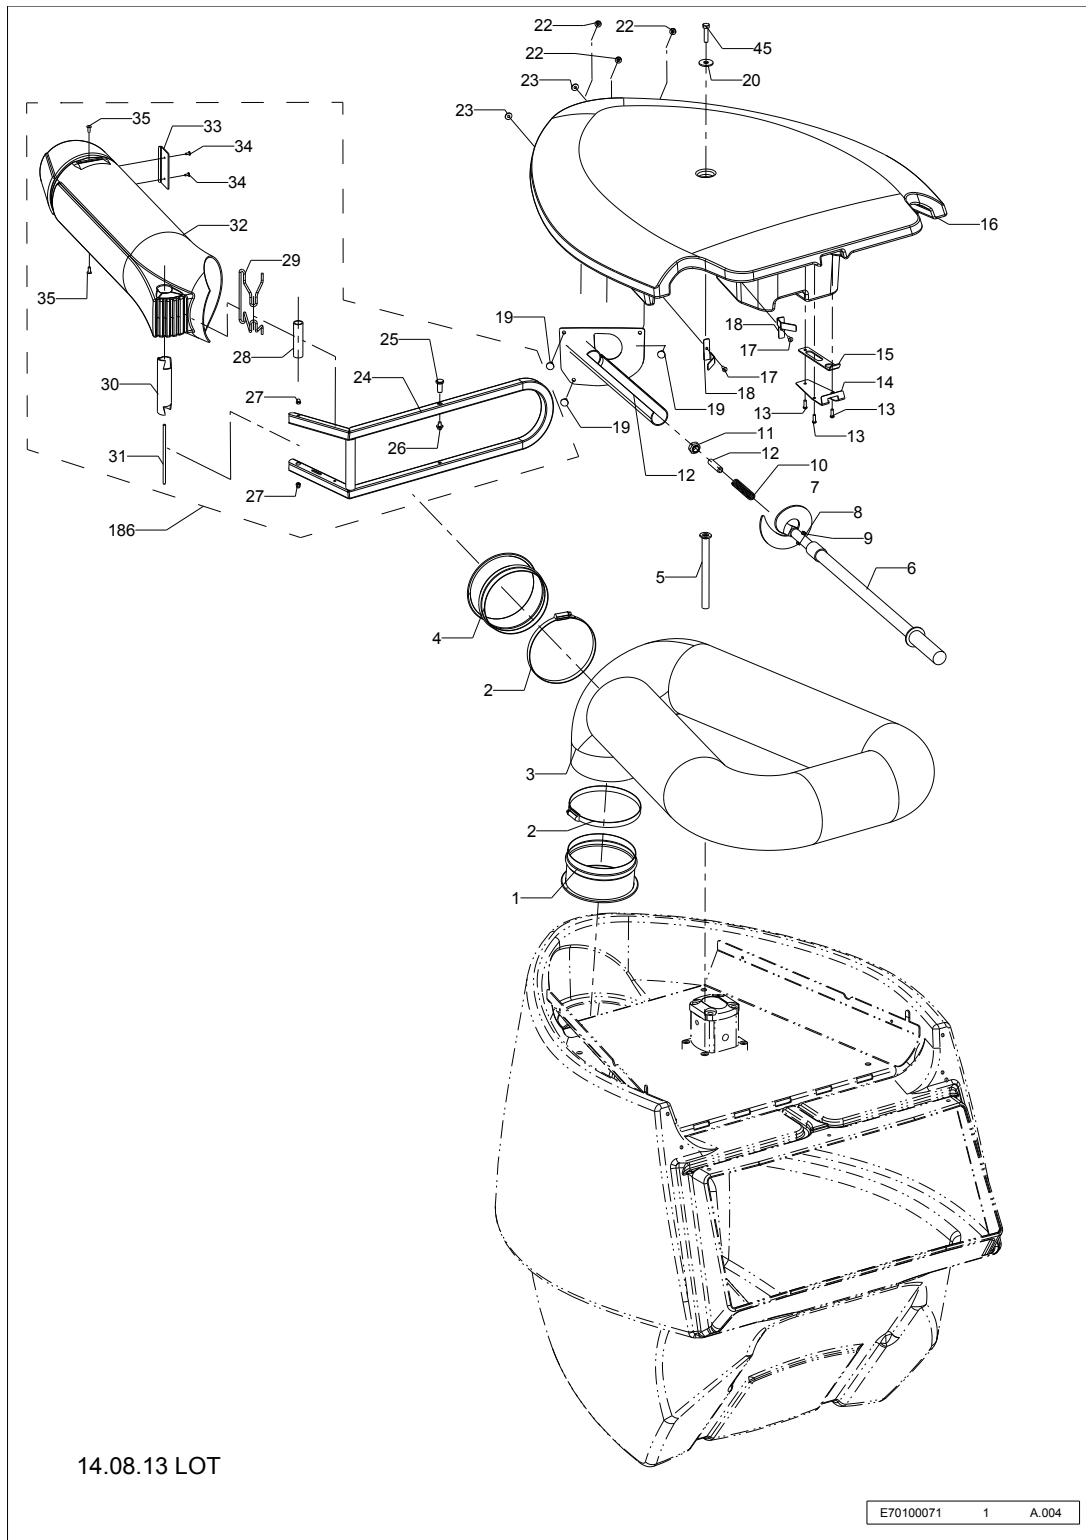

Part Notes:

- [1] - See TSB:
 DE Snap coupling on attachments 2250 and 2200
 UK Snap coupling on attachments 2250 and 2200
 DK Snap coupling on attachments 2250 and 2200

Pos.	Vare-nr	Antal	Beskrivelse	Notes
5	E03900030	4	Facetskive 6 Mm	
70	E03900060	5	Facetskive 12 Mm	
93	E61000549	2	Styrebøsning	
94	E09722190	1	Tætning Redskab	
95	E09825060	1	Shims	
96	E50000486	2	Lynkobling 3/8 han	
97	E04501400	2	Lynkobling	
97	E04509160	1	Pakningssæt	
98	E61000539	1	Koblingsholder	
99	E09722040	1	Klap Clips	
100	E41103700	1	Klap T. Redskabsdel	
101	E30000230	1	Ledningsnet	
102	E41104120	1	Holder	
104	E03100260	2	Stålsætskrue Fzb 12 - 20 Mm	
105	E04500030	8	"Tredoring 3/8""	
106	E50000513	1	HYDRAULIC HOSE 1/2. 295 MM	
107	E50000514	1	HYD. SLANGE 1/2. 325 MM	
108	E04422110	1	HYD. SLANGE 1/4	
109	E04422120	1	HYD. SLANGE 1/4	
110	E04421420	1	"Hydraulikslange 3/8"" L=765 Mm"	
111	E04421410	1	"Hydraulikslange 3/8"" L=405 Mm"	
112	E04421430	1	"Hydraulikslange 3/8"" L=335 Mm"	
113	E04422100	1	HYD. SLANGE 1/4	
114	E04422150	1	HYD. SLANGE 1/4	
115	E04422130	1	HYD. SLANGE 1/4	
116	E04422140	1	HYD. SLANGE 1/4	
117	E04421440	1	"Hydraulikslange 3/8"" L=335 Mm"	
118	E04421450	1	"Hydraulikslange 3/8"" L=360 Mm"	
119	E04421400	2	"Hydraulikslange 3/8"" 590 Mm"	
120	E04120130	6	Lige Indskruening	
121	E04120410	1	Lige Indskruening	
122	E04120170	2	Lige Indskruening	
123	E04120120	6	Lige Indskruening	
124	E04120040	5	Lige Indskruening	
125	E03909070	9	"Kobberskive 1/4""	
126	E04109060	3	"Banjobolt 1/4""	
127	E04109200	1	"Dobbelt Banjobolt 1/4""	
128	E04001680	1	"Omskifterventil 6/2 1/4""	
129	E09923110	1	RØRSTYKKE AISI 304	
130	E04130510	2	"Vinkel Indskruening 1/4""	
131	E03803030	3	Låsemøtrik Fzb 5 Mm	
132	E50000657	2	UNBRACOSKRUE 5X50MM DIN912	
133	E04501210	2	"Lynkobling 3/8""	
134	E04100020	2	"Hyd. Brystnippel 3/8""	
135	E04501240	2	"Lynkobling 3/8""	
136	E09922270	1	Manifold	
137	E03200420	2	Stålbolt Fzb 6 - 55 Mm	
139	E04013610	1	Flowdeler	