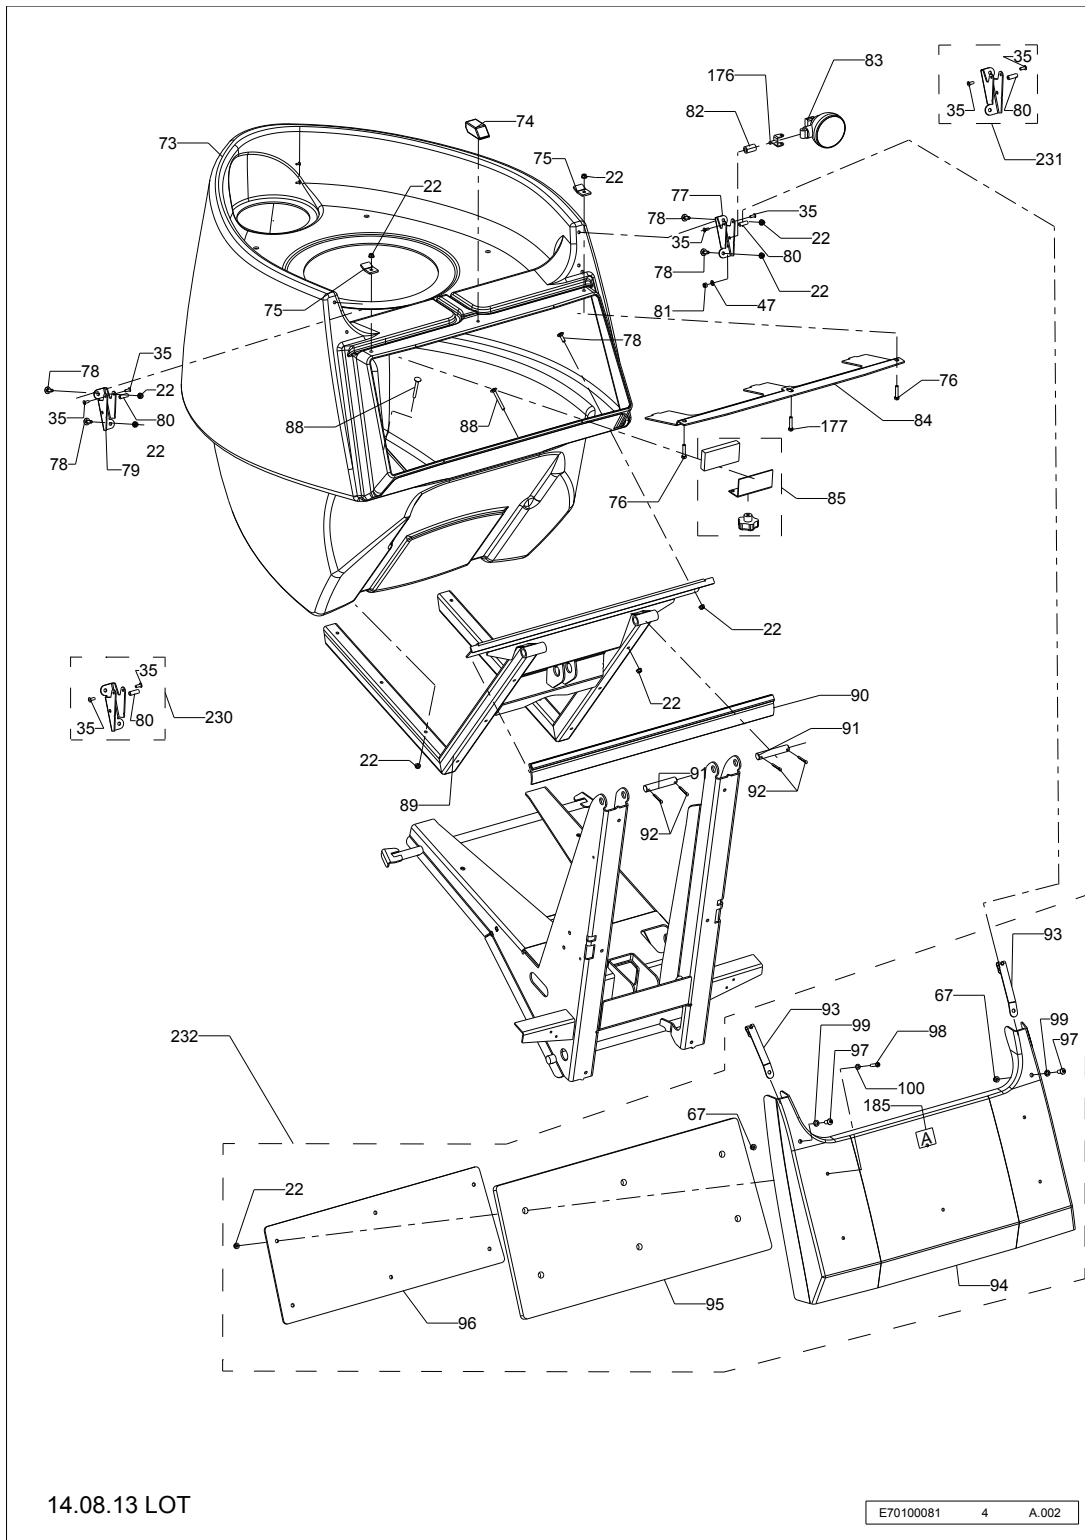

14.08.13 LOT

E70100081 4 A.002

Pos.	Vare-nr	Antal	Beskrivelse	Notes
22	E03809120	39	Flangemøtrik Fzb 6 Mm	
35	E02000065	10	Popnitte 4.8 - 10 Mm	
47	E03900030	5	Facetskive 6 Mm	
73	E09720330	1	Opsamlingstank	
74	E09924200	1	BLOK	
75	E09827640	2	Clamp	
76	E03100470	2	STÅLSÆTSKRUE FZB 6 - 30	
77	E41105040	1	Hængsel Højre	
78	E03500020	8	Bræddbolt Fzb 6 - 20 Mm	
79	E41105450	1	Hængsel Venstre	
80	E41000650	2	Aksel Til Hængsel	
81	E03803040	1	Låsemøtrik Fzb 6 Mm	
82	E50000047	1	Rørbøsning Ø 10-1.5 X 26	
83	E05009760	1	Arbejdslys Bag	
83	E05206540	1	Multistik 2 pol.	
84	E61100995	1	Støtteplade	
85	E50000291	1	Reperationskit renselåge	
88	E03501070	12	Bræddbolt Fzb 6X55 Mm	
89	E61200375	1	Tankramme	
90	E01201081	1	Edging Beading	
91	E61000899	2	Aksel	
92	E01902050	4	Splitter Fzb 4 - 25 Mm	
93	E09722280	2	Hængsel	
94	E09722120	1	Bagklap Opsamlertank	
95	E09725600	1	Pakning til bagklap	
96	E09827630	1	Plade Til Bagklap	
97	E03200770	2	Skruer M8X20	
98	E03200810	6	Skruer 6X30	
99	E02701360	2	Plastskive 8.1x14x1.0MM	
100	E02701350	6	PLASTSKIVE DISC 6.4X12X1.6MM	
176	E03200080	1	Stålbolt Fzb 6 - 45 Mm	
177	E03100100	1	Stålsætskrue Fzb 6 - 25 Mm	
185	E03001160	1	Klistermærke	
230	E70501021	1	Hængsel Venstre	
231	E70501031	1	Hængsel Højre	
232	E70501011	1	Bagklap Feje/Sug 2200 Kpl