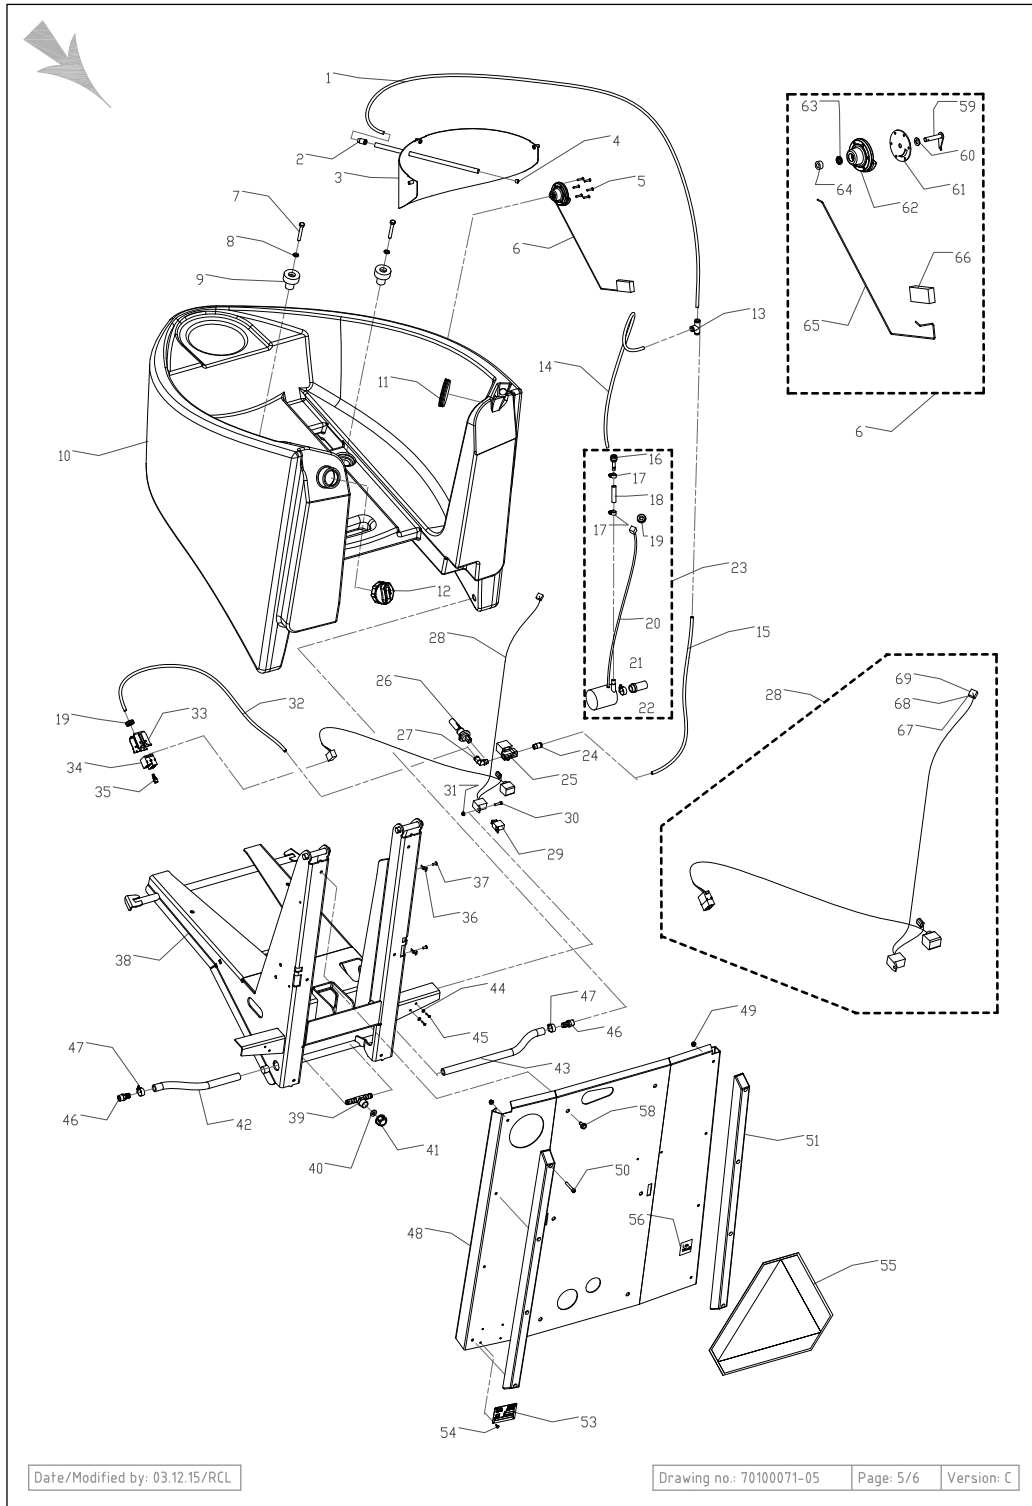

Pos.	Vare-nr	Antal	Beskrivelse	Notes
1	E04705030	3	COMPRESSED AIR HOSE	
20	E01400080	1	WATER PUMP 12VDC 19L MIN - 8M	
23	E80700051	1	WATER PUMP KIT FS 2250	
2	E04601230	1	Lynfitting 8 Mm 1/8 Krg	
3	E50000598	1	SPRINKLERDYSE	
4	E04601240	1	"Prop 1/8"	
5	E03303020	10	Maskinskruer Lh A2 4 - 20 Mm	
6	E30200750	1	Tankmåler	
7	E03200400	10	Stålbolt Fzb 8 - 55 Mm	
8	E03900040	10	Facetskive 8 Mm	
9	E09922170	2	Låsekods	
10	E09720320	1	Vandtank	
11	E50000478	1	Blændprop Ø80.8 plast	
12	E01005425	1	Tankdæksel	
13	E04600130	1	Lynfitting R5 8 Mm	
14	E04705030	1	COMPRESSED AIR HOSE	
15	E04705030	1	COMPRESSED AIR HOSE	
16	E50000160	1	Reduktionsstykke Ø10-Ø8	
17	E02600010	2	Spændebånd 8 - 14 Mm	
18	E04701020	1	OIL HOSE	
19	E02704060	1	Gummi Gennemføring Ø12 Mm	
21	E02600030	1	Spændebånd 13 - 20 Mm	
22	E04800640	1	FILTER 304	
24	E04601250	1	Lynfitting 8 Mm 1/4 Krg	
25	E01403040	1	Magnetventil 12V/Dc	
26	E05004320	1	Niveau-Føler	
27	E04600360	1	"Vinkel Fitting R31 8 - 1/4"	
28	E30001110	1	LEDNINGSNET	
29	E05004115	1	Relæ 12V	
30	E03100040	10	Stålsætskrue Fzb 5 - 20 Mm	
31	E03809110	10	Flangemøtrik Fzb 5 Mm	
32	E04705030	1	COMPRESSED AIR HOSE	
33	E41104380	1	EI-Clips	
34	E05004350	1	Holder	
35	E05004330	1	Vandkobling	
36	E02603020	2	Befæstigelsesbøjle	
37	E02000090	10	Popnitte 4.8 - 12 Mm	
38	E61200355	1	Tankkonsol	
39	E04800360	1	"Slangenippel 1/2" X 16 Mm"	
40	E02701310	1	Pakning	
41	E02701290	1	"Slutmuffe 1/2"	
42	E04700120	1		
43	E04700120	1		
44	E03901010	10	Spændeskive Fzb 3 Mm	
45	E03303050	10	Maskinskruer M3 X 16 Ph	
46	E04800325	2	SLANGESTUDS 3/8GEV. 1/2ST	
47	E02600020	2	Spændebånd 11 - 17 Mm	
48	E41111270	1	Bagplade opsamletank Ral 7021 - S235 JR	
49	E03809120	10	Flangemøtrik Fzb 6 Mm	
50	E03404010	10	UNBRACOSKRUE	
51	E09725750	2	PLASTSKINNE	
53	E03000010	1	Typeskilt	
54	E02000020	10	Popnitte 3.0 - 8.0 Mm	
55	E03001610	1	Advarselstrekant 45*45	
56	E03001650	1	KLISTERMÆRKE	
58	E03702090	10	Skruer 6-Kt.Fzb 8X16 Mm	
59	E41200540	1	Viser Komplet	
60	E03905020	10	Facetskive A2 8 Mm	
61	E09722520	1	Dæksel T. Tankmåler