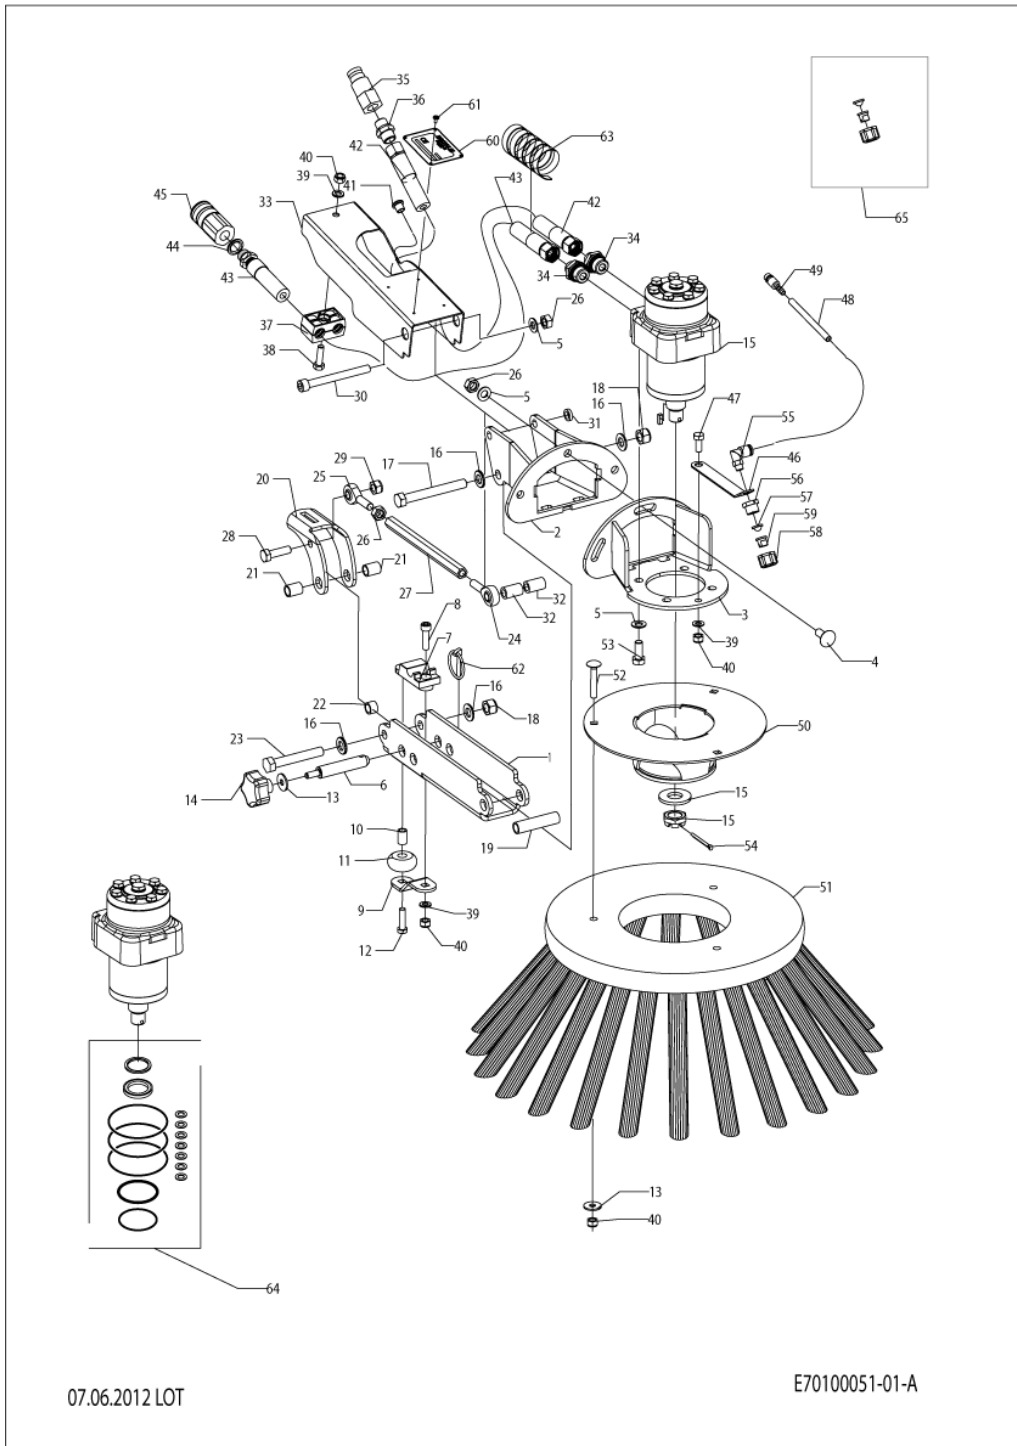

Pos.	Vare-nr	Antal	Beskrivelse	Notes
0	E70301041	1	Tankstativ	
1	E61202210	1	Ramme Til Tankstativ C3 Iso1461	
2	E61202200	1	Opstander R. C3 Iso1461	
3	E61202190	1	Opstander L. C3 Iso1461	
4	E61202180	1	LØFTEAKSEL	
5	E61202170	1	Aksel C3 Iso1461	
6	E61101360	1	Tværvange C3 Iso1461	
7	E61101350	1	Håndtag C3 ISO1461	
8	E61001240	1	Arm C3 Iso1461	
9	E61001230	1	Låsekrog C3-ISO1461	
10	E01100245	2	Drejehjulsgaffel Ø100	
11	E09701690	6	Hjul T. Tankstativ Ø100	
12	E20012270	2	Hjulbøsning	
13	E02209510	1	Clips Ø32-37	
14	E02000030	1	Popnitte 3.2 - 12 Mm	
15	E01906060	4	Låseskive Ø16 Mm	
16	E01702185	3	Innerring ø10xØ14xØ8.5	
17	E03200210	2	Stålbolt Fzb 10 - 45 Mm	
18	E03100220	1	Stålsætskrue Fzb 10 - 30 Mm	
19	E03803070	12	Låsemøtrik Fzb 10 Mm 8.8	
20	E03100240	1	Stålsætskrue Fzb 10 - 40 Mm	
21	E03200400	2	Stålbolt Fzb 8 - 55 Mm	
22	E03803060	4	Låsemøtrik Fzb 8 Mm	
23	E03200260	4	Stålbolt Fzb 10 - 75 Mm	
24	E03200510	2	Stålbolt Fzb 10 - 90 Mm	
25	E03709240	2	Øjebolt M10X80	
26	E61000815	2	Krog Tankstativ	
27	E03100150	2	Stålsætskrue Fzb 8 - 25 Mm	