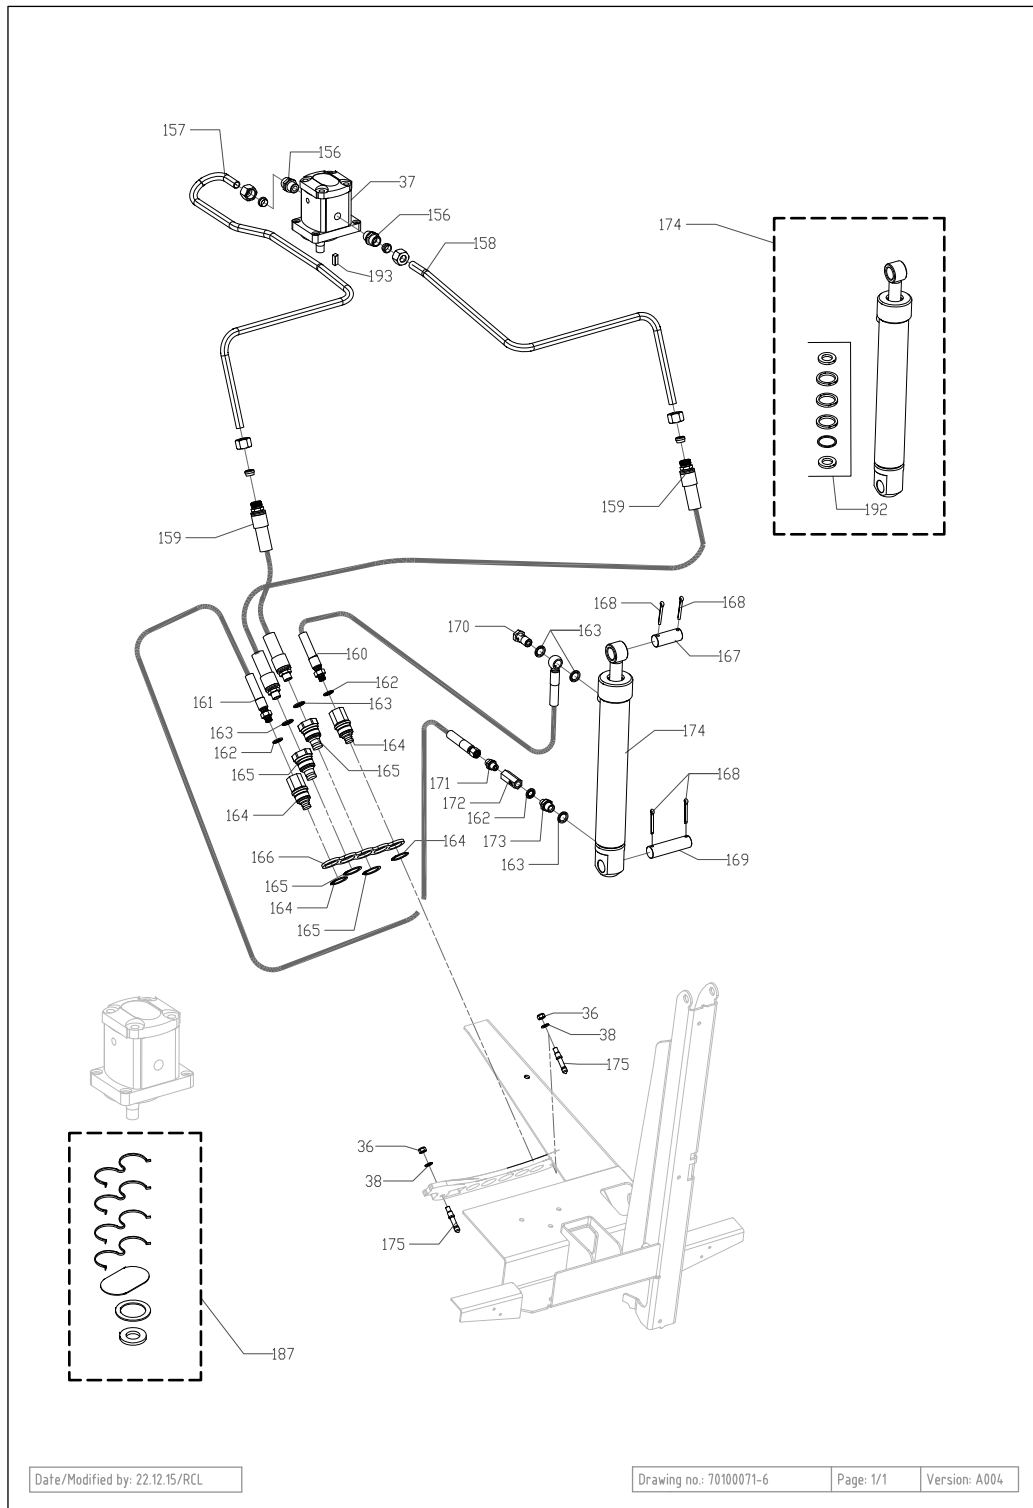

Pos.	Vare-nr	Antal	Beskrivelse	Notes
36	E03803060	5	Låsemøtrik Fzb 8 Mm	
37	E04000580	1	Hydraulikmotor	
38	E03900040	8	Facetskive 8 Mm	
156	E04120170	2	Lige Indskruring	
157	E09722070	1	Hydraulikrør Venstre	
158	E09722060	1	Hydraulikrør Højre	
159	E04421250	2	"Hydraulikslange 1/2"" L=1900"	
160	E04421230	1	"Hydraulikslange 1/4"" 1000 Mm"	
161	E04421240	1	"Hydraulikslange 1/4"" 730 Mm"	
162	E04500020	3	"Tredoring 1/4""	
163	E04500030	5	"Tredoring 3/8""	
164	E04501400	2	Lynkobling	
164	E04509160	1	Pakningssæt	
165	E50000486	1	Lynkobling 3/8 han	
165	E04509150	1	Pakningssæt	
166	E61000829	1	Mellemlæg	
167	E61000889	1	Aksel	
168	E01902080	4	Splitter Fzb 5 - 32 Mm	
169	E61000879	1	Aksel	
170	E04109210	1	"Banjobolt 3/8""	
171	E04120040	1	Lige Indskruring	
172	E04001660	1	Slangebrudsventil	
173	E04100050	1	"Hyd. Brystnippel 1/4"" - 3/8""	
174	E04502070	1	Hydraulikcylinder Dv 50/25-280 Mm	
175	E09923220	2	Styretap, Tilkobling	
187	E04009405	1	Pakningssæt	[1]
192	E04509120	1	Pakningssæt	
193	E02300110	1		

Part Notes:

[1] - ONLY USED FOR PRODUCTION