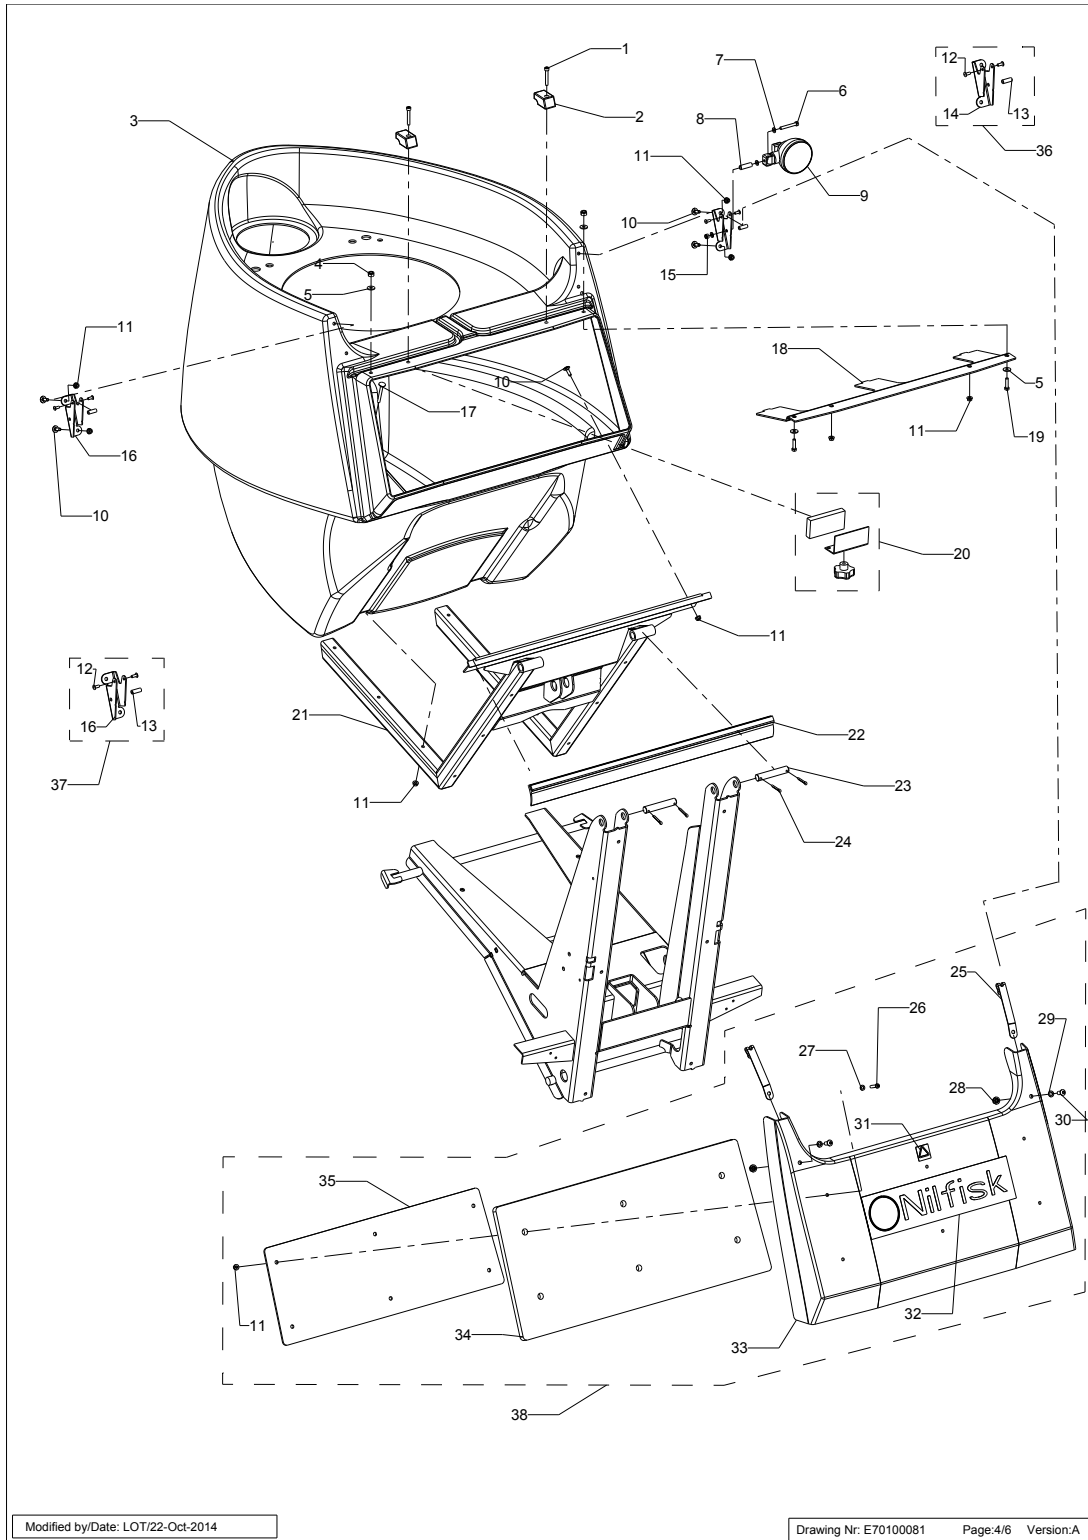

Pos.	Vare-nr	Antal	Beskrivelse	Notes
1	E03404010	10	UNBRACOSKRUE	
2	E50000492	2	Bære/støtte kreds 59 X 30	
3	E50000597	1	OPSAMLINGSTANK	
4	E03803060	10	Låsemøtrik Fzb 8 Mm	
5	E03902050	10	Skærmskive A2 6 Mm 6.4/18X1.6	
6	E03200080	10	Stålbolt Fzb 6 - 45 Mm	
7	E03900030	10	Facetskive 6 Mm	
8	E50000047	1	Rørbøsning Ø 10-1.5 X 26	
9	E50001328	1		
9	E05206540	1	Multistik 2 pol.	
10	E03500020	10	Brædebolt Fzb 6 - 20 Mm	
11	E03809120	10	Flangemøtrik Fzb 6 Mm	
12	E02000065	10	Popnitte 4.8 - 10 Mm	
13	E41000650	2	Aksel Til Hængsel	
14	E41105040	1	Hængsel Højre	
15	E03803040	10	Låsemøtrik Fzb 6 Mm	
16	E41105450	1	Hængsel Venstre	
17	E03501070	10	Brædebolt Fzb 6X55 Mm	
18	E50000493	1	STØTTEPLADE 640 MM	
19	E03100100	10	Stålsætskrue Fzb 6 - 25 Mm	
20	E50000291	1	Reperationskit renselåge	
21	E61200375	1	Tankramme	
22	E01201080	0,7	EDGING BEADING	
23	E61000899	2	Aksel	
24	E01902050	10	Splitter Fzb 4 - 25 Mm	
25	E09722280	2	Hængsel	
26	E03200810	10	Skruer 6X30	
27	E02701350	10	PLASTSKIVE DISC 6.4X12X1.6MM	
28	E03809050	10	Flangemøtrik Fzb 8 Mm	
29	E02701360	10	Plastskive 8.1x14x1.0MM	
30	E03200770	10	Skruer M8X20	
31	E03001160	1	Klistermærke	
32	E50000263	1	KLISTERMÆRKE NILFISK CR2250	
33	E09722120	1	Bagklap Opsamlertank	
34	E09725600	1	Pakning til bagklap	
35	E09827630	1	Plade Til Bagklap	
36	E70501031	1	Hængsel Højre	
37	E70501021	1	Hængsel Venstre	
38	E70501011	1	Bagklap Feje/Sug 2200 Kpl