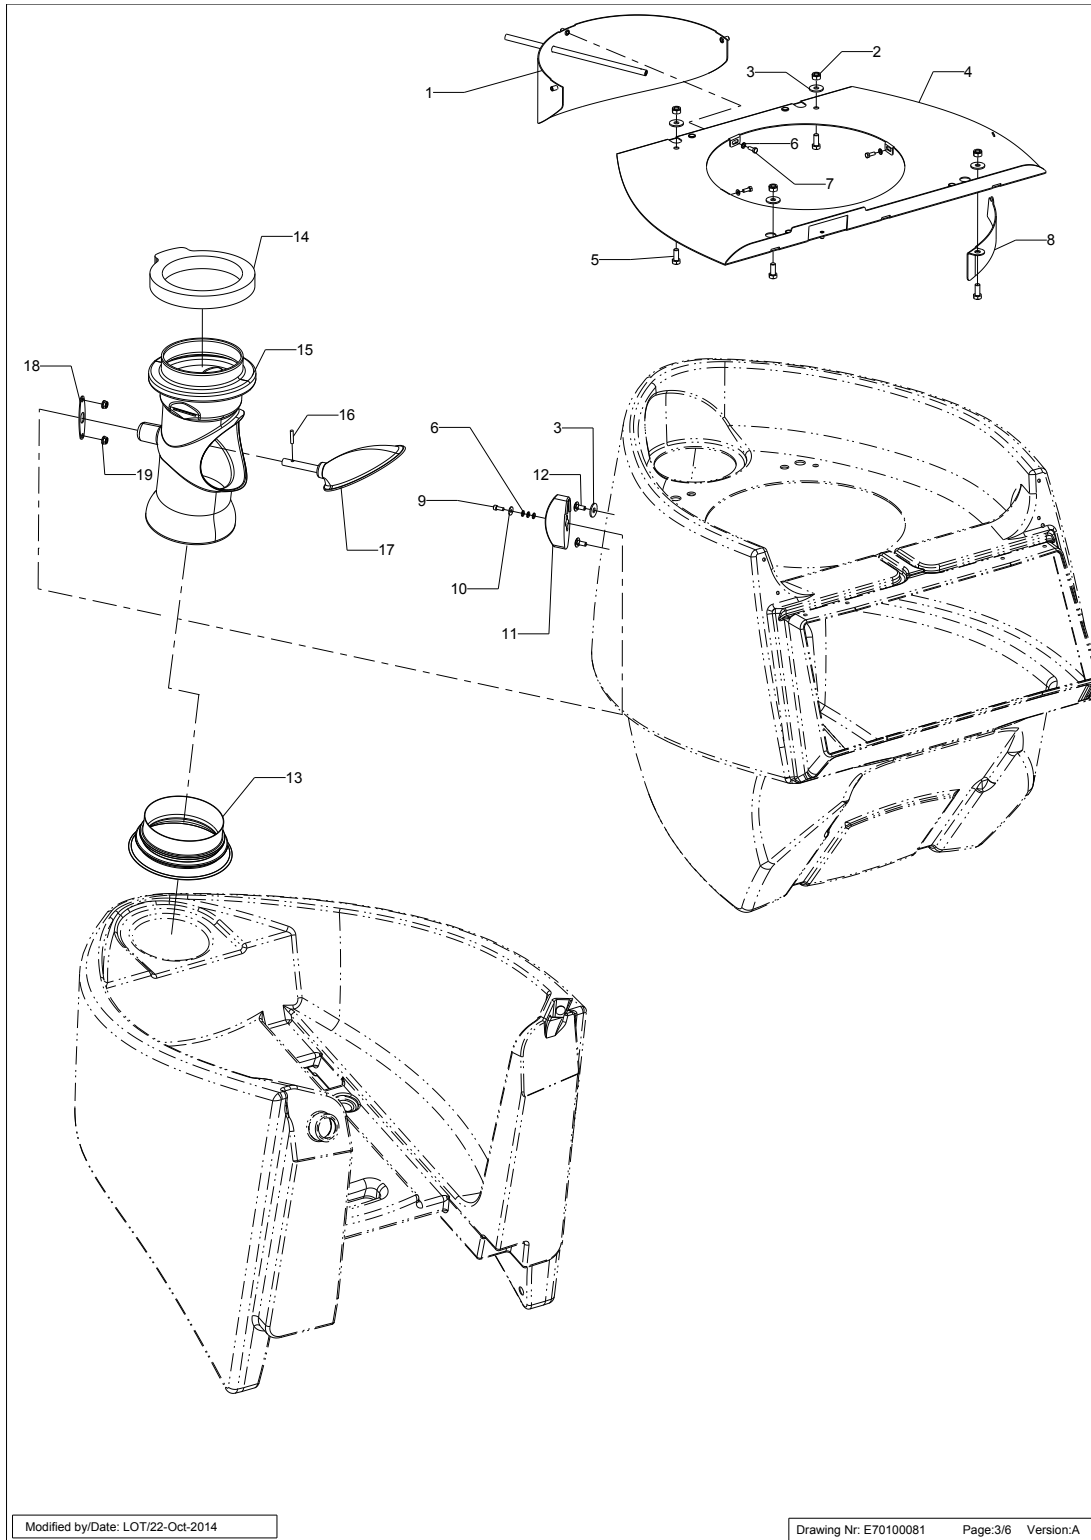

Pos.	Vare-nr	Antal	Beskrivelse	Notes
1	E50000598	1	SPRINKLERDYSE	
2	E03803070	10	Låsemøtrik Fzb 10 Mm 8.8	
3	E03902030	10	Skærmskive 10 Mm 10.5/30X2.5	
4	E50000490	2	FORSTÆRKNINGSPLADE 592X872	
5	E03100210	10	Stålsætskrue Fzb 10 - 25 Mm	
6	E03900030	10	Facetskive 6 Mm	
7	E03100080	10	Stålsætskrue Fzb 6 - 16 Mm	
8	E50000488	1	PRELPLADE 2 MM	
9	E03403070	10	Unbracoskrue A2 6 - 16 Mm	
10	E03902050	10	Skærmskive A2 6 Mm 6.4/18X1.6	
11	E09722140	1	Håndtag	
12	E03500040	10	Brædebolt Fzb 8 - 20 Mm	
13	E09722150	1	Gummitætning	
14	E09722160	1	Pakning	
15	E09720940	1	Omskifterventil	
16	E09922160	1	Stift	
17	E09722290	1	Drejespjæld	
18	E09827550	1	Støtteplade	
19	E03809050	10	Flangemøtrik Fzb 8 Mm