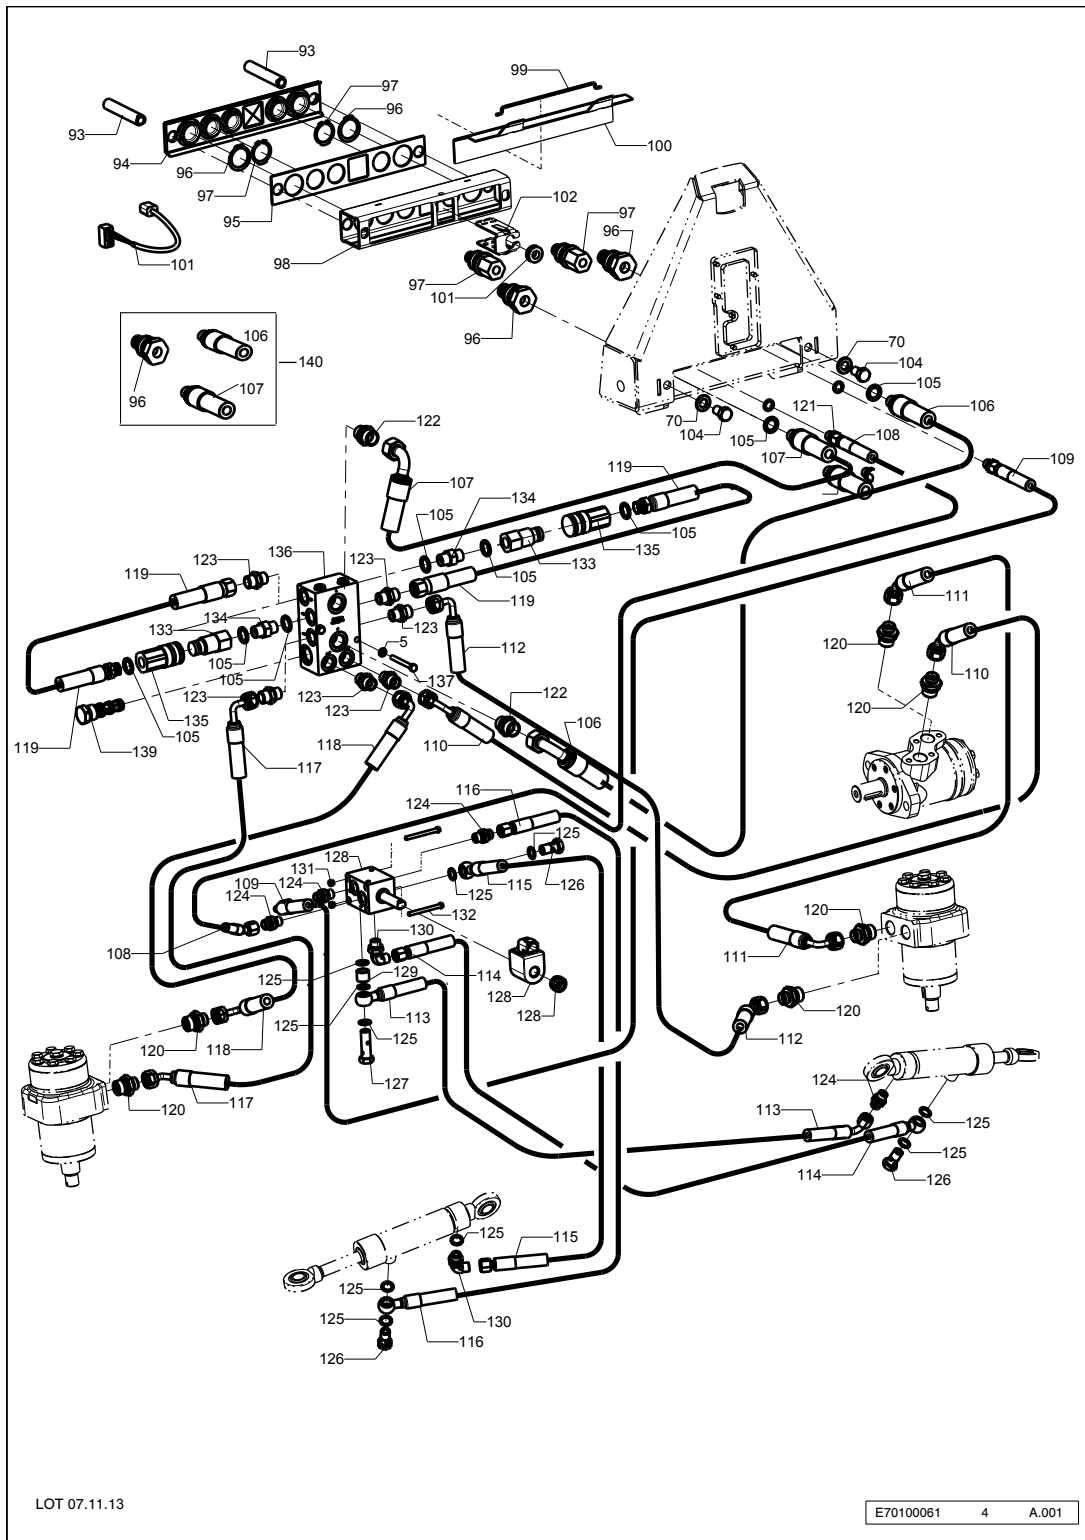

Pos.	Vare-nr	Antal	Beskrivelse	Notes
5	E03900030	4	Facetskive 6 Mm	
70	E03900060	5	Facetskive 12 Mm	
93	E61000549	2	Styrebøsning	
94	E09722190	1	Tætning Redskab	
95	E09825060	1	Shims	
96	E50000486	2	Lynkobling 3/8 han	[1]
97	E04501400	2	Lynkobling	
97	E04509160	1	Pakningssæt	
98	E61000539	1	Koblingsholder	
99	E09722040	1	Klap Clips	
100	E41103700	1	Klap T. Redskabsdel	
101	E30000230	1	Ledningsnet	
102	E41104120	1	Holder	
104	E03100260	2	Stålsætskrue Fzb 12 - 20 Mm	
105	E04500030	8	"Tredoring 3/8""	
106	E50000513	1	HYDRAULIC HOSE 1/2. 295 MM	
107	E50000514	1	HYD. SLANGE 1/2. 325 MM	
108	E04422110	1	HYD. SLANGE 1/4	
109	E04422120	1	HYD. SLANGE 1/4	
110	E04421420	1	"Hydraulikslange 3/8"" L=765 Mm"	
111	E04421410	1	"Hydraulikslange 3/8"" L=405 Mm"	
112	E04421430	1	"Hydraulikslange 3/8"" L=335 Mm"	
113	E04422100	1	HYD. SLANGE 1/4	
114	E04422150	1	HYD. SLANGE 1/4	
115	E04422130	1	HYD. SLANGE 1/4	
116	E04422140	1	HYD. SLANGE 1/4	
117	E04421440	1	"Hydraulikslange 3/8"" L=335 Mm"	
118	E04421450	1	"Hydraulikslange 3/8"" L=360 Mm"	
119	E04421400	2	"Hydraulikslange 3/8"" 590 Mm"	
120	E04120130	6	Lige Indskruening	
121	E04120410	1	Lige Indskruening	
122	E04120170	2	Lige Indskruening	
123	E04120120	6	Lige Indskruening	
124	E04120040	5	Lige Indskruening	
125	E03909070	9	"Kobberskive 1/4""	
126	E04109060	3	"Banjobolt 1/4""	
127	E04109200	1	"Dobbelt Banjobolt 1/4""	
128	E04001680	1	"Omskifterventil 6/2 1/4""	
129	E09923110	1	RØRSTYKKE AISI 304	
130	E04130510	2	"Vinkel Indskruening 1/4""	
131	E03803030	3	Låsemøtrik Fzb 5 Mm	
132	E03404000	2	Unbracoskrue 5 - 55 Mm	
133	E04501210	2	"Lynkobling 3/8""	
134	E04100020	2	"Hyd. Brystnippel 3/8""	
135	E04501240	2	"Lynkobling 3/8""	
136	E09922270	1	Manifold	
137	E03200420	2	Stålbolt Fzb 6 - 55 Mm	
139	E04013610	1	Flowdeler	
140	E50000603	1	Ombygningskit til forkost	

Part Notes:

1. [1] - See TSB:
   DE Snap coupling on attachments 2250 and 2200
   UK Snap coupling on attachments 2250 and 2200
   DK Snap coupling on attachments 2250 and 2200