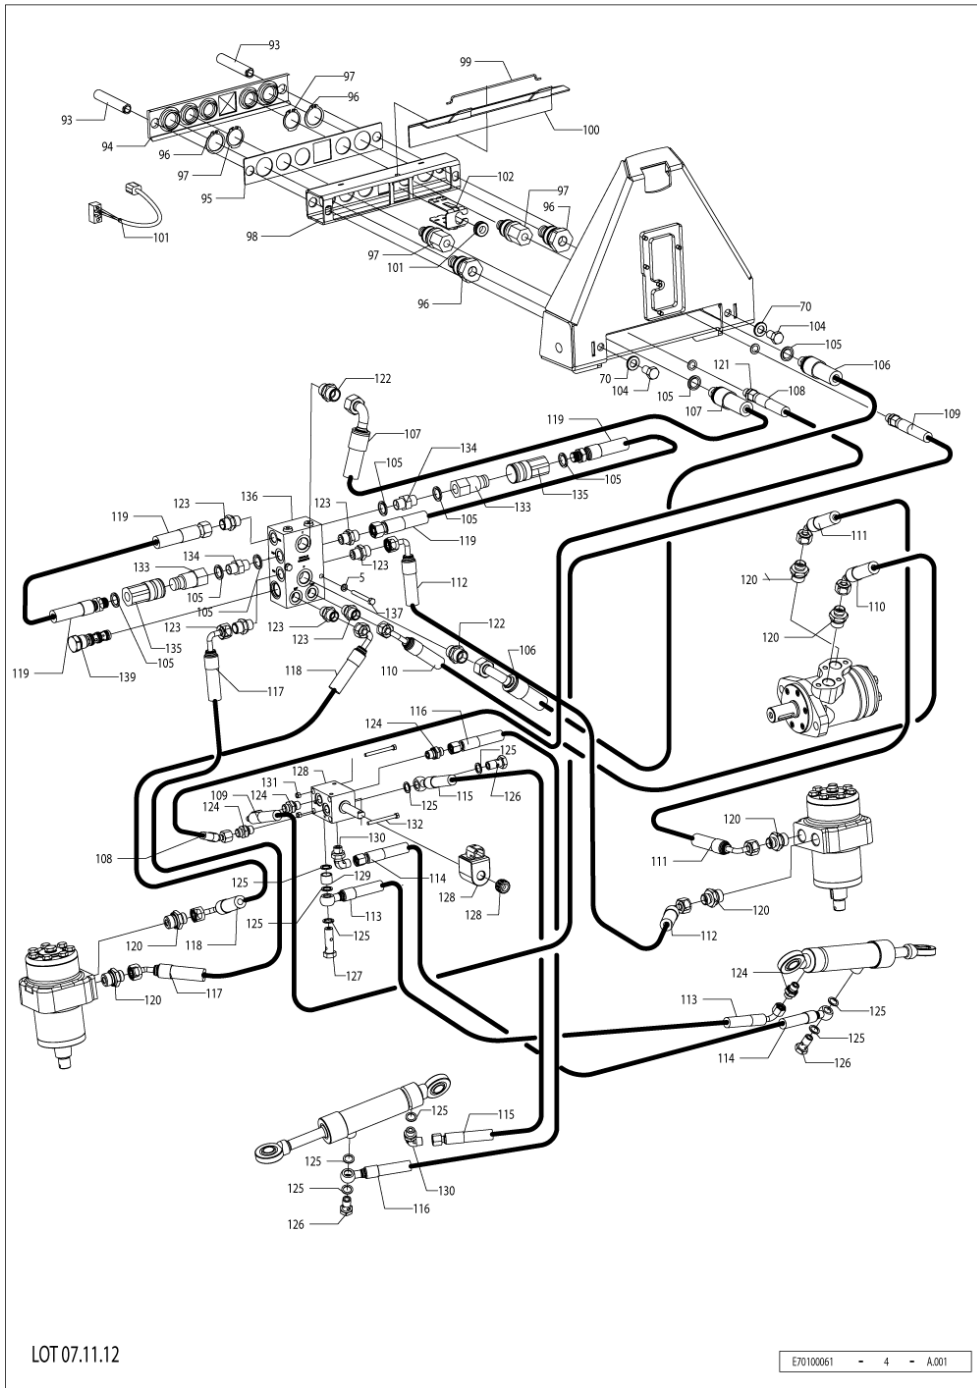

Pos.	Vare-nr	Antal	Beskrivelse	Notes
5	E03900030	4	Facetskive 6 Mm	
70	E03900060	5	Facetskive 12 Mm	
93	E61000549	2	Styrebøsning	
94	E09722190	1	Tætning Redskab	
95	E09825060	1	Shims	
96	E50000486	2	Lynkobling 3/8 han	
97	E04501400	2	Lynkobling	
97	E04509160	1	Pakningssæt	
98	E61000539	1	Koblingsholder	
99	E09722040	1	Klap Clips	
100	E41103700	1	Klap T. Redskabsdel	
101	E30000230	1	Ledningsnet	
102	E41104120	1	Holder	
104	E03100260	2	Stålsætskrue Fzb 12 - 20 Mm	
105	E04500030	8	"Tredoring 3/8""	
106	E50000513	1	HYDRAULIC HOSE 1/2. 295 MM	
107	E50000514	1	HYD. SLANGE 1/2. 325 MM	
108	E04422110	1	HYD. SLANGE 1/4	
109	E04422120	1	HYD. SLANGE 1/4	
110	E04421420	1	"Hydraulikslange 3/8"" L=765 Mm"	
111	E04421410	1	"Hydraulikslange 3/8"" L=405 Mm"	
112	E04421430	1	"Hydraulikslange 3/8"" L=335 Mm"	
113	E04422100	1	HYD. SLANGE 1/4	
114	E04422150	1	HYD. SLANGE 1/4	
115	E04422130	1	HYD. SLANGE 1/4	
116	E04422140	1	HYD. SLANGE 1/4	
117	E04421440	1	"Hydraulikslange 3/8"" L=335 Mm"	
118	E04421450	1	"Hydraulikslange 3/8"" L=360 Mm"	
119	E04421400	2	"Hydraulikslange 3/8"" 590 Mm"	
120	E04120130	6	Lige Indskruening	
121	E04120410	1	Lige Indskruening	
122	E04120170	2	Lige Indskruening	
123	E04120120	6	Lige Indskruening	
124	E04120040	5	Lige Indskruening	
125	E03909070	9	"Kobberskive 1/4""	
126	E04109060	3	"Banjobolt 1/4""	
127	E04109200	1	"Dobbelt Banjobolt 1/4""	
128	E04001680	1	"Omskifterventil 6/2 1/4""	
129	E09923110	1	RØRSTYKKE AISI 304	
130	E04130510	2	"Vinkel Indskruening 1/4""	
131	E03803030	3	Låsemøtrik Fzb 5 Mm	
132	E50000657	2	UNBRACOSKRUE 5X50MM DIN912	
133	E04501210	2	"Lynkobling 3/8""	
134	E04100020	2	"Hyd. Brystnippel 3/8""	
135	E04501240	2	"Lynkobling 3/8""	
136	E09922270	1	Manifold	
137	E03200420	2	Stålbolt Fzb 6 - 55 Mm	
139	E04013610	1	Flowdeler