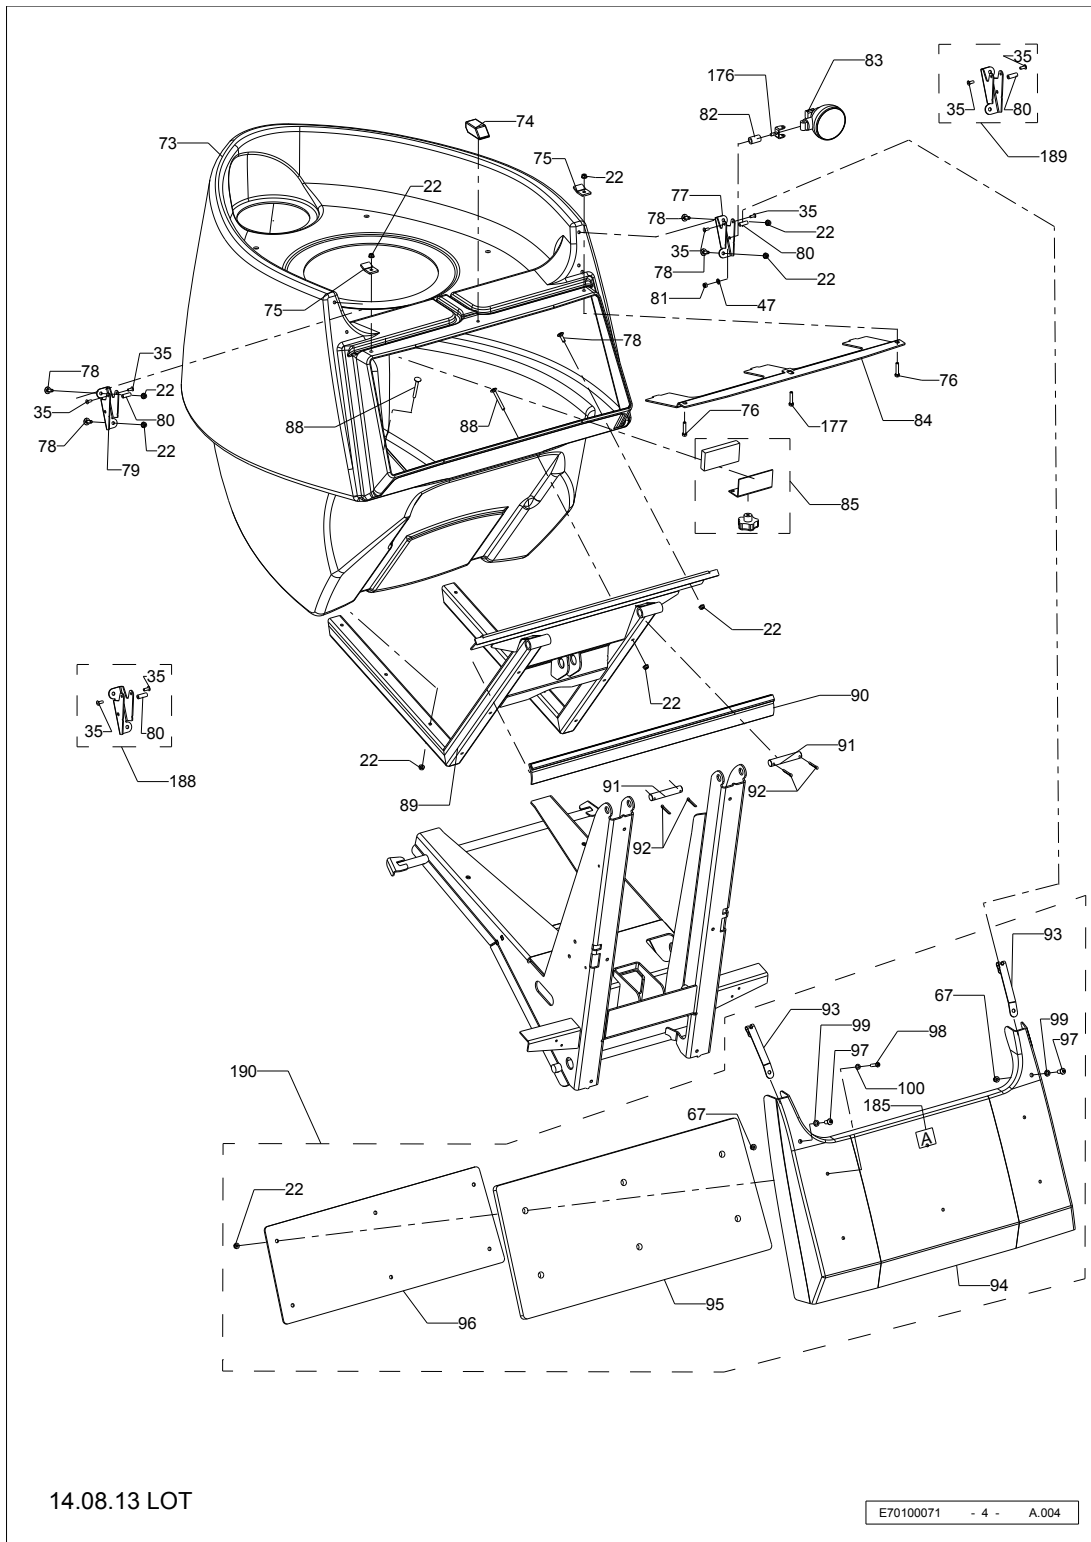

14.08.13 LOT

E70100071 - 4 - A.004

Pos.	Vare-nr	Antal	Beskrivelse	Notes
22	E03809120	39	Flangemøtrik Fzb 6 Mm	
35	E02000065	10	Popnitte 4.8 - 10 Mm	
47	E03900030	5	Facetskive 6 Mm	
67	E03809050	4	Flangemøtrik Fzb 8 Mm	
73	E09720330	1	Opsamlingstank	
74	E09924200	1	BLOK	
75	E09827640	2	Clamp	
76	E03100470	2	STÅLSÆTSKRUE FZB 6 - 30	
77	E41105040	1	Hængsel Højre	
78	E03500020	8	Bræddbolt Fzb 6 - 20 Mm	
79	E41105450	1	Hængsel Venstre	
80	E41000650	2	Aksel Til Hængsel	
81	E03803040	1	Låsemøtrik Fzb 6 Mm	
82	E50000047	1	Rørbøsning Ø 10-1.5 X 26	
83	E05009760	1	Arbejdslys Bag	
83	E05206540	1	Multistik 2 pol.	
84	E61100995	1	Støtteplade	
85	E50000291	1	Reperationskit renselåge	
88	E03501070	12	Bræddbolt Fzb 6X55 Mm	
89	E61200375	1	Tankramme	
90	E01201081	1	Edging Beading	
91	E61000899	2	Aksel	
92	E01902050	4	Splitter Fzb 4 - 25 Mm	
93	E09722280	2	Hængsel	
94	E09722120	1	Bagklap Opsamlertank	
95	E09725600	1	Pakning til bagklap	
96	E09827630	1	Plade Til Bagklap	
97	E03200770	2	Skruer M8X20	
98	E03200810	6	Skruer 6X30	
99	E02701360	2	Plastskive 8.1x14x1.0MM	
100	E02701350	6	PLASTSKIVE DISC 6.4X12X1.6MM	
176	E03200080	1	Stålbolt Fzb 6 - 45 Mm	
177	E03100100	1	Stålsætskrue Fzb 6 - 25 Mm	
185	E03001160	1	Klistermærke	
188	E70501021	1	Hængsel Venstre	
189	E70501031	1	Hængsel Højre	
190	E70501011	1	Bagklap Feje/Sug 2200 Kpl