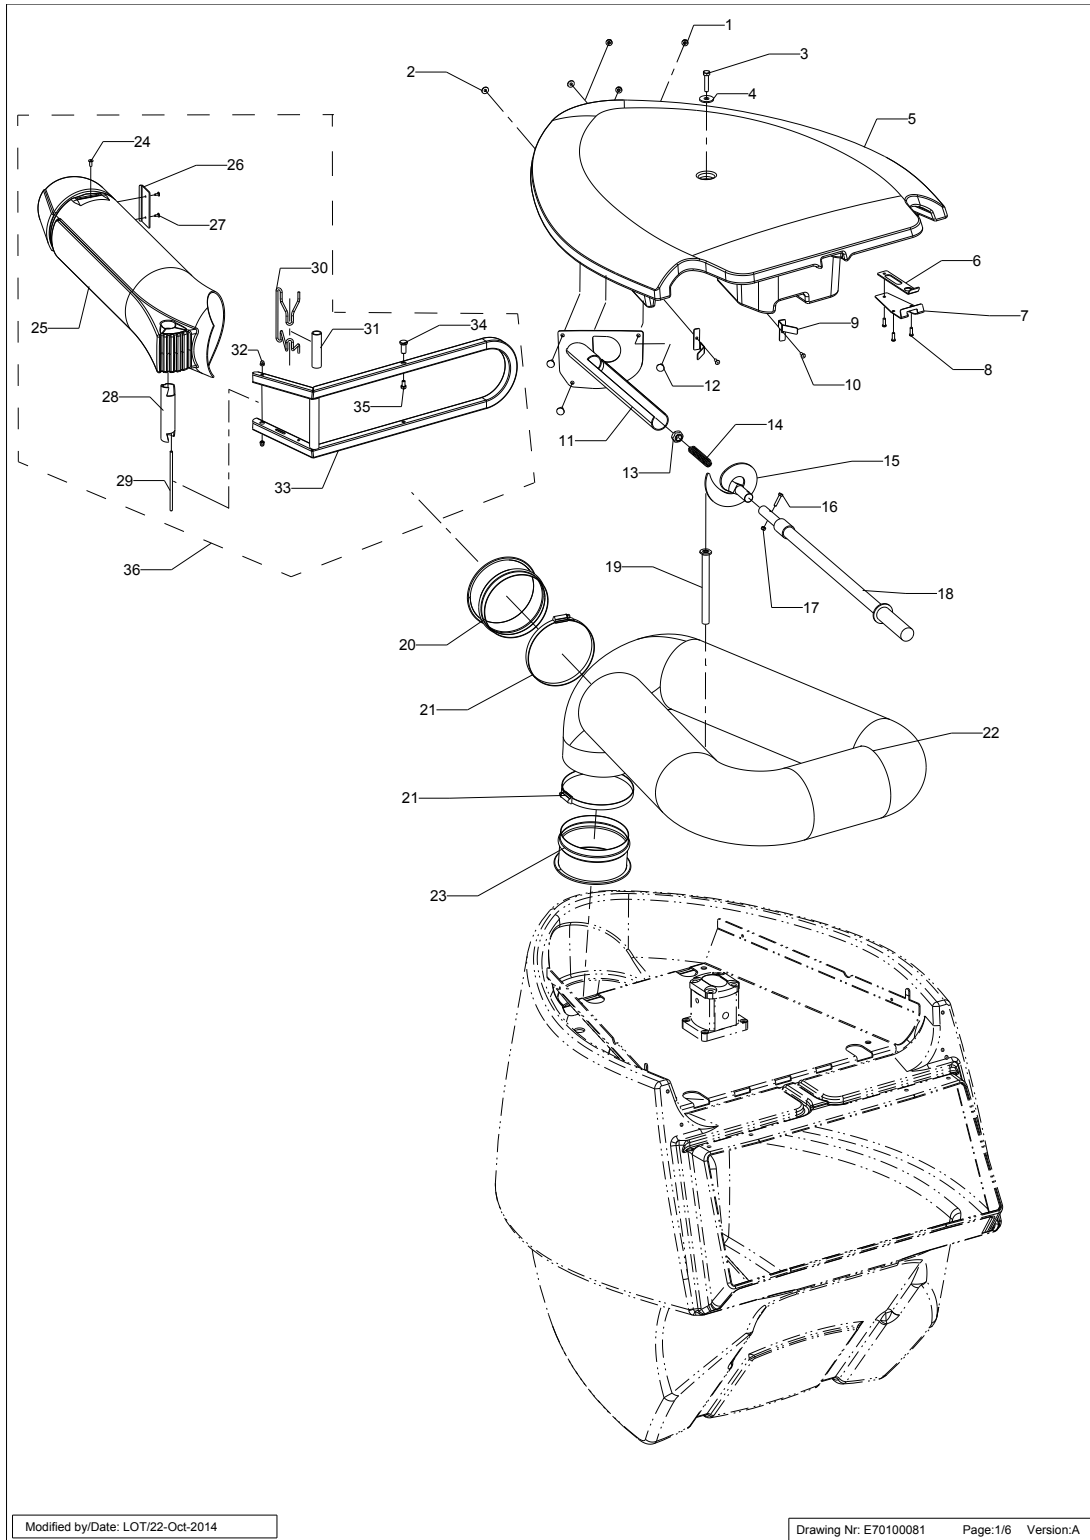

Pos.	Vare-nr	Antal	Beskrivelse	Notes
1	E03809120	10	Flangemøtrik Fzb 6 Mm	
2	E03902000	10	Skærmskive Fzb 5 Mm 5.3/15X1.2	
3	E03100181	10	STÅLSÆTSKRUE FZB 8 - 40 MM	
4	E03902030	10	Skærmskive 10 Mm 10.5/30X2.5	
5	E09722080	1	Tag Til Feje/Sug	
6	E41104830	1	Låseclips	
7	E41104820	1	Beslag	
8	E03600090	10	Skruer 5X16	
9	E41106740	2	Styr Til Ekstern	
10	E02000090	10	Popnitte 4.8 - 12 Mm	
11	E61201605	1	Ophæng	
12	E03500010	10	Brædebolt Fzb 6 - 16 Mm	
13	E61000689	1	Møtrik 45° Cone	
14	E02203170	1	Trykfjeder 517 2.00-16- 80 Mm	
15	E61201619	1	Rensesnegl	
16	E03200000	10	STÅLSÆT 8.8 FZB 5X25	
17	E03803030	10	Låsemøtrik Fzb 5 Mm	
18	E09723030	1	TELESKOB SKAFT	
19	E61000789	1	Ophæng T. Tag	
20	E09724820	1	Slangestuds Ø161	
21	E02600120	2	Spændebånd 130 - 165 Mm	
22	E04703000	1	Sugeslange 150 Mm	
23	E09720900	1	Slangstuds Ø165	
24	E02000065	10	Popnitte 4.8 - 10 Mm	
25	E09721020	1	Sugemundstykke	
26	E41105420	1	Slidplade	
27	E02000020	10	Popnitte 3.0 - 8.0 Mm	
28	E41105210	1	Aksel T. Ekstern	
29	E61001089	1	Gevindstang M5 X 140 Mm	
30	E09721010	1	Låsefjeder	
31	E41105250	1	Håndtag Ekstern	
32	E03809140	2	Topmøtrik Fzb 5 Mm	
33	E61201595	1	Håndtag T. Ekstern	
34	E09922420	1	Bæretap	
35	E03702040	10	Skruer 6-Kt.Fzb 6X10 Mm	
36	E70501001	1	Sugemundstykke Ekstern Til 2200