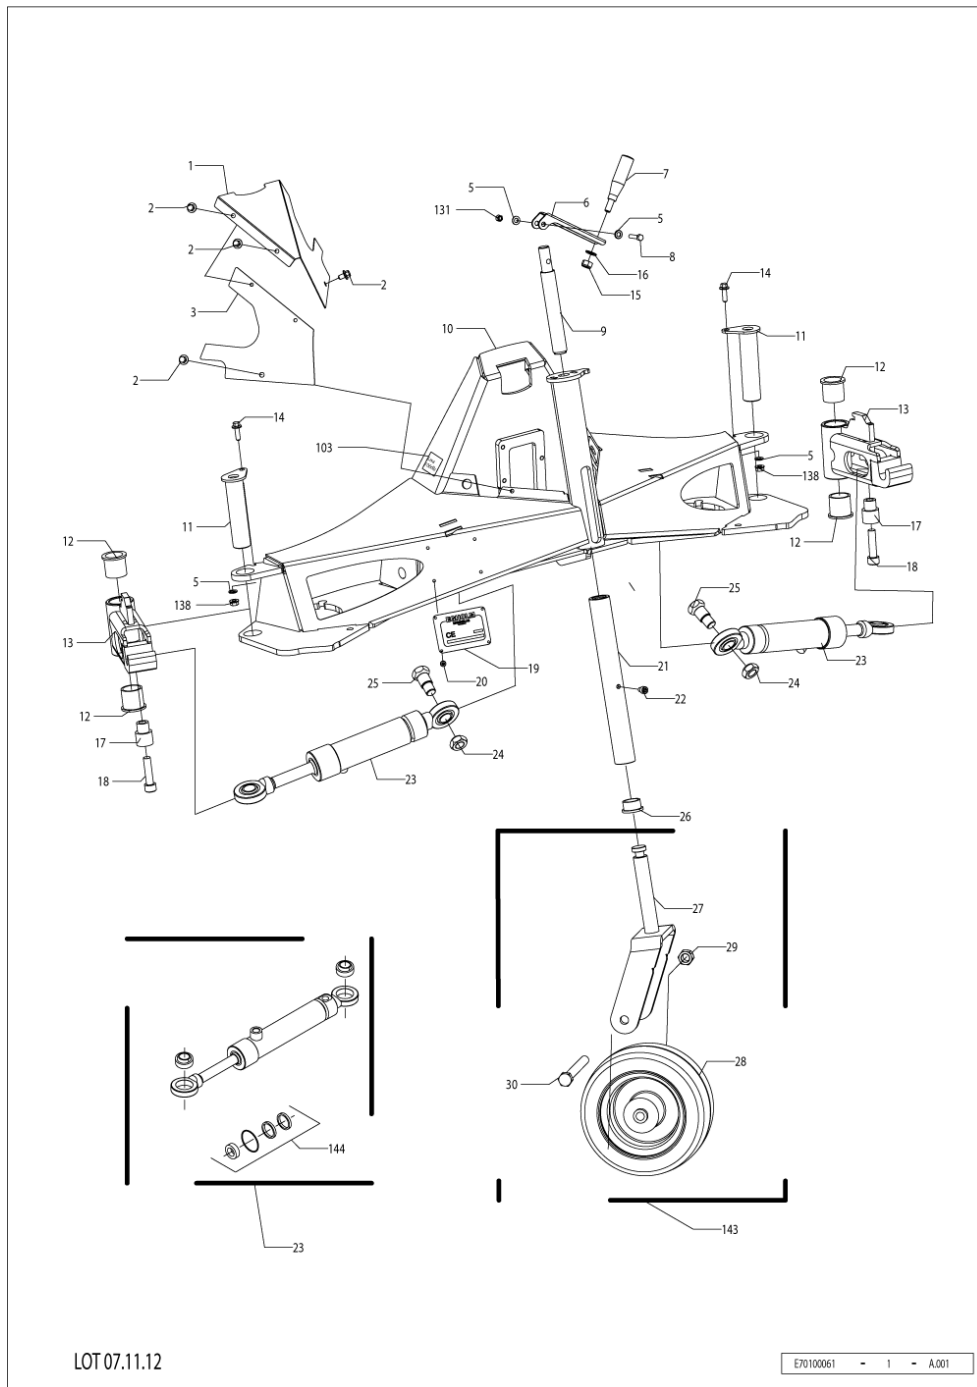

Pos.	Vare-nr	Antal	Beskrivelse	Notes
01	E61101065	1	Afskærmning Forkost	
02	E03702040	6	Skruer 6-Kt.Fzb 6X10 Mm	
03	E61000975	1	Skærm Forkost	
05	E03900030	4	Facetskive 6 Mm	
06	E61000955	1	Håndtag Næsehjul	
07	E01302190	1	Greb	
08	E03200000	1	STÅLSÆT 8.8 FZB 5X25	
09	E61000939	1	Spindel Til Næsehjul	
10	E61201475	1	A-Ramme Forkost	
103	E03001650	1	KLISTERMÆRKE	
11	E61201549	2	Drejeaksel	
12	E01704090	4	Plastleje 25X30X30 Mm	
13	E61001469	2	Drejearm	
131	E03803030	3	Låsemøtrik Fzb 5 Mm	
138	E03809120	2	Flangemøtrik Fzb 6 Mm	
14	E03702060	2	Skruer 6-Kt.Fzb 6X20 Mm	
143	E70501041	1	Næsehjul Kpl.Til Forkost 2200	
144	E04509080	1	Pakningssæt	
15	E03803060	9	Låsemøtrik Fzb 8 Mm	
16	E03900040	4	Facetskive 8 Mm	
17	E61000909	2	Cylinder	
18	E03400170	2	Unbracoskrue Fzb 10 X 40 Mm	
19	E03000010	1	Typeskilt	
20	E02000020	4	Popnitte 3.0 - 8.0 Mm	
21	E61000949	1	Mellemrør	
22	E03400220	1	Unbracoskrue M6X8 Fzb	
23	E04502010	2	Hydraulikcylinder Dvl 30/16-70 Mm	
24	E61000689	2	Møtrik 45° Cone	
25	E61000428	2	Passkrue	
26	E01609160	1	Nylonit Kraveforing	
27	E61201559	1	Hjulgaffel	
28	E01100330	1	Hjul	
29	E03803080	3	Låsemøtrik Fzb 12 Mm	
30	E03200490	1	Stålbolt Fzb 12 - 115 Mm