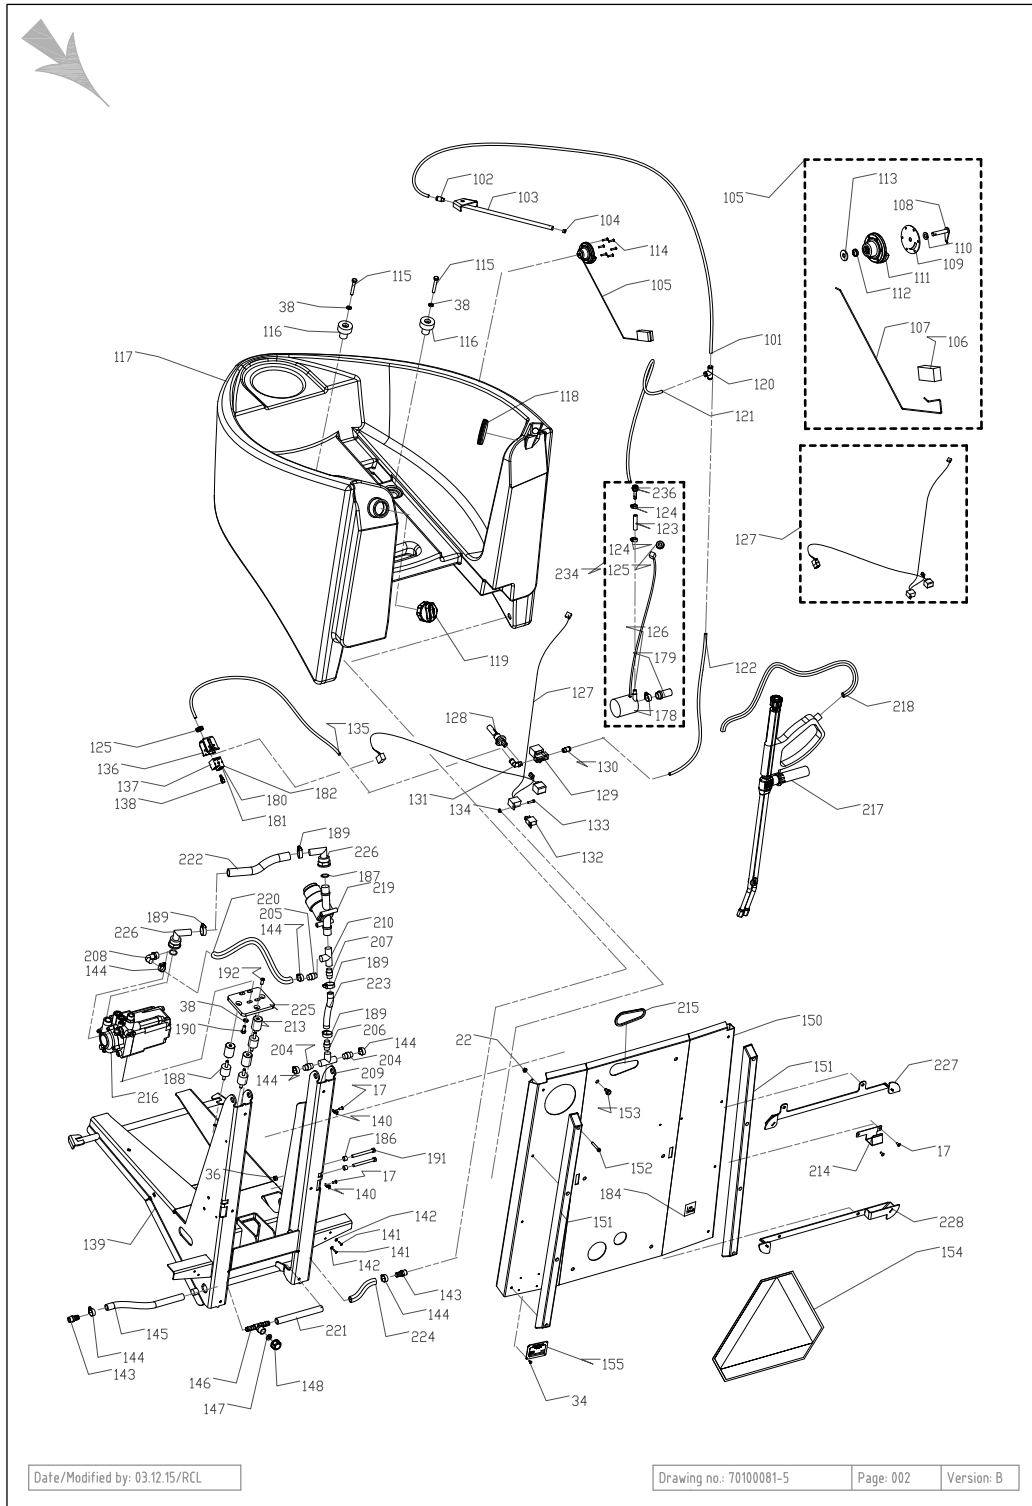

Pos.	Vare-nr	Antal	Beskrivelse	Notes
17	E02000090	6	Popnitte 4.8 - 12 Mm	
234	E80700051	1	WATER PUMP KIT FS 2250	
126	E01400080	1	WATER PUMP 12VDC 19L MIN - 8M	
22	E03809120	39	Flangemøtrik Fzb 6 Mm	
34	E02000020	6	Popnitte 3.0 - 8.0 Mm	
36	E03803060	12	Låsemøtrik Fzb 8 Mm	
38	E03900040	21	Facetskive 8 Mm	
101	E04705031	3	Trykluftslange Blød 6-8Mm	
102	E04601230	1	Lynfitting 8 Mm 1/8 Krg	
103	E41201780	1	Dyseholder	
104	E04601240	1	"Prop 1/8""	
105	E30200750	1	Tankmåler	
106	E09720730	1	Flyder Til Tankmåler	
107	E41101750	1	Stang T. Tankmåler	
108	E41200540	1	Viser Komplet	
109	E09722520	1	Dæksel T. Tankmåler	
110	E03905020	1	Facetskive A2 8 Mm	
111	E09720720	1	Tankmåler	
112	E01800480	1	Pakdåse 8X16X3 Mm	
113	E50000806	1	STYREBØSNING Ø16	
114	E03303020	6	Maskinskruer Lh A2 4 - 20 Mm	
115	E03200400	2	Stålbolt Fzb 8 - 55 Mm	
116	E09922170	2	Låseklods	
117	E09720320	1	Vandtank	
118	E50000478	1	Blændprop Ø80.8 plast	
119	E01005425	1	Tankdæksel	
120	E04600130	1	Lynfitting R5 8 Mm	
121	E04705031	1	Trykluftslange Blød 6-8Mm	
122	E04705031	1	Trykluftslange Blød 6-8Mm	
123	E04709071	1	Brændstofslange 9,5 Mm	
124	E02600010	2	Spændebånd 8 - 14 Mm	
125	E02704060	1	Gummi Gennemføring Ø12 Mm	
127	E30001110	1	LEDNINGSNET	
128	E05004320	1	Niveau-Føler	
129	E01403040	1	Magnetventil 12V/Dc	
130	E04601250	1	Lynfitting 8 Mm 1/4 Krg	
131	E04600360	1	"Vinkel Fitting R31 8 - 1/4""	
132	E05004115	1	Relæ 12V	
133	E03100040	1	Stålsætskrue Fzb 5 - 20 Mm	
134	E03809110	1	Flangemøtrik Fzb 5 Mm	
135	E04705031	1	Trykluftslange Blød 6-8Mm	
136	E41104380	1	EI-Clips	
137	E05004350	1	Holder	
138	E05004330	1	Vandkobling	
139	E61200355	1	Tankkonsol	
140	E02603020	2	Befæstigelsesbøjle	
141	E03303050	2	Maskinskruer M3 X 16 Ph	
142	E03901010	2	Spændeskive Fzb 3 Mm	
143	E04800325	2	SLANGESTUDS 3/8GEV. 1/2ST	
144	E02600020	6	Spændebånd 11 - 17 Mm	
145	E04700121	1	Slange 1 Metre Pvc 1/2	
146	E04800360	1	"Slangenippel 1/2"" X 16 Mm"	
147	E02701310	1	Pakning	
148	E02701290	1	"Slutmuffe 1/2""	
150	E41111270	1	Bagplade opsamletank Ral 7021 - S235 JR	
151	E09725750	2	PLASTSKINNE	
152	E03404010	8	UNBRACOSKRUE	
153	E03702090	6	Skruer 6-Kt.Fzb 8X16 Mm	
154	E03001610	1	Advarselstrekant 45*45