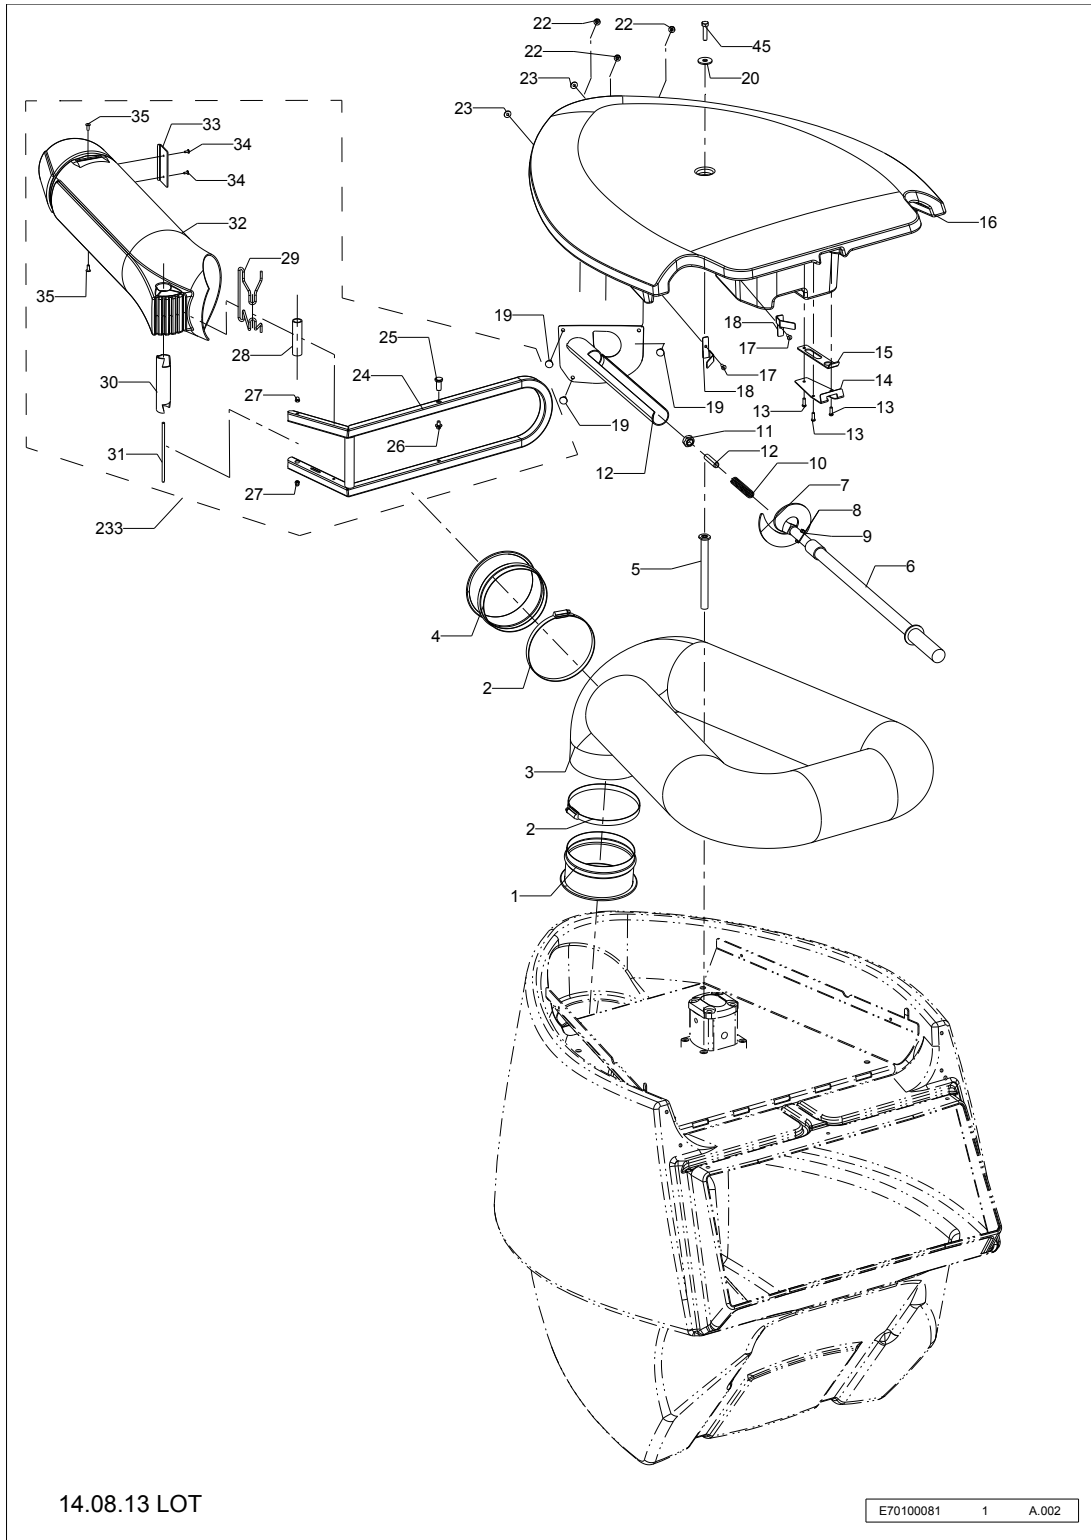

Pos.	Vare-nr	Antal	Beskrivelse	Notes
1	E09720900	1	Slangstuds Ø165	
2	E02600120	2	Spændebånd 130 - 165 Mm	
3	E04703000	1	Sugeslange 150 Mm	
4	E09724820	1	Slangestuds Ø161	
5	E61000789	1	Ophæng T. Tag	
6	E09723030	1	TELESKOB SKAFT	
7	E61201619	1	Rensesnegl	
8	E03200000	1	STÅLSÆT 8.8 FZB 5X25	
9	E03803030	1	Låsemøtrik Fzb 5 Mm	
10	E02203170	1	Trykfjeder 517 2.00-16- 80 Mm	
11	E61000689	1	Møtrik 45° Cone	
12	E61201605	1	Ophæng	
13	E03600090	3	Skruer 5X16	
14	E41104820	1	Beslag	
15	E41104830	1	Låseclips	
16	E09722080	1	Tag Til Feje/Sug	
17	E02000090	6	Popnitte 4.8 - 12 Mm	
18	E41106740	2	Styr Til Ekstern	
19	E03500010	3	Bræddbolt Fzb 6 - 16 Mm	
20	E03902030	2	Skærmskive 10 Mm 10.5/30X2.5	
22	E03809120	39	Flangemøtrik Fzb 6 Mm	
23	E03902000	2	Skærmskive Fzb 5 Mm 5.3/15X1.2	
24	E61201595	1	Håndtag T. Ekstern	
25	E09922420	1	Bæretap	
26	E03702040	1	Skruer 6-Kt.Fzb 6X10 Mm	
27	E03809140	2	Topmøtrik Fzb 5 Mm	
28	E41105250	1	Håndtag Ekstern	
29	E09721010	1	Låsefjeder	
30	E41105210	1	Aksel T. Ekstern	
31	E61001089	1	Gevindstang M5 X 140 Mm	
32	E09721020	1	Sugemundstykke	
33	E41105420	1	Slidplade	
34	E02000020	6	Popnitte 3.0 - 8.0 Mm	
35	E02000065	10	Popnitte 4.8 - 10 Mm	
45	E03100170	1	Stålsætskrue Fzb 8 - 35 Mm	
233	E70501001	1	Sugemundstykke Ekstern Til 2200