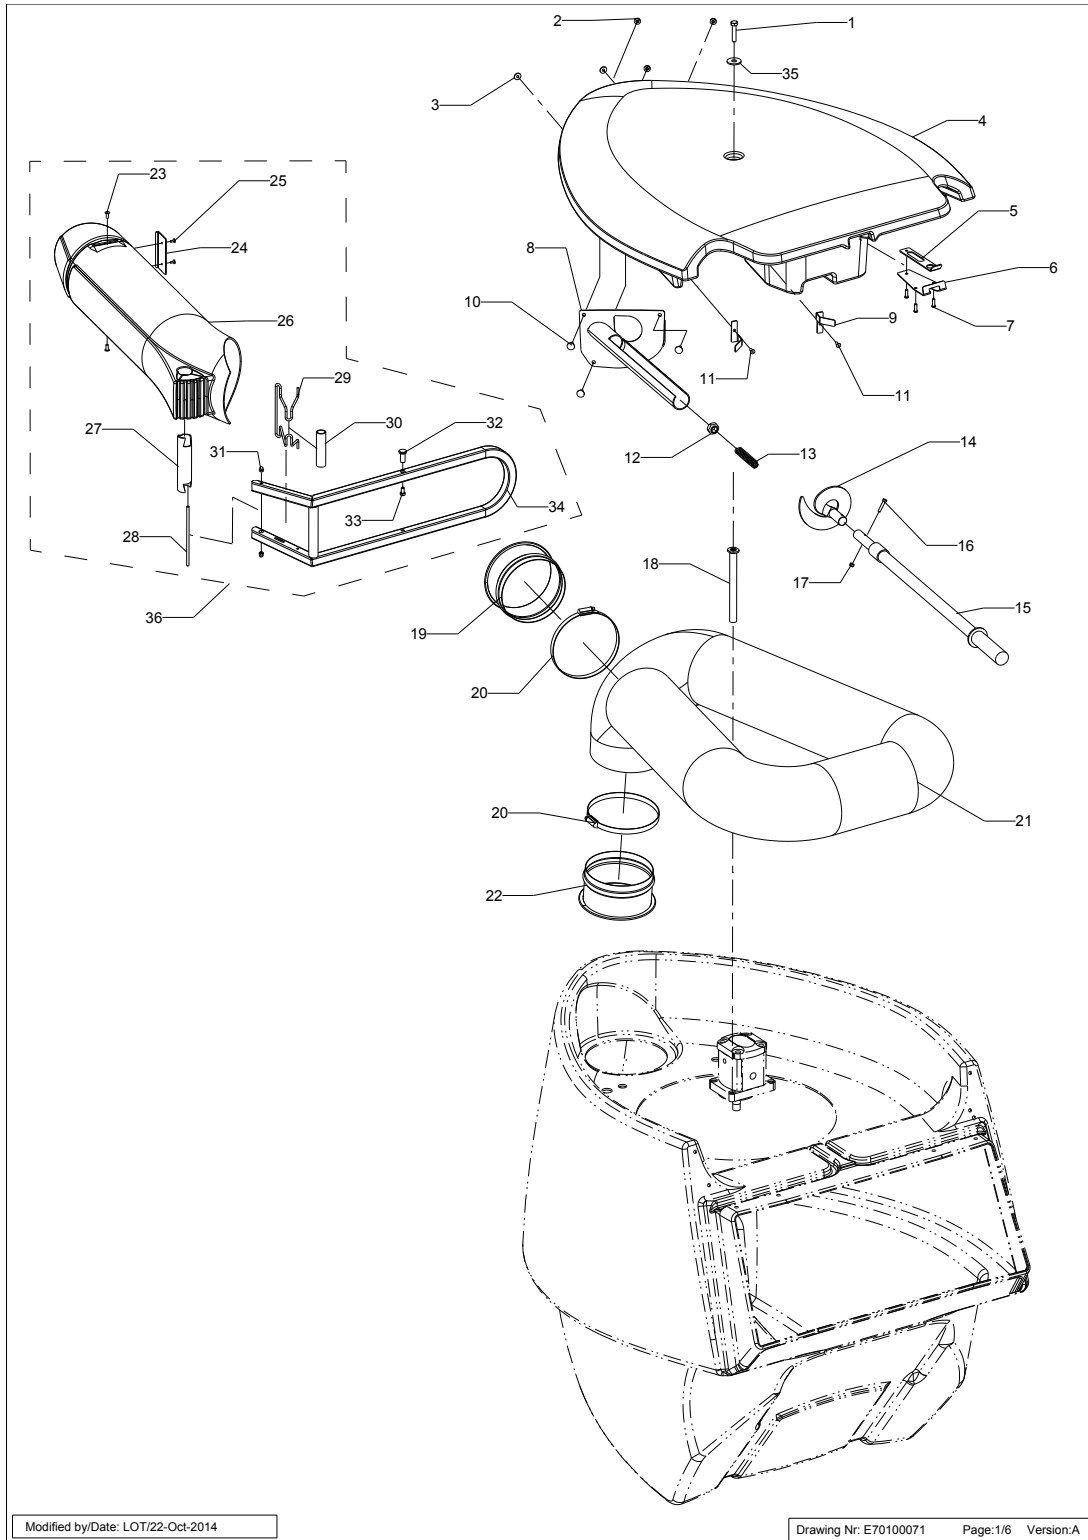

Modified by/Date: LOT/22-Oct-2014

Drawing Nr: E70100071 Page:1/6 Version:A

Pos.	Vare-nr	Antal	Beskrivelse	Notes
1	E03100181	10	STÅLSÆTSKRUE FZB 8 - 40 MM	
2	E03809120	10	Flangemøtrik Fzb 6 Mm	
3	E03902000	10	Skærmskive Fzb 5 Mm 5.3/15X1.2	
4	E09722080	1	Tag Til Feje/Sug	
5	E41104830	1	Låseclips	
6	E41104820	1	Beslag	
7	E03600090	10	Skruer 5X16	
8	E61201605	1	Ophæng	
9	E41106740	2	Styr Til Ekstern	
10	E03500010	10	Bræddbolt Fzb 6 - 16 Mm	
11	E02000090	10	Popnitte 4.8 - 12 Mm	
12	E61000689	1	Møtrik 45° Cone	
13	E02203170	1	Trykfjeder 517 2.00-16- 80 Mm	
14	E61201619	1	Rensesnegl	
15	E09723030	1	TELESKOB SKAFT	
16	E03200000	10	STÅLSÆT 8.8 FZB 5X25	
17	E03803030	10	Låsemøtrik Fzb 5 Mm	
18	E61000789	1	Ophæng T. Tag	
19	E09724820	1	Slangestuds Ø161	
20	E02600120	2	Spændebånd 130 - 165 Mm	
21	E04703000	1	Sugeslange 150 Mm	
22	E09720900	1	Slangstuds Ø165	
23	E02000065	10	Popnitte 4.8 - 10 Mm	
24	E41105420	1	Slidplade	
25	E02000020	10	Popnitte 3.0 - 8.0 Mm	
26	E09721020	1	Sugemundstykke	
27	E41105210	1	Aksel T. Ekstern	
28	E61001089	1	Gevindstang M5 X 140 Mm	
29	E09721010	1	Låsefjeder	
30	E41105250	1	Håndtag Ekstern	
31	E03809140	2	Topmøtrik Fzb 5 Mm	
32	E09922420	1	Bæretap	
33	E03100070	10	Stålsætskrue Fzb 6 - 12 Mm	
34	E61201595	1	Håndtag T. Ekstern	
35	E03902030	10	Skærmskive 10 Mm 10.5/30X2.5	
36	E70501001	1	Sugemundstykke Ekstern Til 2200