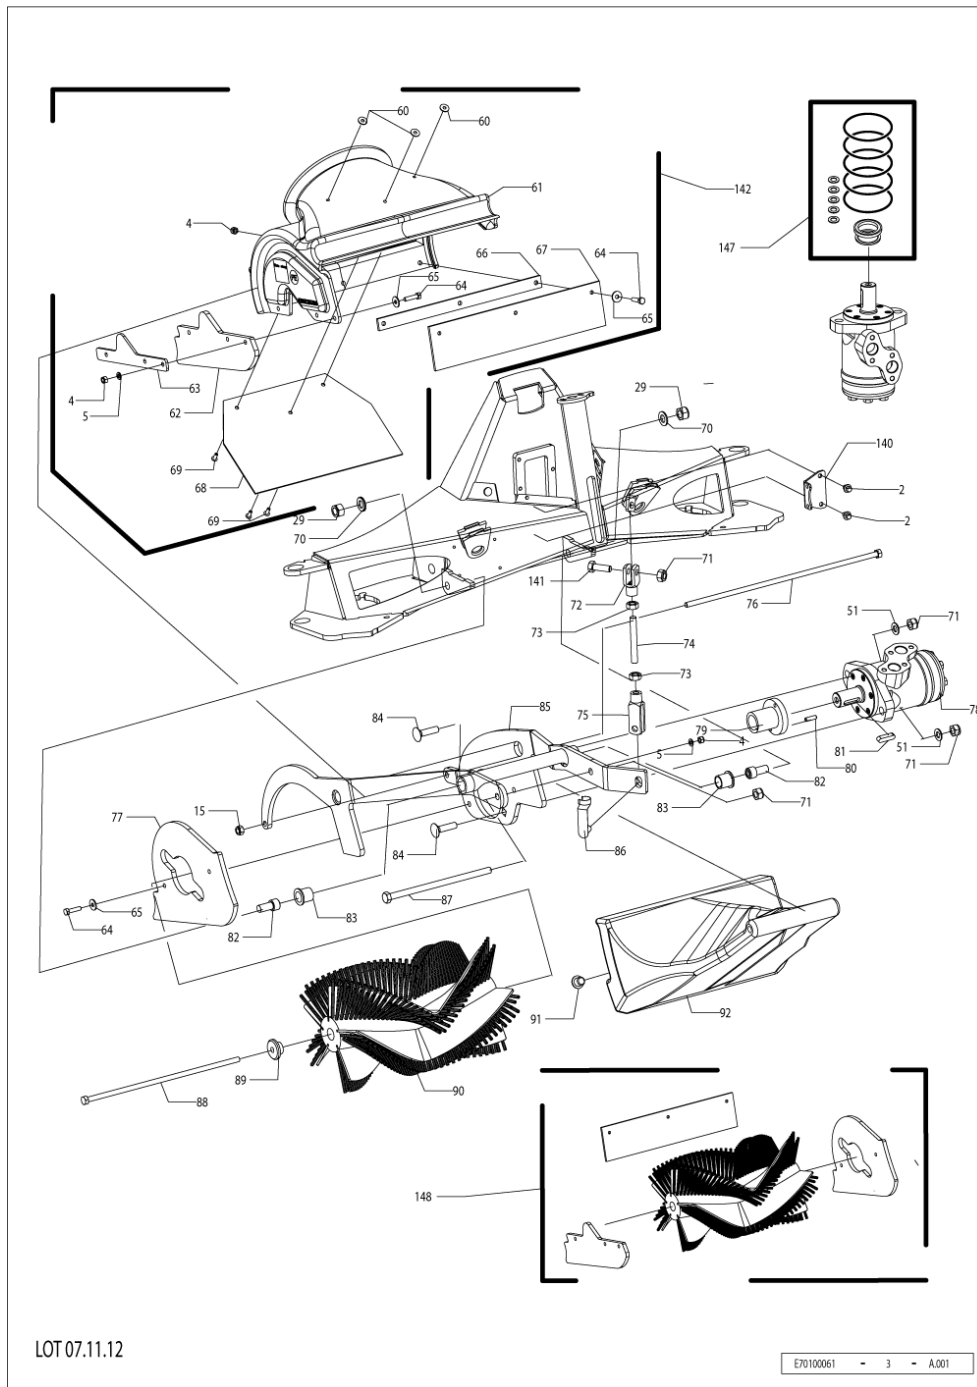

Pos.	Vare-nr	Antal	Beskrivelse	Notes
02	E03702040	6	Skrue 6-Kt.Fzb 6X10 Mm	
04	E03803040	8	Låsemøtrik Fzb 6 Mm	
05	E03900030	4	Facetskive 6 Mm	
140	E41108860	1	BESLAG AISI 304	
141	E03100220	1	Stålsætskrue Fzb 10 - 30 Mm	
142	E70501055	1	Sugemund kpl. 2250	
147	E04009080	1	Pakningssæt	
148	E50000030	1	Centerbørste Kit	
15	E03803060	9	Låsemøtrik Fzb 8 Mm	
29	E03803080	3	Låsemøtrik Fzb 12 Mm	
51	E03900050	10	Facetskive 10 Mm	
60	E03902000	3	Skærmskive Fzb 5 Mm 5.3/15X1.2	
61	E09725760	1	Suction house	
62	E09725770	1	Rubber gasket for suction house	
63	E09830990	1	Support for gasket suction house	
64	E03100100	8	Stålsætskrue Fzb 6 - 25 Mm	
65	E03902010	8	Skærmskive Fzb 6 Mm 6.4/18X1.6	
66	E09827820	1	Skinne Til Sugehus	
67	E09723040	1	Gummiliste	
68	E09723050	1	Ledeplade, Sugehus	
69	E02000150	3	Popnitte 4.8 - 16.2	
70	E03900060	5	Facetskive 12 Mm	
71	E03803070	4	Låsemøtrik Fzb 10 Mm 8.8	
72	E02100050	1	Gaffelende Fzb M10 - 20	
73	E03800060	2	Møtrik Fzb 10 Mm	
74	E09723620	1	Gevindstang M10X80	
75	E02100030	1	Gaffelende Fzb M10 - 40	
76	E61201669	1	Stålbolt M8X375	
77	E09723100	1	Gummiside	
78	E04000120	1	Hydraulikmotor Omp 50	
79	E60000248	1	Kostekobling	
80	E01903170	1	TIGHTENING PIN 6X20	
81	E04000120	1	Hydraulikmotor Omp 50	
82	E03404320	2	Unbracobolt M12X25Fzb	
83	E01609170	2	Nylonit Kraveforing	
84	E03500250	2	Brædebolt Fzb 10 - 40 Mm	
85	E41204080	1	Ophæng sugemund RAL 7021	
86	E02101030	1	Es-Bolt Fzb M10 - 40	
87	E03200800	1	Stålbolt M10X200 Fzb	
88	E03200560	1	Stålbolt Fzb 8 - 300 Mm	
89	E60001378	1	Endenav	
90	E09720480	1	Centerbørste Ø200X310	
91	E02701340	1	Prop Ø14.0	
92	E09722010	1	Colaklap