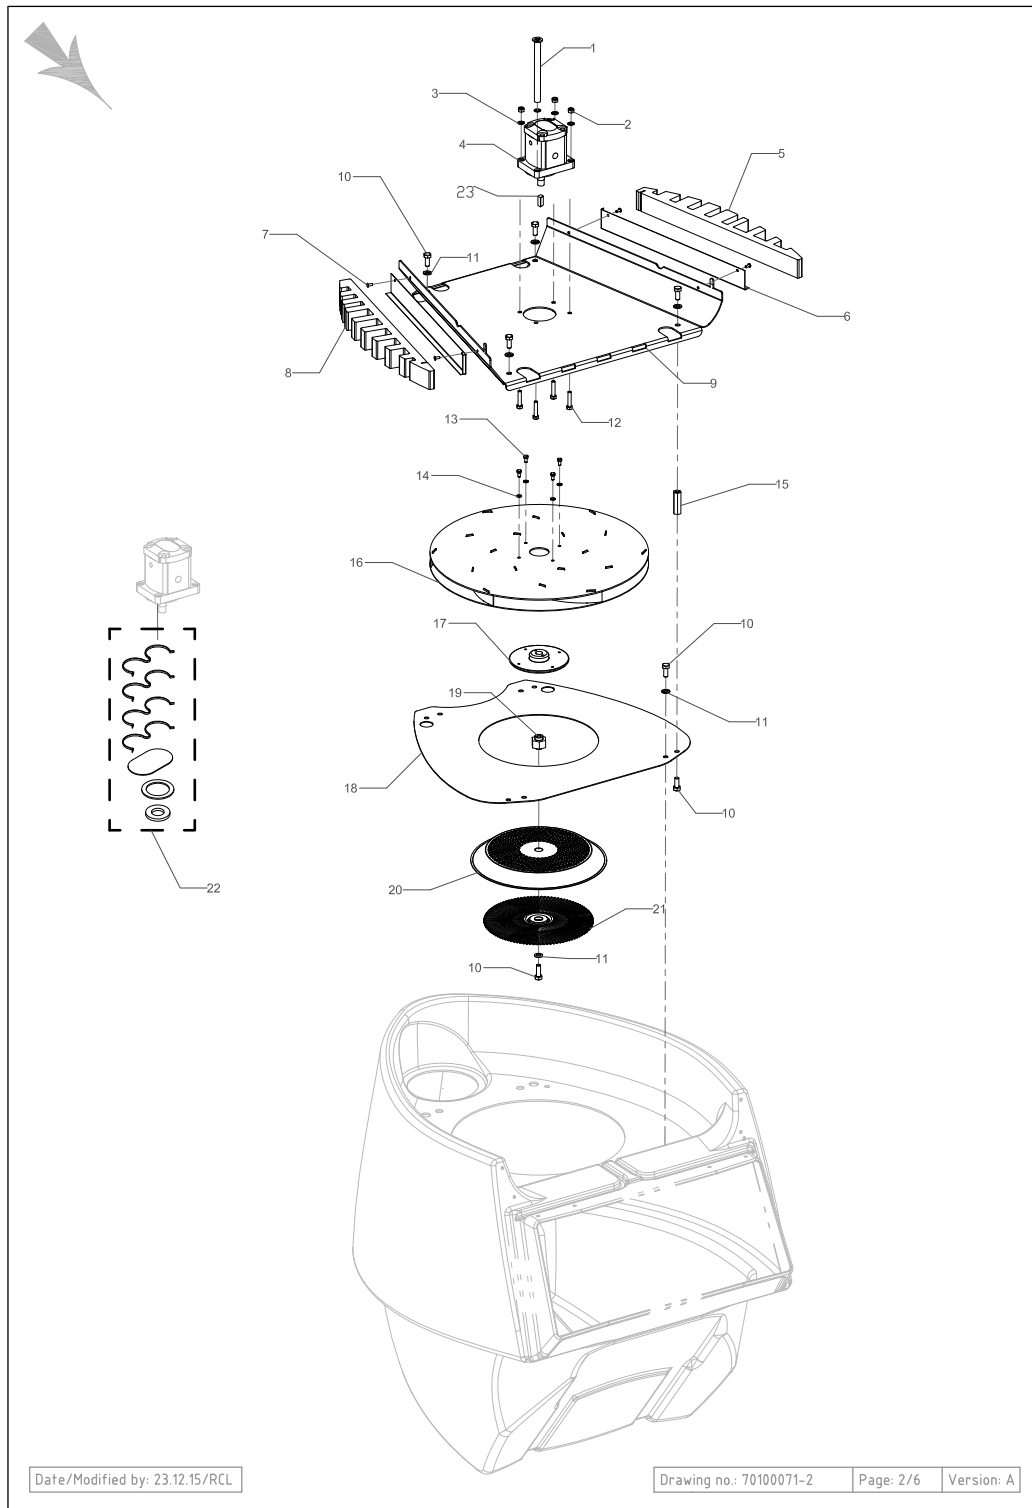

Pos.	Vare-nr	Antal	Beskrivelse	Notes
1	E61000789	1	Ophæng T. Tag	
2	E03803060	10	Låsemøtrik Fzb 8 Mm	
3	E03900040	10	Facetskive 8 Mm	
4	E04000580	1	Hydraulikmotor	
5	E09723270	1	Isolering Højre	
6	E41106800	2	Beslag Isolering	
7	E02000065	10	Popnitte 4.8 - 10 Mm	
8	E09723260	1	Isolering Venstre	
9	E41111050	1	Ophæng tubine	
10	E03100210	10	Stålsætskrue Fzb 10 - 25 Mm	
11	E03900050	10	Facetskive 10 Mm	
12	E03100181	10	STÅLSÆTSKRUE FZB 8 - 40 MM	
13	E03100070	10	Stålsætskrue Fzb 6 - 12 Mm	
14	E03900030	10	Facetskive 6 Mm	
15	E61001629	1	Møtrik M10X58	
16	E20203980	1	Sugemølle Ø540	
17	E09900500	1	Flangenav	
18	E50000487	1	SPÆNDEPLADE 2 MM	
19	E09900530	1	Bolt	
20	E09922730	1	Rotorrist	
21	E09709600	1	Rotorfilter	
22	E50002345	1	SEALING	
22	E50000644	1	PAKDÅSE GR2 MOTOR	
23	E02300110	1