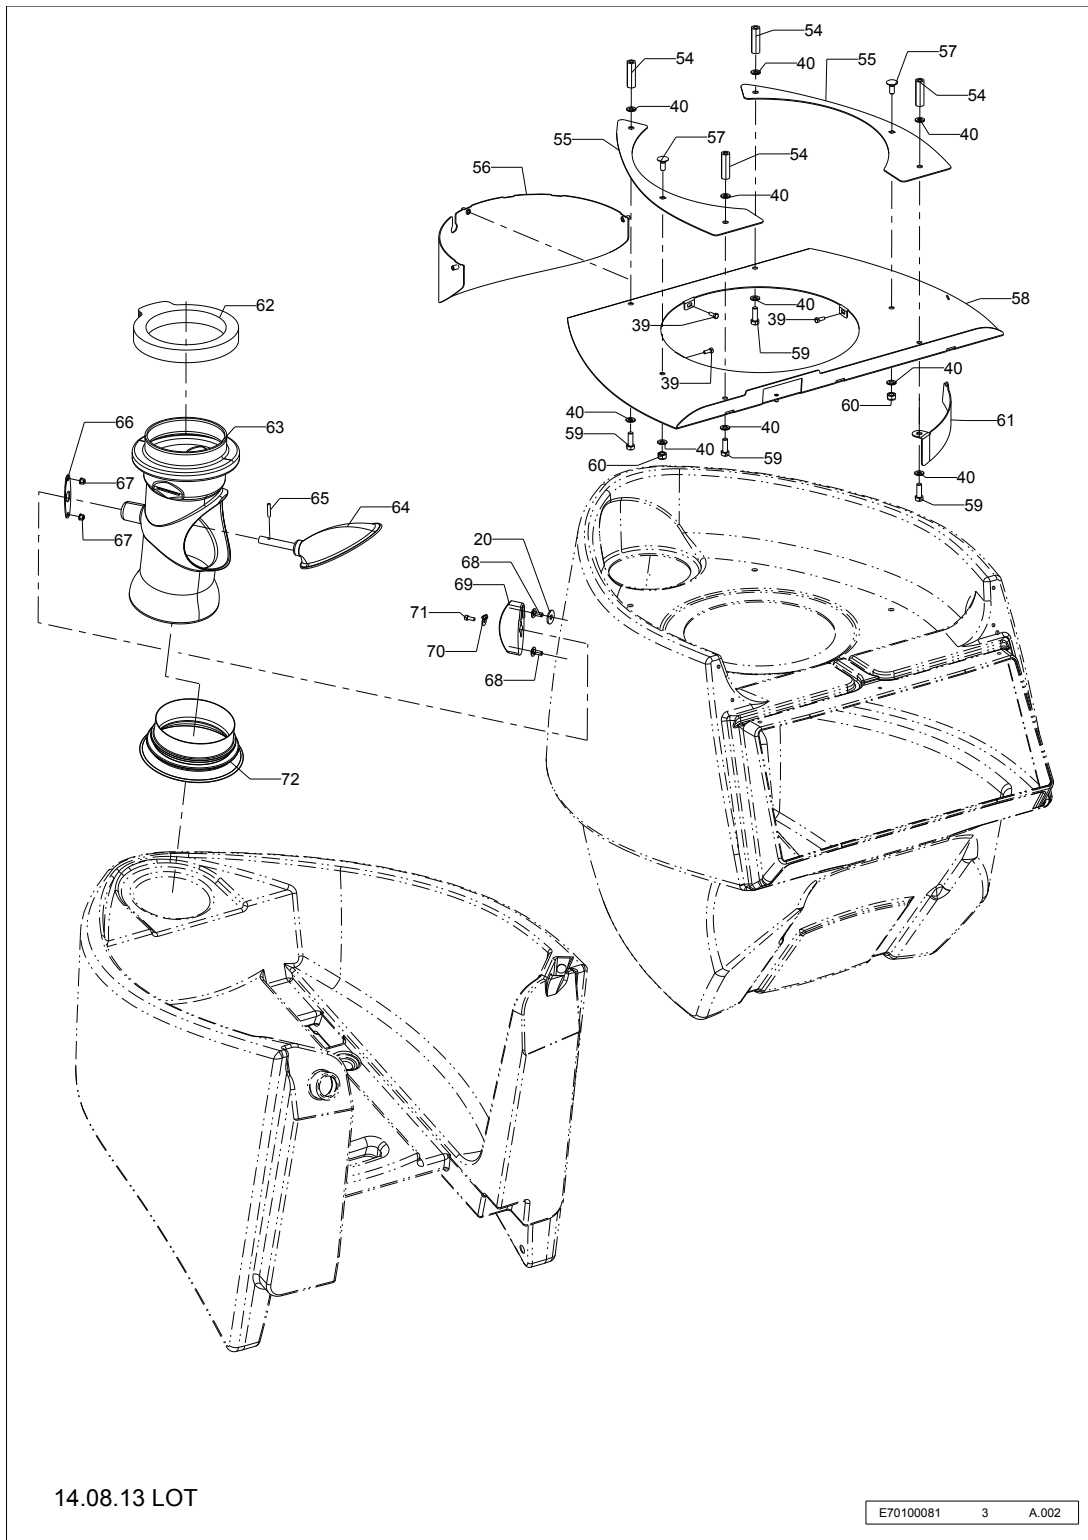

Pos.	Vare-nr	Antal	Beskrivelse	Notes
20	E03902030	2	Skærmskive 10 Mm 10.5/30X2.5	
39	E03100080	3	Stålsætskrue Fzb 6 - 16 Mm	
40	E03900050	15	Facetskive 10 Mm	
54	E61001629	4	Møtrik M10X58	
55	E61000205	2	Forstærkning	
56	E61001920	1	Protection Shield	
57	E03500090	2	Brædebolt Fzb 10 - 25 Mm	
58	E50000220	1	Forstærkningsplade stål	
59	E03100220	4	Stålsætskrue Fzb 10 - 30 Mm	
60	E03803070	2	Låsemøtrik Fzb 10 Mm 8.8	
61	E41106790	1	Fordeleplade	
62	E09722160	1	Pakning	
63	E09720940	1	Omskifterventil	
64	E09722290	1	Drejespiæld	
65	E09922160	1	Stift	
66	E09827550	1	Støtteplade	
67	E03809050	4	Flangemøtrik Fzb 8 Mm	
68	E03500040	2	Brædebolt Fzb 8 - 20 Mm	
69	E09722140	1	Håndtag	
70	E03902050	1	Skærmskive A2 6 Mm 6.4/18X1.6	
71	E03403070	1	Unbracoskrue A2 6 - 16 Mm	
72	E09722150	1	Gummitætning