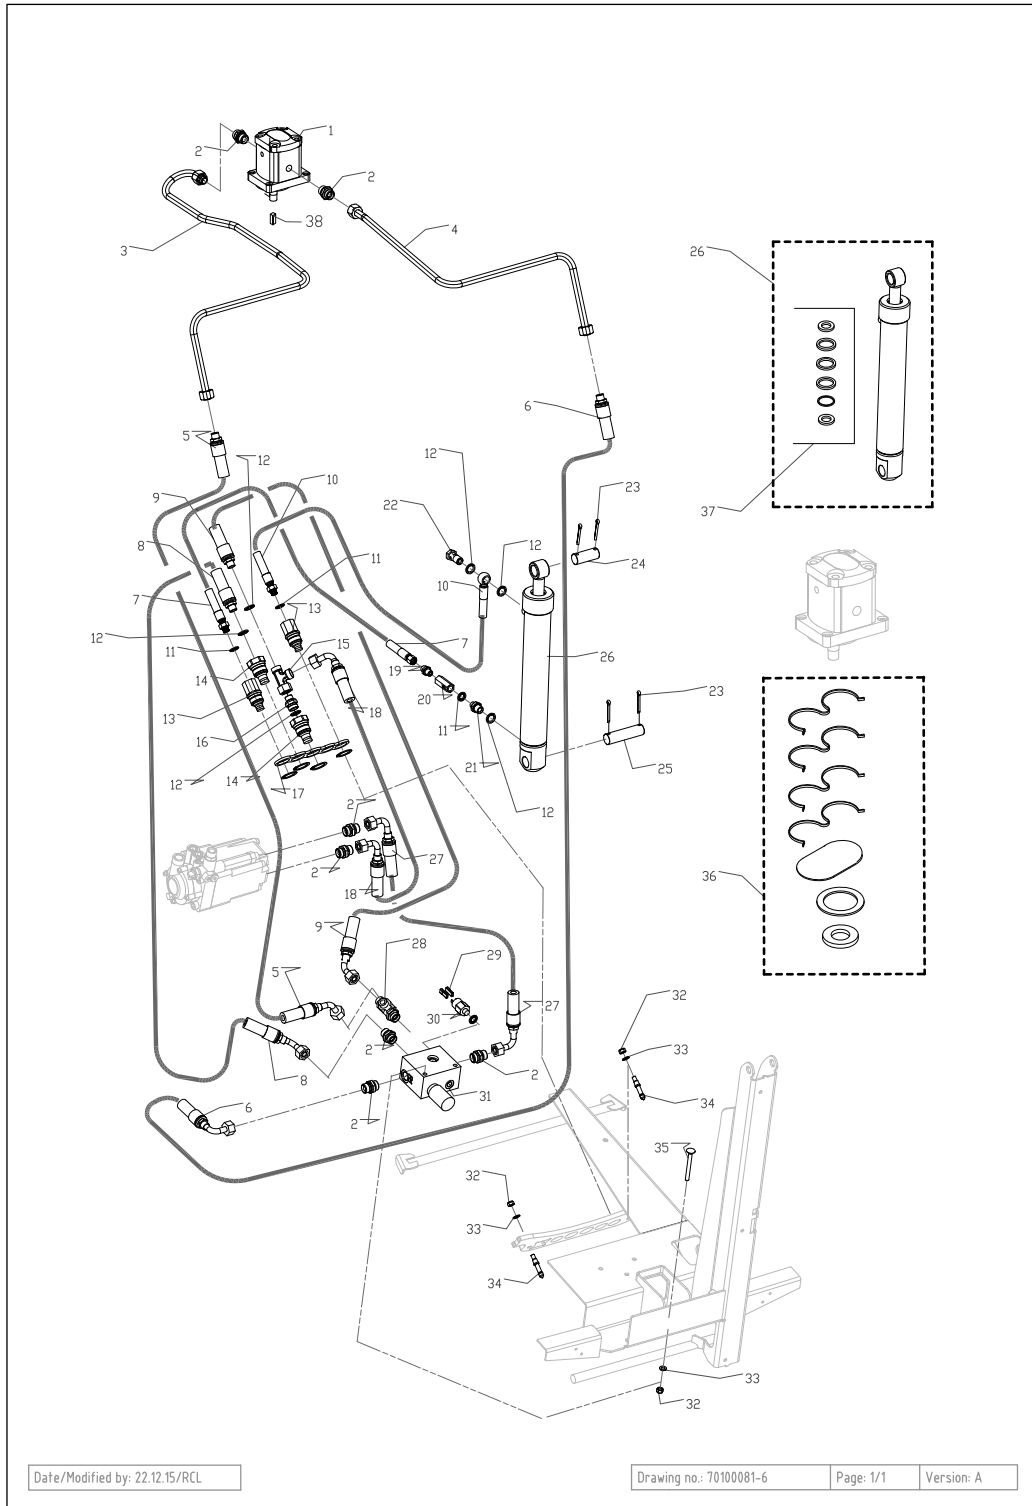

Date/Modified by: 22.12.15/RCL

Drawing no: 70100081-6 Page: 1/1 Version: A

Pos.	Vare-nr	Antal	Beskrivelse	Notes
1	E04000580	1	Hydraulikmotor	
2	E04120170	7	Lige Indskruining	
3	E09722070	1	Hydraulikrør Venstre	
4	E09722060	1	Hydraulikrør Højre	
5	E04423090	1	HYDRAULIKSLANGE 1/2. 210 BAR	
6	E04423100	1	HYDRAULIKSLANGE 1/2. 210 BAR	
7	E04421240	1	"Hydraulikslange 1/4" 730 Mm"	
8	E04423040	1	HYD. SLANGE 1/2. 210 Bar	
9	E50000601	1	HYD. SLANGE 1/2. 660MM	
10	E04421230	1	"Hydraulikslange 1/4" 1000 Mm"	
11	E04500020	4	"Tredoring 1/4" 1000 Mm"	
12	E04500030	6	"Tredoring 3/8" 1000 Mm"	
13	E04501400	2	Lynkobling	
13	E04509160	1	Pakningssæt	
14	E50000486	2	Lynkobling 3/8 han	
15	E04180340	1	Stilbar-T	
16	E04120160	1	Lige Indskruining	
17	E61000829	1	Mellemlæg	
18	E04423070	1	HYD. SLANGE 1/2	
19	E04120040	1	Lige Indskruining	
20	E04001660	1	Slangebrudsventil	
21	E04100050	1	"Hyd. Brystnippel 1/4" - 3/8" 1000 Mm"	
22	E04109210	1	"Banjobolt 3/8" 1000 Mm"	
23	E01902080	4	Splitter Fzb 5 - 32 Mm	
24	E61000889	1	Aksel	
25	E61000879	1	Aksel	
26	E04502070	1	Hydraulikcylinder Dv 50/25-280 Mm	
27	E04423060	1	HYD. SLANGE 1/2. 210 Bar	
28	E04160280	1	Indskruining Ø15	
29	E05010030	2	ISOLERING	
30	E05004075	1	PRESSOSTAT 20 BAR 1/4 NC	
31	E04002340	1	MÆNGDEREGULERING R1 40L / R2 17L	
32	E03803060	10	Låsemøtrik Fzb 8 Mm	
33	E03900040	10	Facetskive 8 Mm	
34	E09923220	2	Styretap, Tilkobling	
35	E03500280	10	Brædebolt Fzb 8 - 80 Mm	
36	E50002345	1	SEALING	
37	E04509120	1	Pakningssæt	
38	E02300110	1