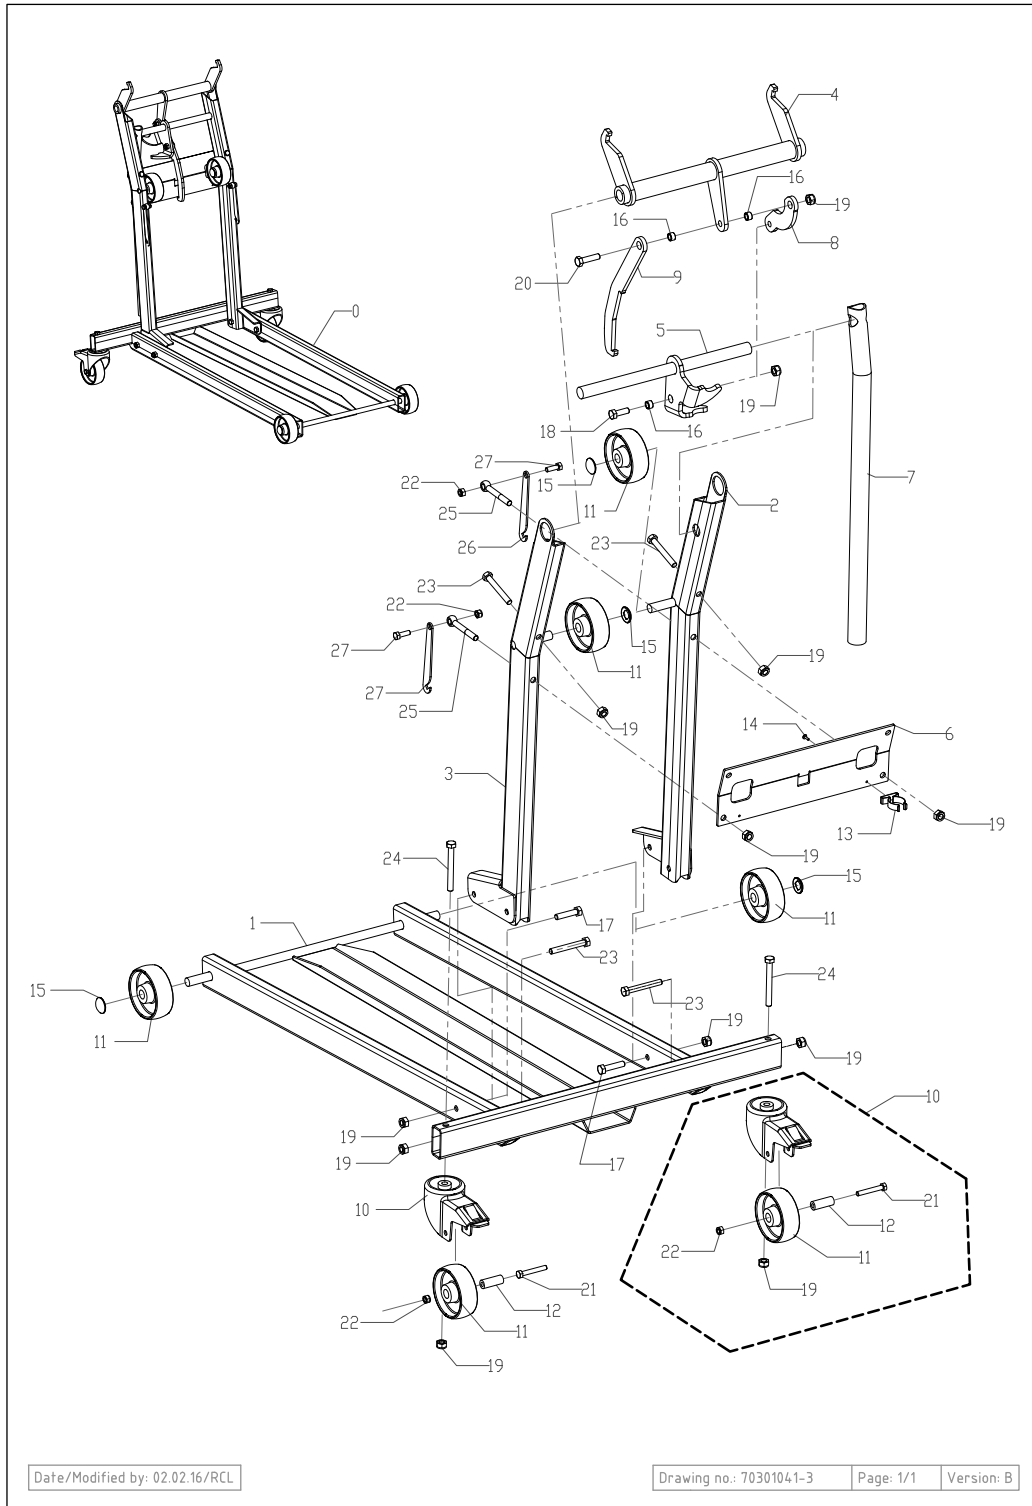

PARTS LIST

2016.02.18

TABLE OF CONTENTS

Roller Stand - E70301041-3-01-A	1
Sidekost 2250	3
Forkost 2250 - Ramme og næsehjul	7
Forkost 2250 - Børster	9
Forkost 2250 - Sugemund	11
Forkost 2250 - Hydraulik .Snr <----- 38683	13
Forkost 2250 - Hydraulik - Snr.38684----->	15
Opsamlingstank 2250 u/ HT - Sugelange - snr <---40457	17
Opsamlingstank 2250 u/ HT - Sugelange - Snr 40458---->	19
Opsamlingstank 2250 u/ HT - Turbine - Snr <---40457	21
Opsamlingstank 2250 u/ HT - Turbine - Snr.40458---->	23
Opsamlingstank 2250 u/ HT - Omskifterventil - Snr <---40457	25
Opsamlingstank 2250 u/ HT - Omskifterventil - Snr 40458---->	27
Opsamlingstank 2250 u/ HT - Tank - Snr <---40457	29
Opsamlingstank 2250 u/ HT - Tank - Snr 40458---->	31
Opsamlingstank 2250 u/ HT - Vandtank - Snr <---40457	33
Opsamlingstank 2250 u/ HT - Vandtank - Snr 40458---->	37
Opsamlingstank 2250 u/ HT - Hydraulik - Snr <---40457	41
Opsamlingstank 2250 u/ HT - Hydraulik - Snr 40458---->	43
Opsamlingstank 2250 m/ HT - Sugelange - Snr <---40457	45
Opsamlingstank 2250 m/ HT - Sugelange - Snr 40458---->	47
Opsamlingstank 2250 m/ HT - Turbine - Snr <---40457	49
Opsamlingstank 2250 m/ HT - Turbine - Snr 40458---->	51
Opsamlingstank 2250 m/ HT - Omskifterventil - Snr <---40457	53
Opsamlingstank 2250 m/ HT - Omskifterventil - Snr 40458---->	55
Opsamlingstank 2250 m/ HT - Tank - Snr <---40457	57
Opsamlingstank 2250 m/ HT - Tank - Snr 40458---->	59
Opsamlingstank 2250 m/ HT - Vandtank - Snr <---40457	61
Opsamlingstank 2250 m/ HT - Vandtank - Snr 40458---->	65
Hopper 2250 w. HP - Hydraulics - E70100081_6_A002 - Snr.<----- 38367	69
Opsamlingstank 2250 m/ HT - Hydraulik - Snr 38368 --- 40457	71
Opsamlingstank 2250 m/ HT - Hydraulik - Snr 40458---->	73
Hydraulic Coupling Holder - Attachments 2250 - E70101231-5-01-A	75