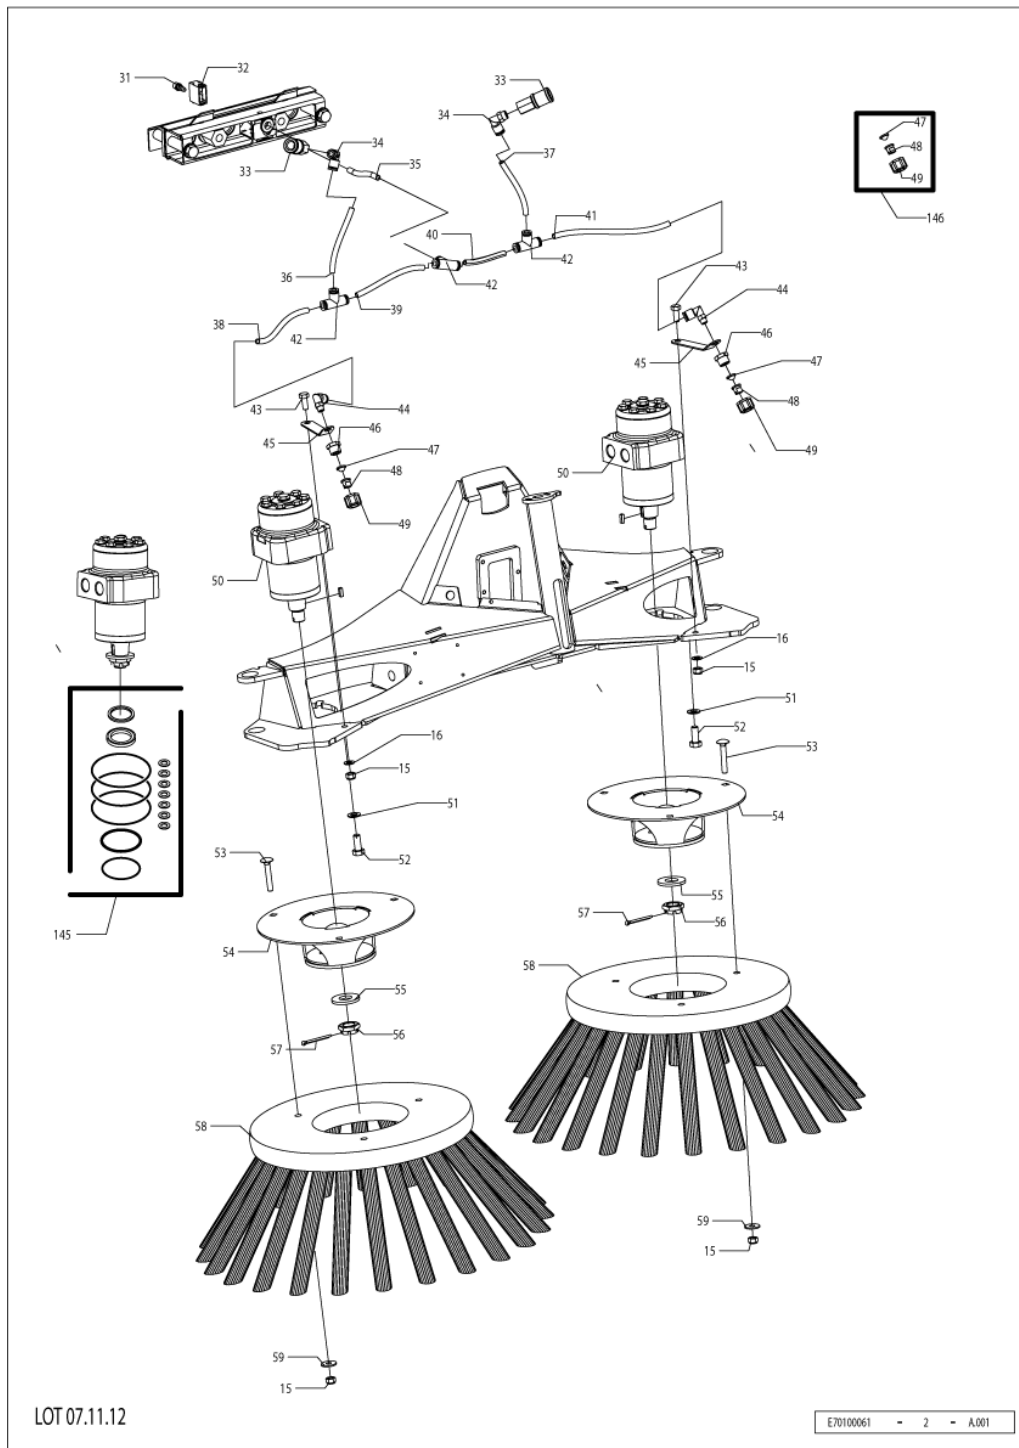

Pos.	Vare-nr	Antal	Beskrivelse	Notes
145	E04009440	1	Pakningssæt	
146	E70501271	1	Dysesæt Til Forkost	
15	E03803060	9	Låsemøtrik Fzb 8 Mm	
16	E03900040	4	Facetskive 8 Mm	
31	E05004330	1	Vandkobling	
32	E05004350	1	Holder	
33	E04602200	2	"Lynkobling 1/4""	
34	E04600360	2	"Vinkel Fitting R31 8 - 1/4""	
35	E04705031	1	Trykluftslange Blød 6-8Mm	
36	E04705031	1	Trykluftslange Blød 6-8Mm	
37	E04705031	1	Trykluftslange Blød 6-8Mm	
38	E04705031	1	Trykluftslange Blød 6-8Mm	
39	E04705031	1	Trykluftslange Blød 6-8Mm	
40	E04705031	1	Trykluftslange Blød 6-8Mm	
41	E04705031	1	Trykluftslange Blød 6-8Mm	
42	E04600130	3	Lynfitting R5 8 Mm	
43	E03100140	2	Stålsætskrue Fzb 8 - 20 Mm	
44	E04600350	2	"Vinkel Fitting R31 8 - 1/8""	
45	E09827790	2	Dyseholder	
46	E04601260	2	Reduktion	
47	E01402050	2	Dysefilter	
48	E01402100	2	Fladdyse	
49	E01402040	2	"Dyseomløber 3/8""	
50	E04000500	2	Hydraulikmotor Ompw	
51	E03900050	10	Facetskive 10 Mm	
52	E03100210	8	Stålsætskrue Fzb 10 - 25 Mm	
53	E03500245	6	Bræddbolt 8X50 M Fzb	
54	E61201465	2	Nav Til Børste	
55	E04000500	1	Hydraulikmotor Ompw	
56	E04000500	1	Hydraulikmotor Ompw	
57	E01902070	2	Splitter Fzb 4 - 40 Mm	
58	E01103000	2	Sidekost	
59	E03902020	6	Skærmkive Fzb 8 Mm 8.4/24X2