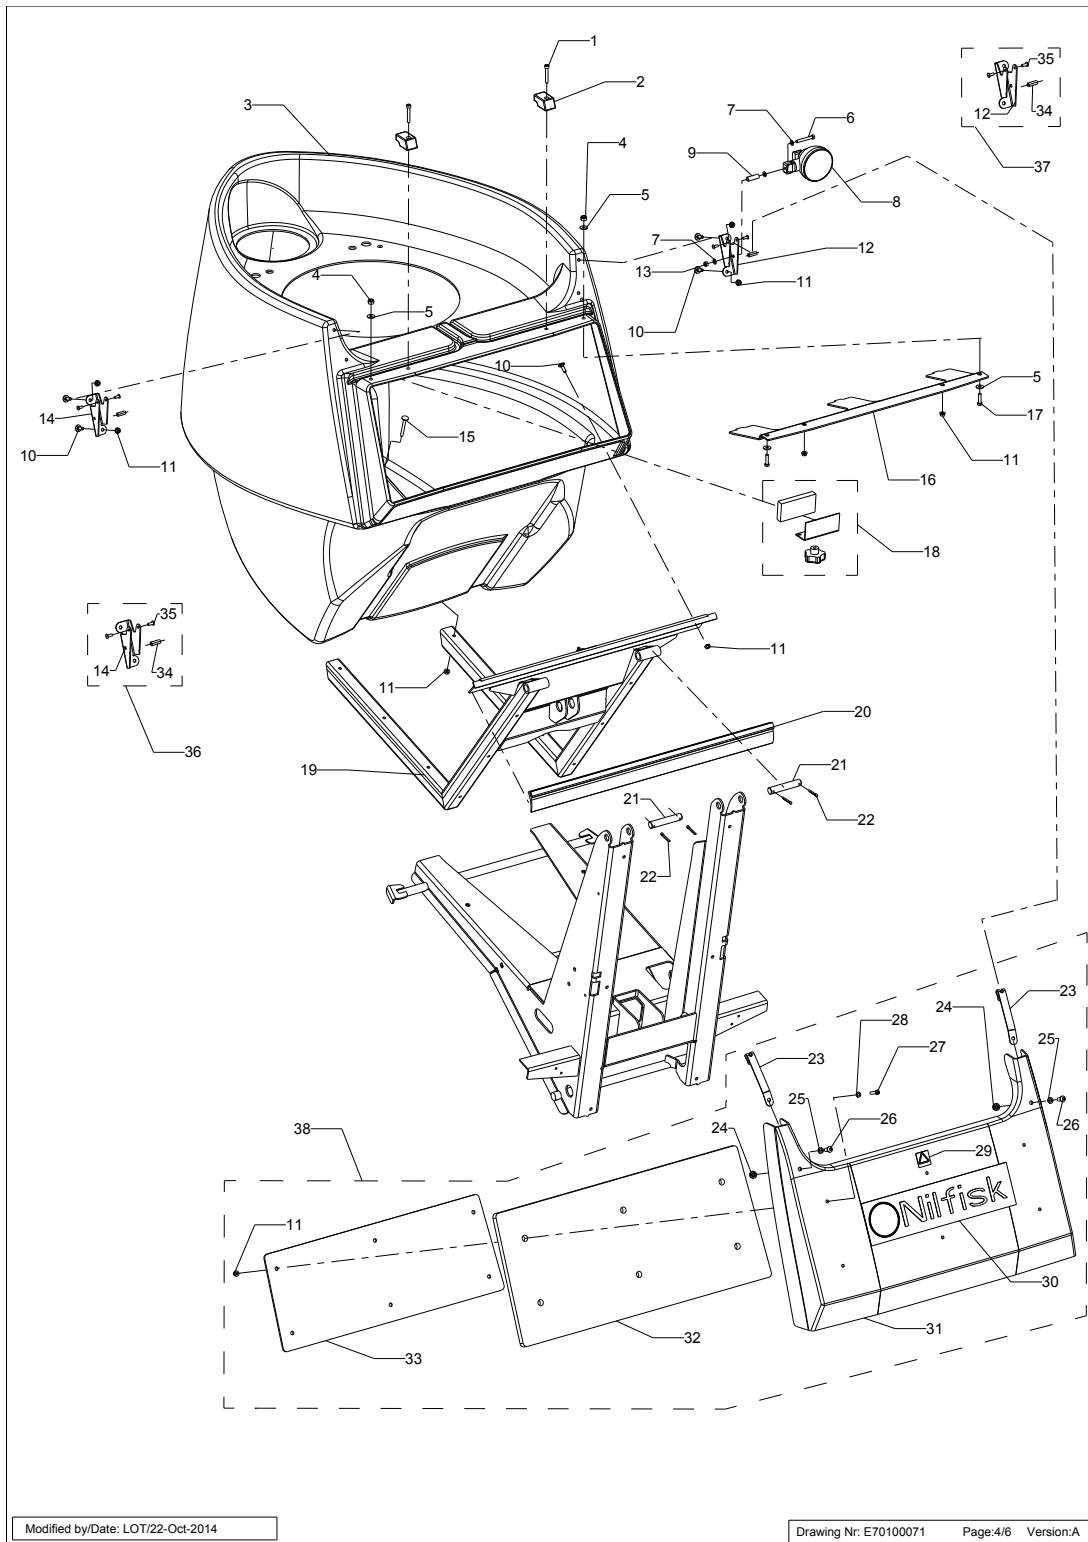

Pos.	Vare-nr	Antal	Beskrivelse	Notes
1	E03404010	10	UNBRACOSKRUE	
2	E50000492	2	Bære/støtte kreds 59 X 30	
3	E50000597	1	OPSAMLINGSTANK	
4	E03803060	10	Låsemøtrik Fzb 8 Mm	
5	E03902050	10	Skærmskive A2 6 Mm 6.4/18X1.6	
6	E03200080	10	Stålbolt Fzb 6 - 45 Mm	
7	E03900030	10	Facetskive 6 Mm	
8	E50001328	1		
8	E05206540	1	Multistik 2 pol.	
9	E50000047	1	Rørbøsning Ø 10-1.5 X 26	
10	E03500020	10	Bræddebolt Fzb 6 - 20 Mm	
11	E03809120	10	Flangemøtrik Fzb 6 Mm	
12	E41105040	1	Hængsel Højre	
13	E03803040	10	Låsemøtrik Fzb 6 Mm	
14	E41105450	1	Hængsel Venstre	
15	E03501070	10	Bræddebolt Fzb 6X55 Mm	
16	E50000493	1	STØTTEPLADE 640 MM	
17	E03100100	10	Stålsætskrue Fzb 6 - 25 Mm	
18	E50000291	1	Reperationskit renselåge	
19	E61200375	1	Tankramme	
20	E01201080	0,7	EDGING BEADING	
21	E61000899	2	Aksel	
22	E01902050	4	Splitter Fzb 4 - 25 Mm	
23	E09722280	2	Hængsel	
24	E03809050	10	Flangemøtrik Fzb 8 Mm	
25	E02701360	10	Plastskive 8.1x14x1.0MM	
26	E03200770	10	Skruer M8X20	
27	E03200810	10	Skruer 6X30	
28	E02701350	10	PLASTSKIVE DISC 6.4X12X1.6MM	
29	E03001160	1	Kliistermærke	
30	E50000263	1	KLISTERMÆRKE NILFISK CR2250	
31	E09722120	1	Bagklap Opsamlertank	
32	E09725600	1	Pakning til bagklap	
33	E09827630	1	Plade Til Bagklap	
34	E41000650	2	Aksel Til Hængsel	
35	E02000065	10	Popnitte 4.8 - 10 Mm	
36	E70501021	1	Hængsel Venstre	
37	E70501031	1	Hængsel Højre	
38	E70501011	1	Bagklap Feje/Sug 2200 Kpl