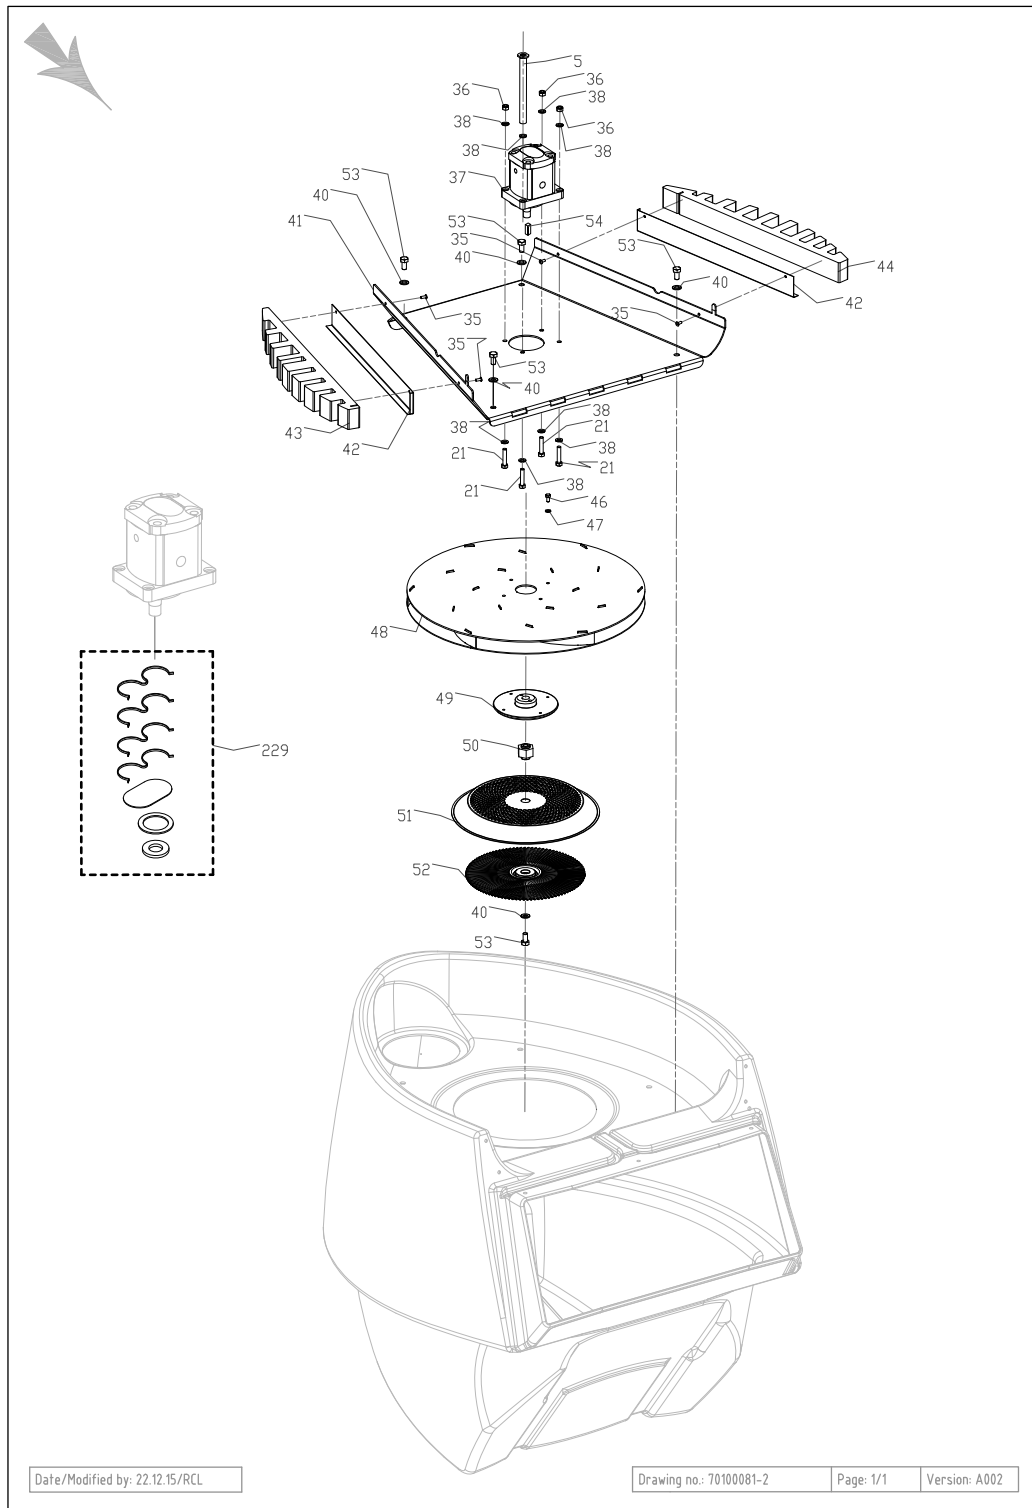

Date/Modified by: 22.12.15/RCL

Drawing no.: 70100081-2

Page: 1/1

Version: A002

Pos.	Vare-nr	Antal	Beskrivelse	Notes
5	E61000789	1	Ophæng T. Tag	
21	E03100181	4	STÅLSÆTSKRUE FZB 8 - 40 MM	
35	E02000065	10	Popnitte 4.8 - 10 Mm	
36	E03803060	12	Låsemøtrik Fzb 8 Mm	
37	E04000580	1	Hydraulikmotor	
38	E03900040	21	Facetskive 8 Mm	
40	E03900050	15	Facetskive 10 Mm	
41	E41111050	1	Ophæng tubine	
42	E41106800	2	Beslag Isolering	
43	E09723260	1	Isolering Venstre	
44	E09723270	1	Isolering Højre	
46	E03100070	4	Stålsætskrue Fzb 6 - 12 Mm	
47	E03900030	5	Facetskive 6 Mm	
48	E20203980	1	Sugemølle Ø540	
49	E09900500	1	Flangenav	
50	E09900530	1	Bolt	
51	E09922730	1	Rotorrist	
52	E09709600	1	Rotorfilter	
53	E03100200	5	Stålsætskrue Fzb 10 - 20 Mm	
54	E02300110	1		
229	E04009405	1	Pakningsæt	[1]
229	E50000644	1	PAKDÅSE GR2 MOTOR	

Part Notes:

[1] - ONLY USED FOR PRODUCTION