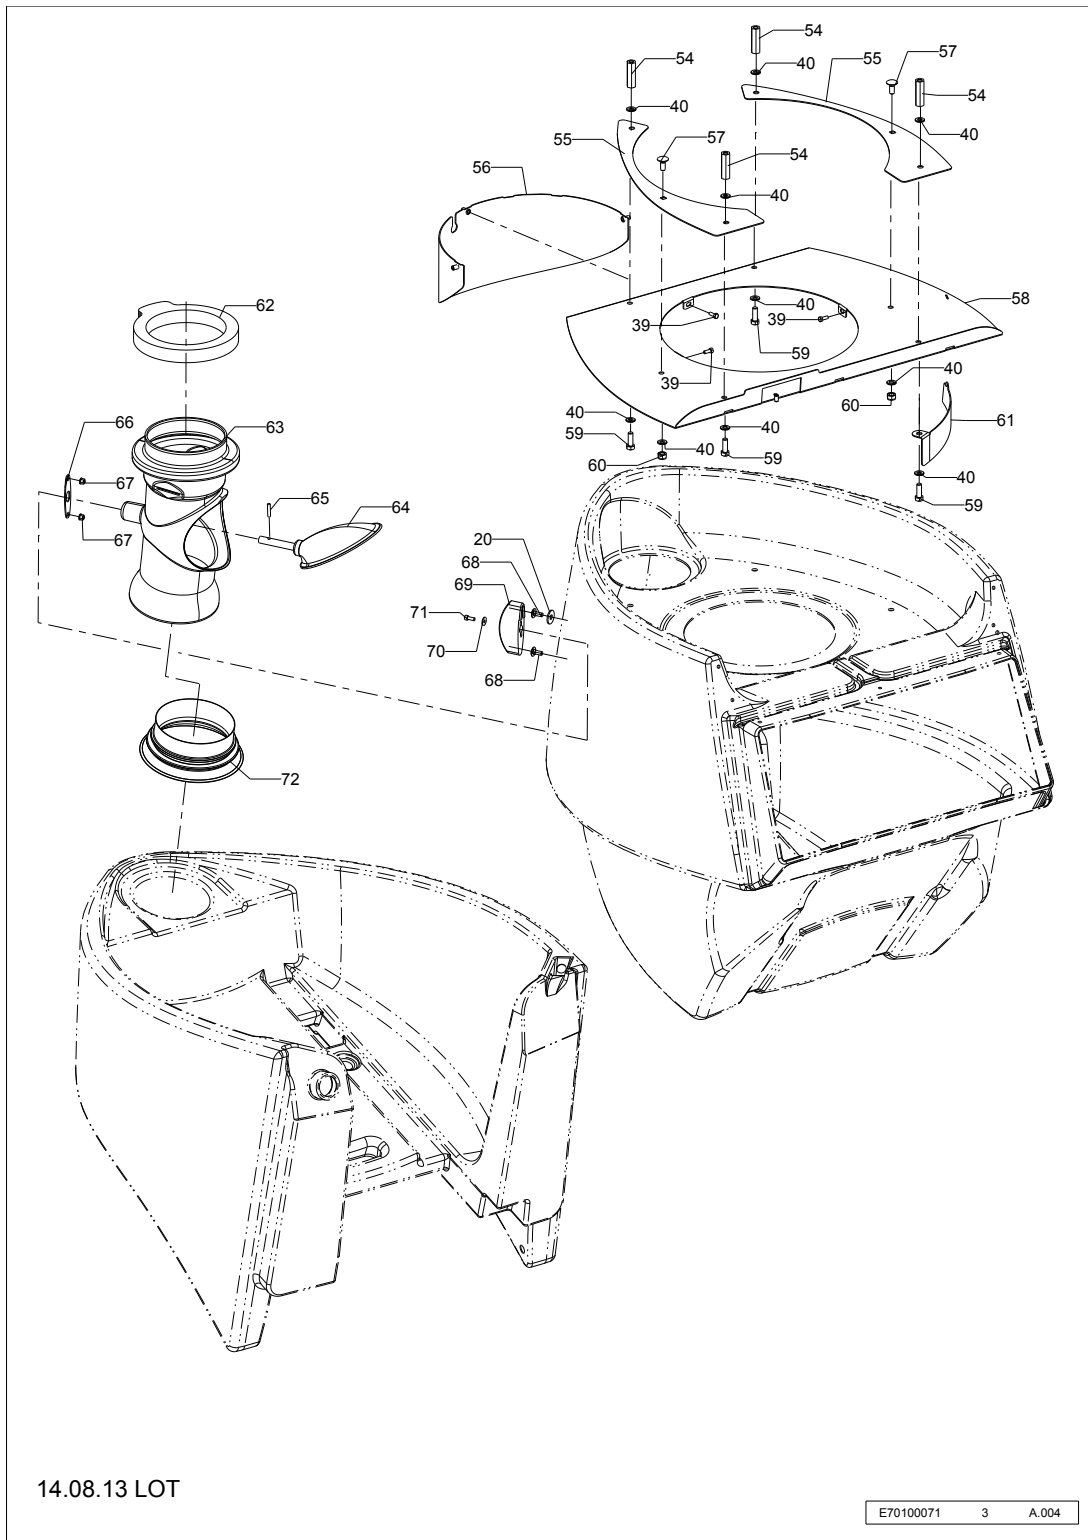

14.08.13 LOT

E70100071 3 A.004

Pos.	Vare-nr	Antal	Beskrivelse	Notes
20	E03902030	10	Skærmskive 10 Mm 10.5/30X2.5	
39	E03100080	10	Stålsætskrue Fzb 6 - 16 Mm	
40	E03900050	10	Facetskive 10 Mm	
54	E61001629	10	Møtrik M10X58	
55	E61000205	2	Forstærkning	
56	E61001920	1	Protection Shield	
57	E03500090	10	Brædebolt Fzb 10 - 25 Mm	
58	E50000220	1	Forstærkningsplade stål	
59	E03100220	10	Stålsætskrue Fzb 10 - 30 Mm	
60	E03803070	10	Låsemøtrik Fzb 10 Mm 8.8	
61	E41106790	1	Fordelerplade	
62	E09722160	1	Pakning	
63	E09720940	1	Omskifterventil	
64	E09722290	1	Drejespiæld	
65	E09922160	1	Stift	
66	E09827550	1	Støtteplade	
67	E03809050	10	Flangemøtrik Fzb 8 Mm	
68	E03500040	10	Brædebolt Fzb 8 - 20 Mm	
69	E09722140	1	Håndtag	
70	E03902050	10	Skærmskive A2 6 Mm 6.4/18X1.6	
71	E03403070	10	Unbracoskrue A2 6 - 16 Mm	
72	E09722150	1	Gummitætning