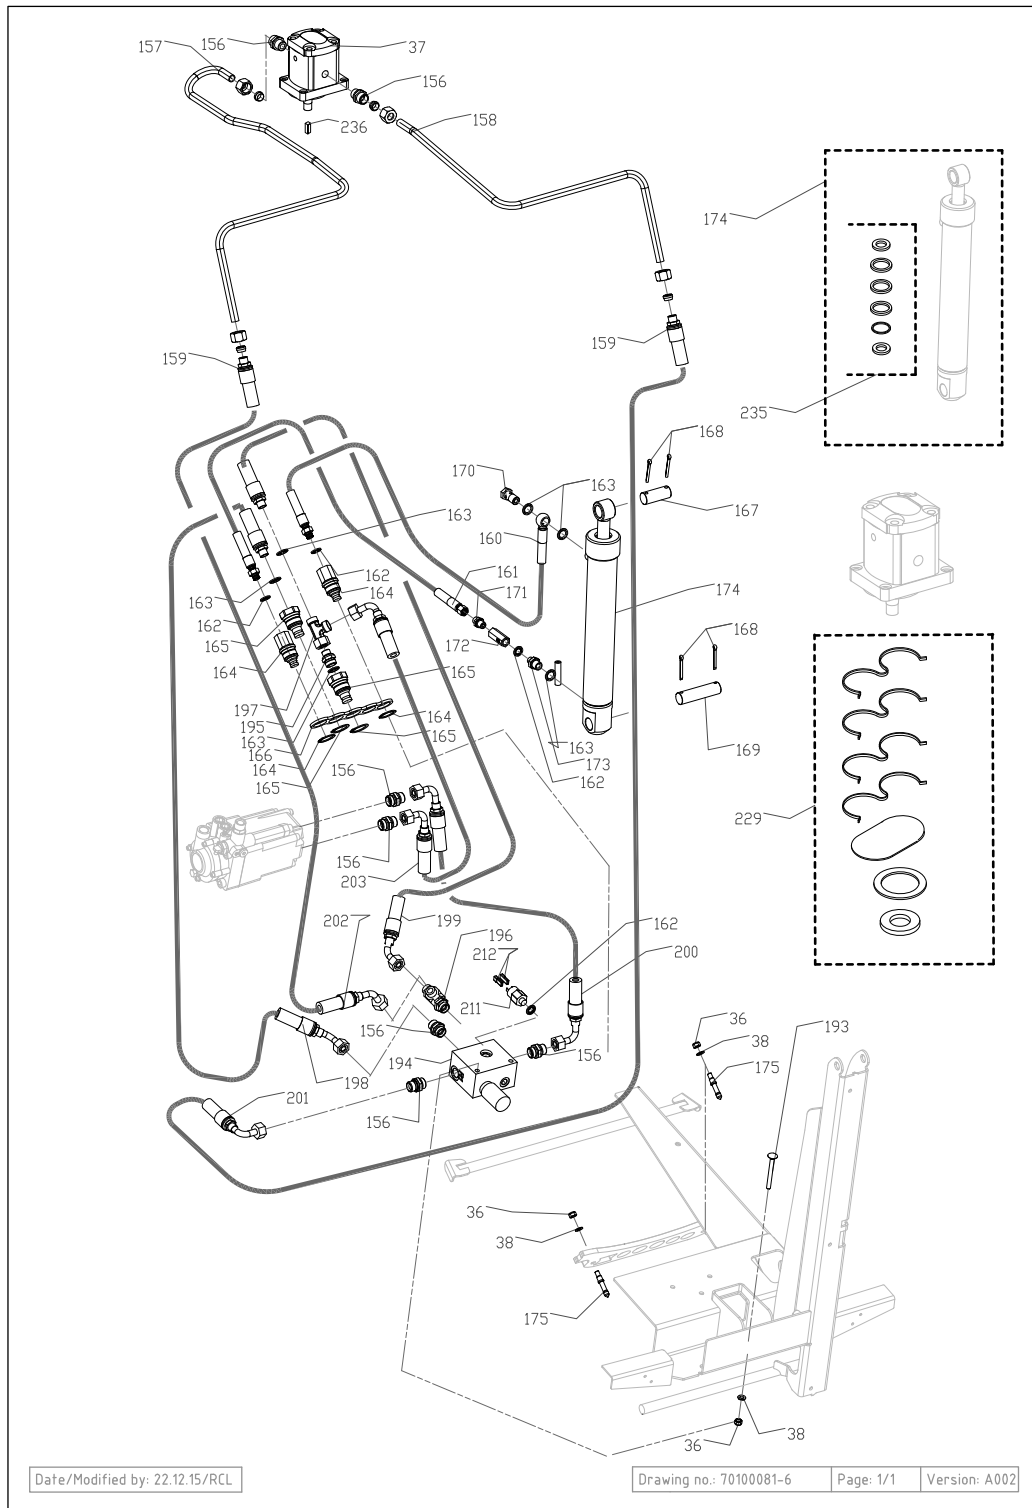

Pos.	Vare-nr	Antal	Beskrivelse	Notes
36	E03803060	12	Låsemøtrik Fzb 8 Mm	
37	E04000580	1	Hydraulikmotor	
38	E03900040	21	Facetskive 8 Mm	
156	E04120170	7	Lige Indskruning	
157	E09722070	1	Hydraulikrør Venstre	
158	E09722060	1	Hydraulikrør Højre	
159	E04421250	2	"Hydraulikslange 1/2" L=1900"	
160	E04421230	1	"Hydraulikslange 1/4" 1000 Mm"	
161	E04421240	1	"Hydraulikslange 1/4" 730 Mm"	
162	E04500020	4	"Tredoring 1/4" ""	
163	E04500030	6	"Tredoring 3/8" ""	
164	E04501400	2	Lynkobling	
164	E04509160	1	Pakningssæt	
165	E50000486	2	Lynkobling 3/8 han	
166	E61000829	1	Mellemlæg	
167	E61000889	1	Aksel	
168	E01902080	4	Splitter Fzb 5 - 32 Mm	
169	E61000879	1	Aksel	
170	E04109210	1	"Banjobolt 3/8" ""	
171	E04120040	1	Lige Indskruning	
172	E04001660	1	Slangebrudsventil	
173	E04100050	1	"Hyd. Brystnippel 1/4" - 3/8" ""	
174	E04502070	1	Hydraulikcylinder Dv 50/25-280 Mm	
175	E09923220	2	Styretap, Tilkobling	
193	E03500280	2	Brædebolt Fzb 8 - 80 Mm	
194	E04002340	1	MÆNGDEREGULERING R1 40L / R2 17L	
195	E04120160	1	Lige Indskruning	
196	E04160280	1	Indskruning Ø15	
197	E04180340	1	Stilbar-T	
198	E04423040	1	HYD. SLANGE 1/2. 210 Bar	
199	E50000601	1	HYD. SLANGE 1/2. 660MM	
200	E04423060	1	HYD. SLANGE 1/2. 210 Bar	
201	E04423070	1	HYD. SLANGE 1/2	
202	E04423090	1	HYDRAULIKSLANGE 1/2. 210 BAR	
203	E04423100	1	HYDRAULIKSLANGE 1/2. 210 BAR	
211	E05004075	1	PRESSOSTAT 20 BAR 1/4 NC	
212	E05010030	2	ISOLERING	
229	E04009405	1	Pakningssæt	[1]
235	E04509120	1	Pakningssæt	
236	E02300110	1		

Part Notes:

[1] - ONLY USED FOR PRODUCTION